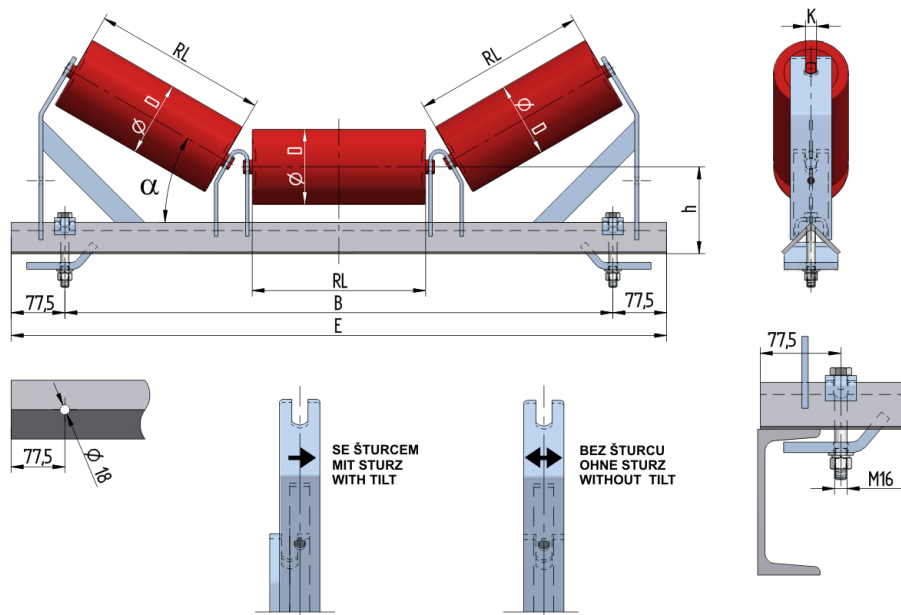

Hmotnost **m** je uvedena bez válečků!

VAL1014045175

Hmotnost (kg)	45.5
Šířka pásu BB (mm)	1400
Úhel °	45
Průměr válečku D (mm)	89,108,133,159
Délka válečku RL (mm)	530
Výška osy středového válečku od infrastruktury h (mm)	175
Připojovací rozměr staničky B (mm)	1640
Délka základny E (mm)	1795

GTK spol. s r.o., CZ-68707 Tupesy 116, Czech Republik, Tel.: +420 572 520 880-9, Fax: +420 520 899
e-mail: gtk@gktupesy.cz, www.gktupesy.cz