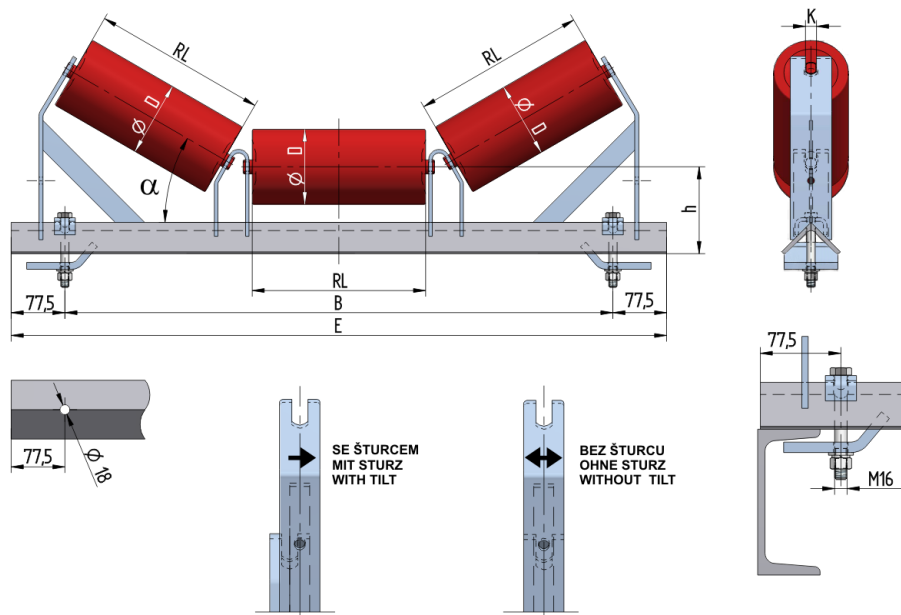

Hmotnost **m** je uvedena bez válečků!

VAL1018015175

Hmotnost (kg)	44.6
Šířka pásu BB (mm)	1800
Úhel °	15
Průměr válečku D (mm)	89,108,133,159
Délka válečku RL (mm)	670
Výška osy středového válečku od infrastruktury h (mm)	175
Připojovací rozměr staničky B (mm)	2090
Délka základny E (mm)	2245

GTK spol. s r.o., CZ-68707 Tupesy 116, Czech Republik, Tel.: +420 572 520 880-9, Fax: +420 520 899
e-mail: gtk@gktupesy.cz, www.gktupesy.cz