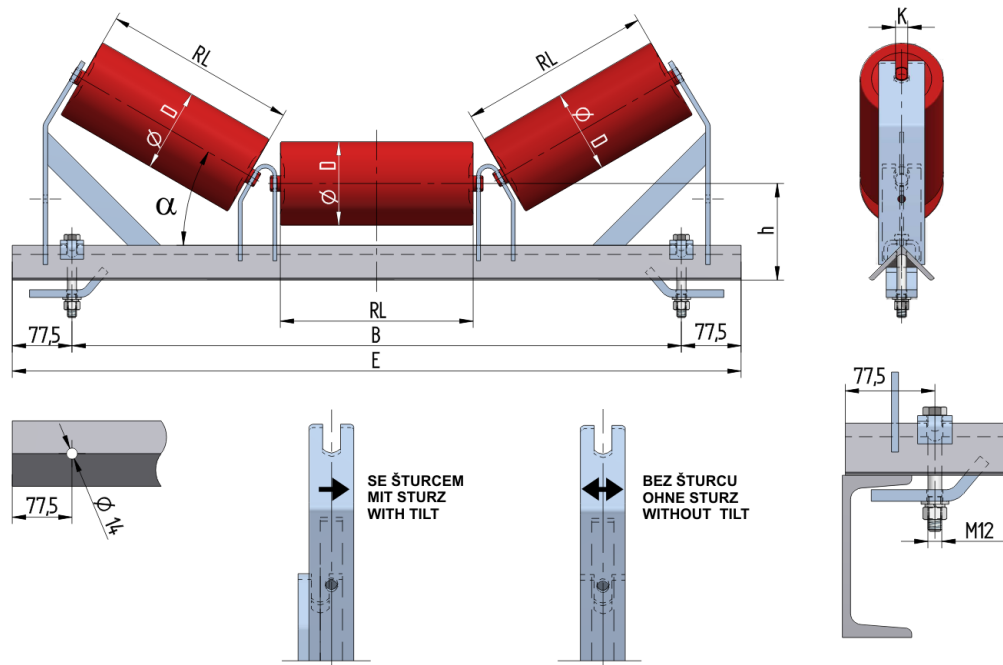

Hmotnost **m** je uvedena bez válečků!

VAL605035125

Hmotnost (kg)	8.5
Šířka pásu BB (mm)	500
Úhel °	35
Průměr válečku D (mm)	63,89,108
Délka válečku RL (mm)	200
Výška osy středového válečku od infrastruktury h (mm)	125
Připojovací rozměr staničky B (mm)	640
Délka základny E (mm)	795

GTK spol. s r.o., CZ-68707 Tupesy 116, Czech Republik, Tel.: +420 572 520 880-9, Fax: +420 520 899
e-mail: gkt@gktupesy.cz, www.gktupesy.cz