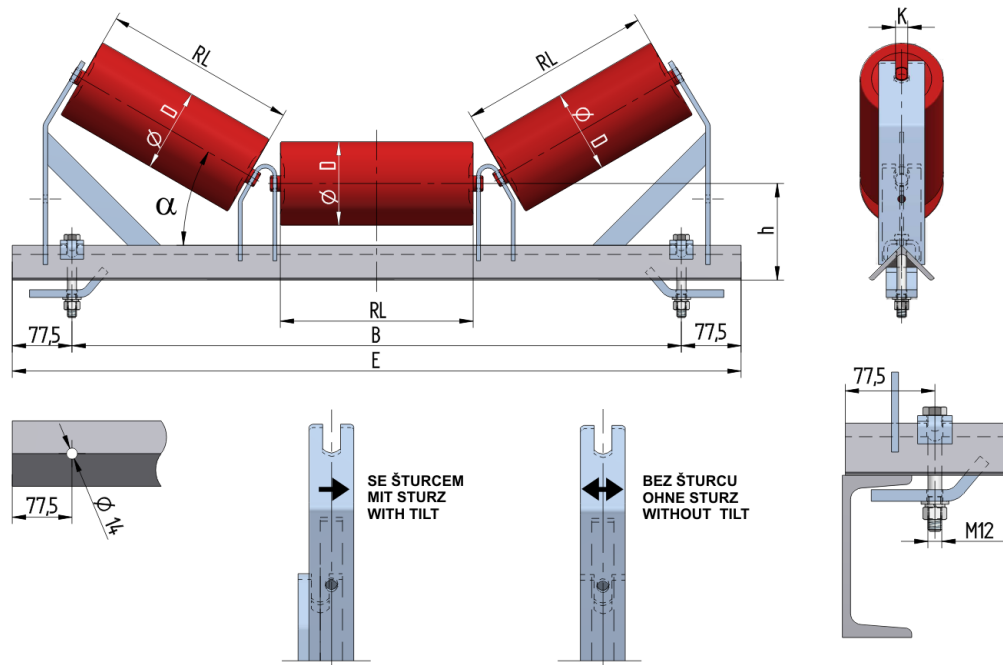

Hmotnost **m** je uvedena bez válečků!

VAL605040125

Hmotnost (kg)	8.8
Šířka pásu BB (mm)	500
Úhel °	40
Průměr válečku D (mm)	63,89,108
Délka válečku RL (mm)	200
Výška osy středového válečku od infrastruktury h (mm)	125
Připojovací rozměr staničky B (mm)	640
Délka základny E (mm)	795

GTK spol. s r.o., CZ-68707 Tupesy 116, Czech Republik, Tel.: +420 572 520 880-9, Fax: +420 520 899
e-mail: gtk@gktupesy.cz, www.gktupesy.cz