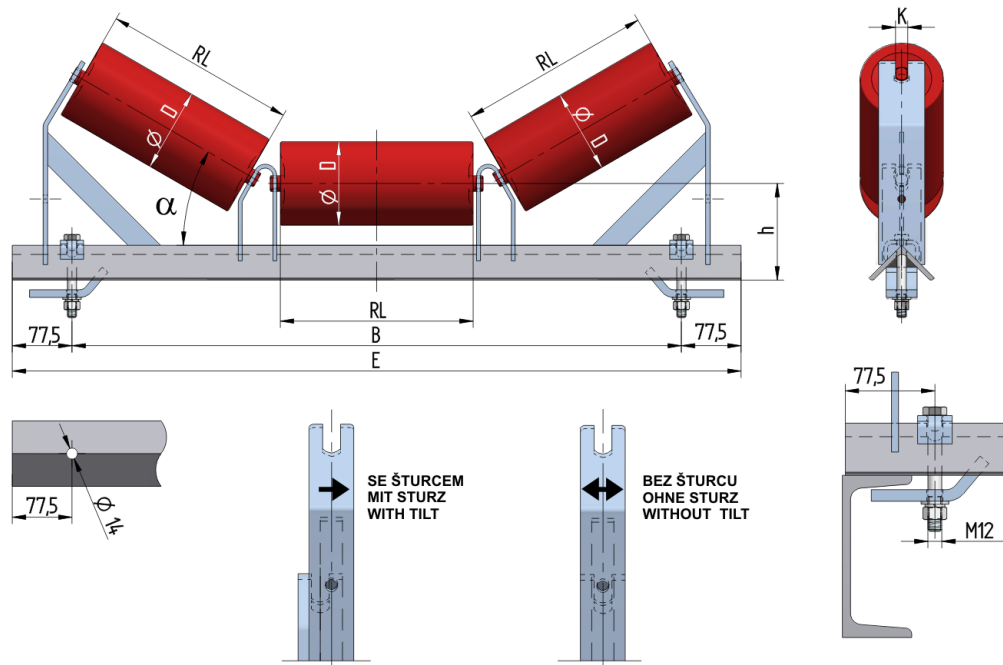

Hmotnost **m** je uvedena bez válečků!

VAL606515125

Hmotnost (kg)	8.4
Šířka pásu BB (mm)	650
Úhel °	15
Průměr válečku D (mm)	63,89,108
Délka válečku RL (mm)	250
Výška osy středového válečku od infrastruktury h (mm)	125
Připojovací rozměr staničky B (mm)	790
Délka základny E (mm)	945

GTK spol. s r.o., CZ-68707 Tupesy 116, Czech Republik, Tel.: +420 572 520 880-9, Fax: +420 520 899
e-mail: gtk@gktupesy.cz, www.gktupesy.cz