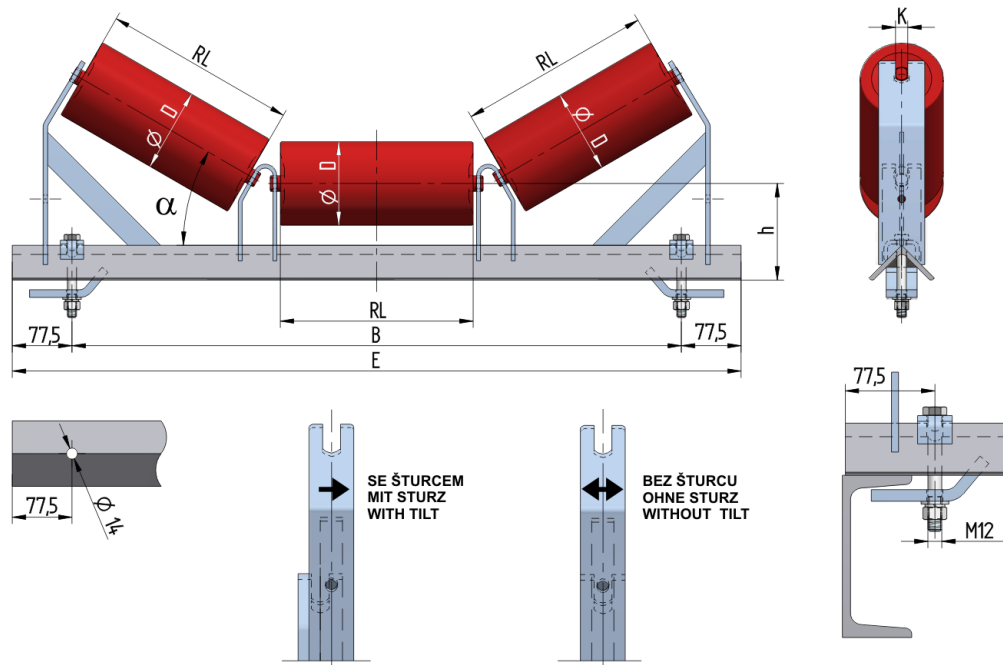

Hmotnost **m** je uvedena bez válečků!

VAL608020125

Hmotnost (kg)	9.8
Šířka pásu BB (mm)	800
Úhel °	20
Průměr válečku D (mm)	63,89,108
Délka válečku RL (mm)	315
Výška osy středového válečku od infrastruktury h (mm)	125
Připojovací rozměr staničky B (mm)	990
Délka základny E (mm)	1145

GTK spol. s r.o., CZ-68707 Tupesy 116, Czech Republik, Tel.: +420 572 520 880-9, Fax: +420 520 899
e-mail: gtk@gktupesy.cz, www.gktupesy.cz