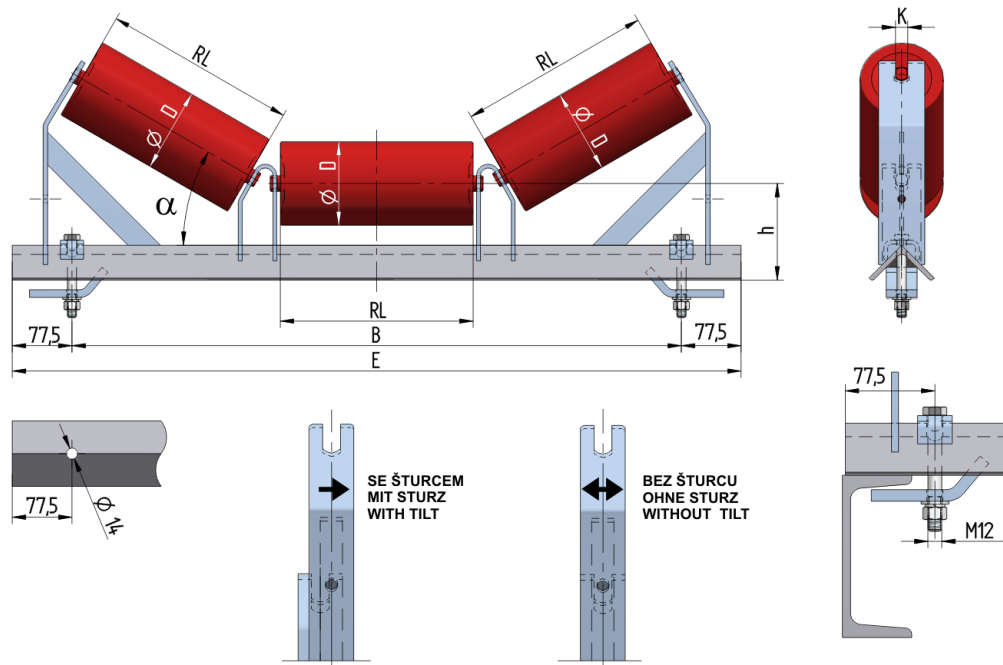

Hmotnost **m** je uvedena bez válečků!

VAL608040125

Hmotnost (kg)	11.4
Šířka pásu BB (mm)	800
Úhel °	40
Průměr válečku D (mm)	63,89,108
Délka válečku RL (mm)	315
Výška osy středového válečku od infrastruktury h (mm)	125
Připojovací rozměr staničky B (mm)	990
Délka základny E (mm)	1145

GTK spol. s r.o., CZ-68707 Tupesy 116, Czech Republik, Tel.: +420 572 520 880-9, Fax: +420 520 899
e-mail: gtk@gktupesy.cz, www.gktupesy.cz