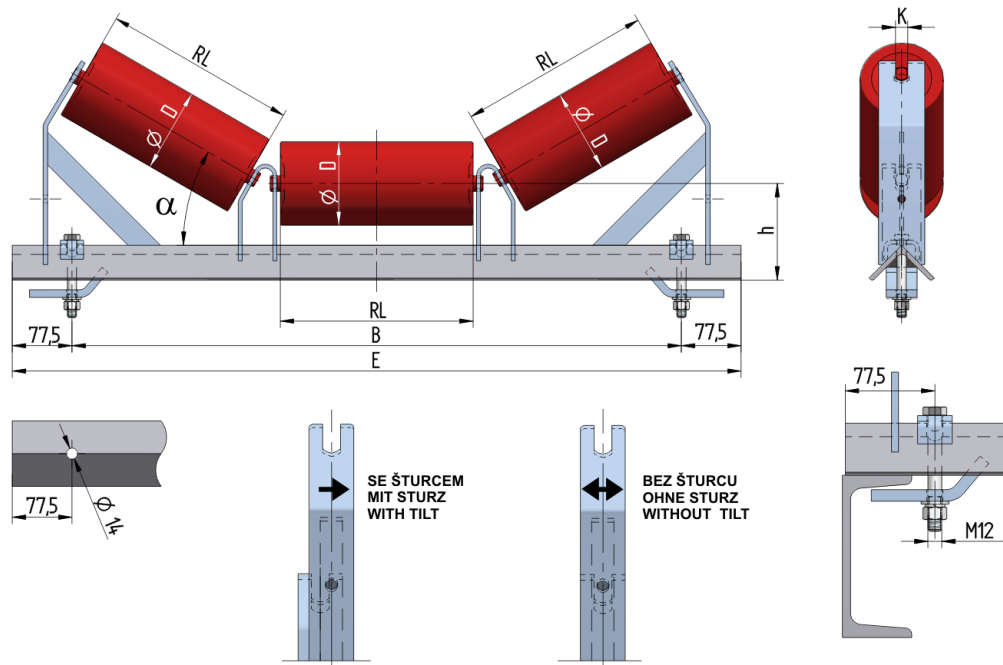

Hmotnost **m** je uvedena bez válečků!

VAL610035125

Hmotnost (kg)	12.5
Šířka pásu BB (mm)	1000
Úhel °	35
Průměr válečku D (mm)	63,89,108
Délka válečku RL (mm)	380
Výška osy středového válečku od infrastruktury h (mm)	125
Připojovací rozměr staničky B (mm)	1190
Délka základny E (mm)	1345

GTK spol. s r.o., CZ-68707 Tupesy 116, Czech Republik, Tel.: +420 572 520 880-9, Fax: +420 520 899
e-mail: gtk@gktupesy.cz, www.gktupesy.cz