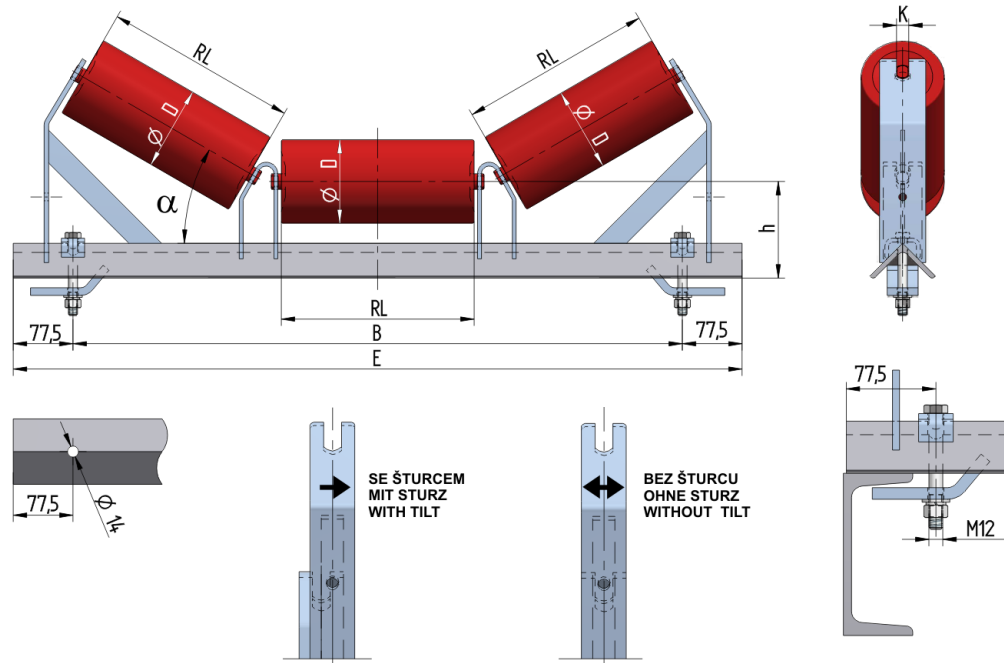

Hmotnost **m** je uvedena bez válečků!

VAL610040125

Hmotnost (kg)	12.8
Šířka pásu BB (mm)	1000
Úhel °	40
Průměr válečku D (mm)	63,89,108
Délka válečku RL (mm)	380
Výška osy středového válečku od infrastruktury h (mm)	125
Připojovací rozměr staničky B (mm)	1190
Délka základny E (mm)	1345

GTK spol. s r.o., CZ-68707 Tupesy 116, Czech Republik, Tel.: +420 572 520 880-9, Fax: +420 520 899
e-mail: gtk@gktupesy.cz, www.gktupesy.cz