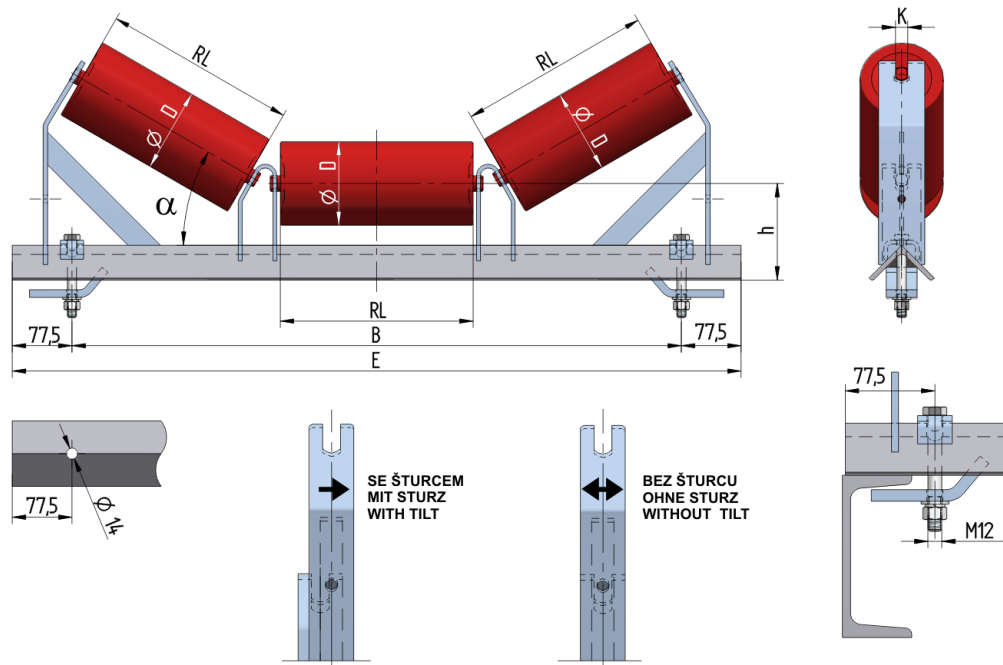

Hmotnost **m** je uvedena bez válečků!

VAL610040125

Hmotnost (kg)	12.8
Šířka pásu BB (mm)	1000
Úhel °	40
Průměr válečku D (mm)	63,89,108
Délka válečku RL (mm)	380
Výška osy středového válečku od infrastruktury h (mm)	125
Připojovací rozměr staničky B (mm)	1190
Délka základny E (mm)	1345

GTK spol. s r.o., CZ-68707 Tupesy 116, Czech Republic, Tel.: +420 572 520 880-9, Fax: +420 520 899
e-mail: gtk@gktupesy.cz, www.gktupesy.cz