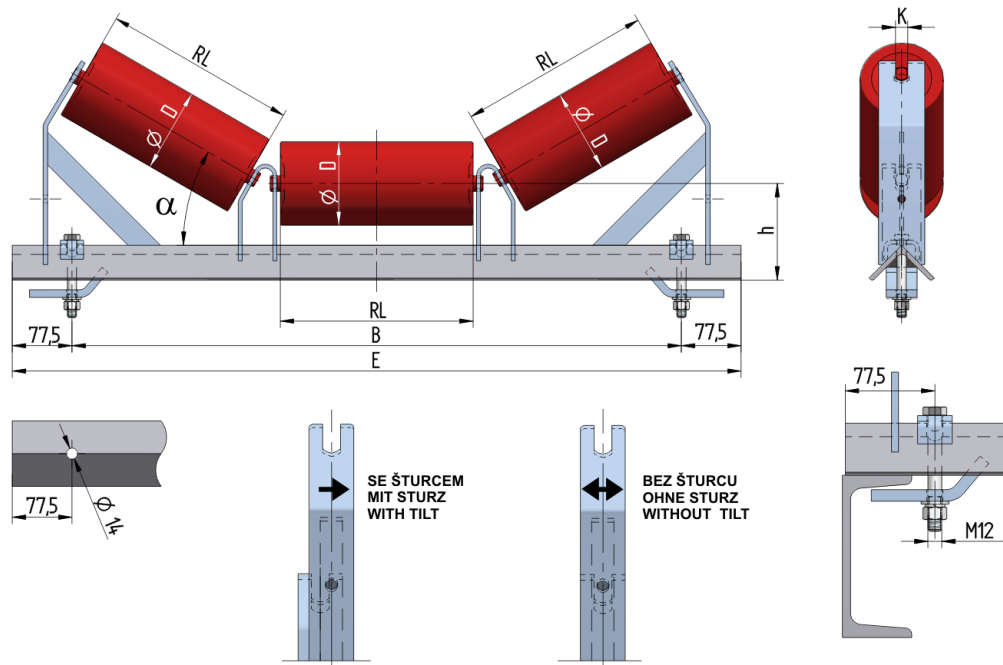

Hmotnost **m** je uvedena bez válečků!

VAL612015125

Hmotnost (kg)	12.3
Šířka pásu BB (mm)	1200
Úhel °	15
Průměr válečku D (mm)	63,89,108
Délka válečku RL (mm)	465
Výška osy středového válečku od infrastruktury h (mm)	125
Připojovací rozměr staničky B (mm)	1440
Délka základny E (mm)	1595

GTK spol. s r.o., CZ-68707 Tupesy 116, Czech Republik, Tel.: +420 572 520 880-9, Fax: +420 520 899
e-mail: gtk@gktupesy.cz, www.gktupesy.cz