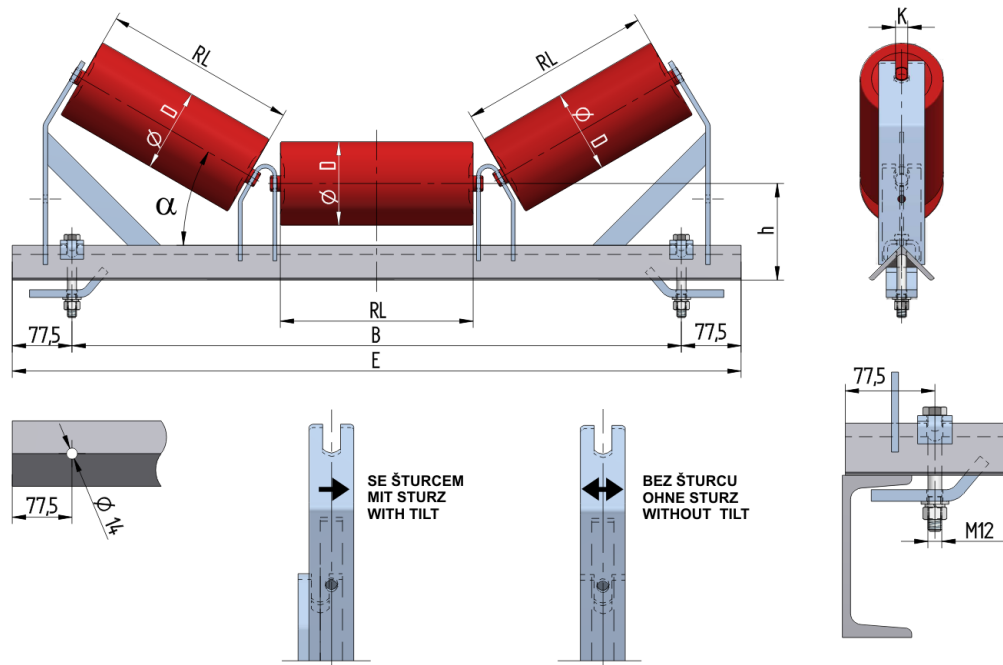

Hmotnost **m** je uvedena bez válečků!

VAL612025125

Hmotnost (kg)	13.4
Šířka pásu BB (mm)	1200
Úhel °	25
Průměr válečku D (mm)	63,89,108
Délka válečku RL (mm)	465
Výška osy středového válečku od infrastruktury h (mm)	125
Připojovací rozměr staničky B (mm)	1440
Délka základny E (mm)	1595

GTK spol. s r.o., CZ-68707 Tupesy 116, Czech Republik, Tel.: +420 572 520 880-9, Fax: +420 520 899
e-mail: gtk@gktupesy.cz, www.gktupesy.cz