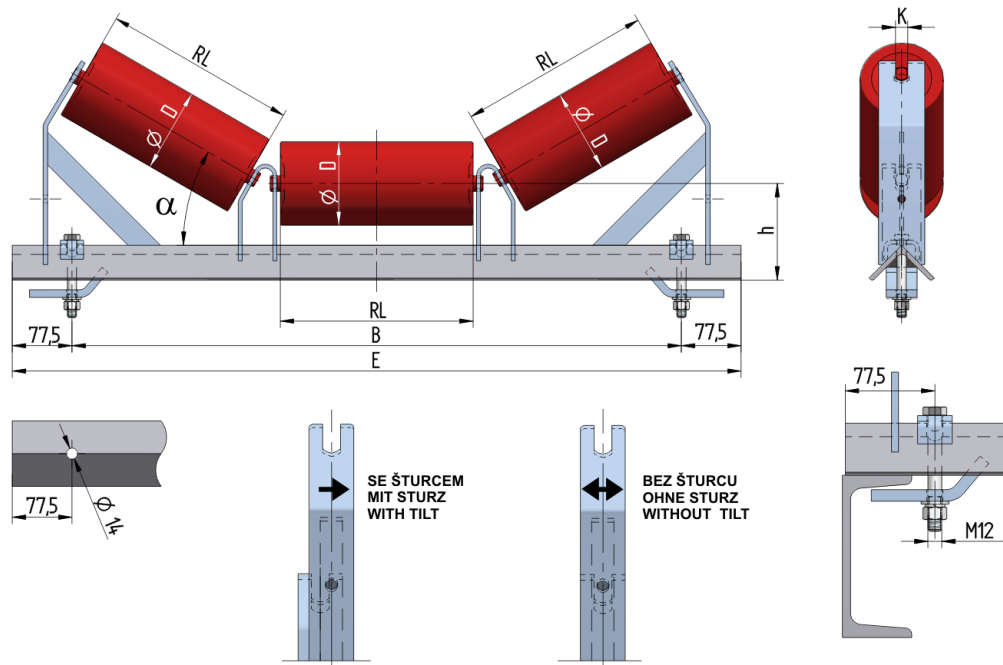

Hmotnost **m** je uvedena bez válečků!

VAL612030125

Hmotnost (kg)	13.8
Šířka pásu BB (mm)	1200
Úhel °	30
Průměr válečku D (mm)	63,89,108
Délka válečku RL (mm)	465
Výška osy středového válečku od infrastruktury h (mm)	125
Připojovací rozměr staničky B (mm)	1440
Délka základny E (mm)	1595

GTK spol. s r.o., CZ-68707 Tupesy 116, Czech Republik, Tel.: +420 572 520 880-9, Fax: +420 520 899
e-mail: gtk@gktupesy.cz, www.gktupesy.cz