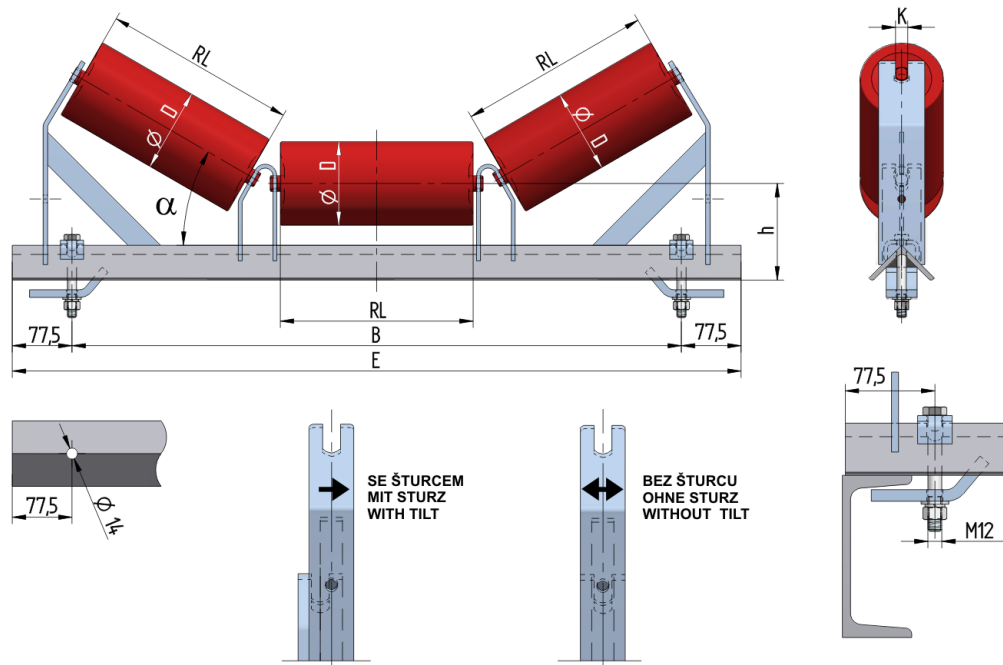

Hmotnost **m** je uvedena bez válečků!

VAL612040125

Hmotnost (kg)	14.7
Šířka pásu BB (mm)	1200
Úhel °	40
Průměr válečku D (mm)	63,89,108
Délka válečku RL (mm)	465
Výška osy středového válečku od infrastruktury h (mm)	125
Připojovací rozměr staničky B (mm)	1440
Délka základny E (mm)	1595

GTK spol. s r.o., CZ-68707 Tupesy 116, Czech Republik, Tel.: +420 572 520 880-9, Fax: +420 520 899
e-mail: gkt@gktupesy.cz, www.gktupesy.cz