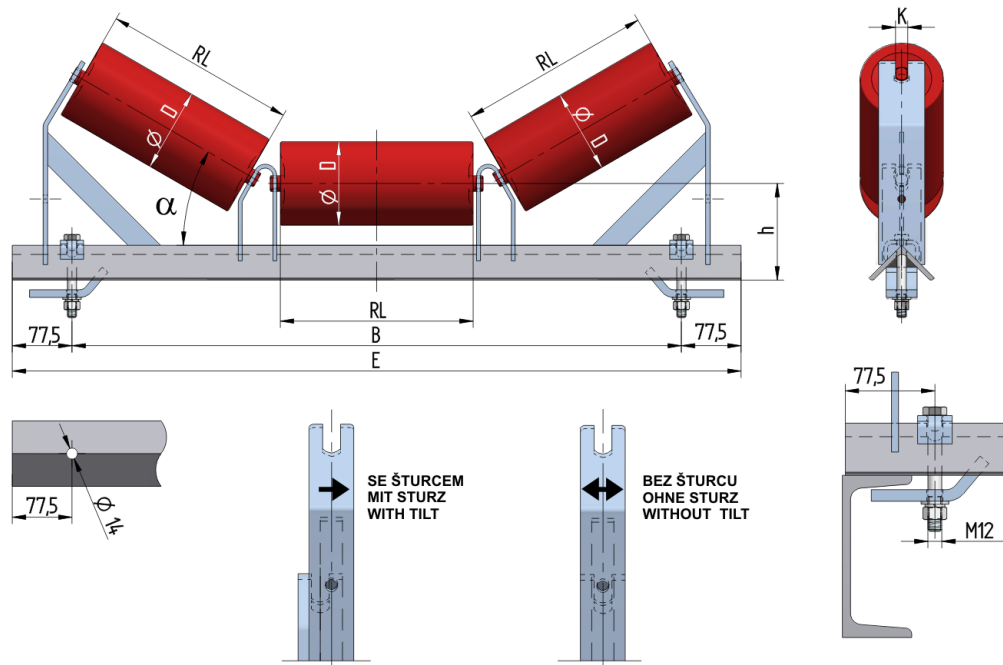

Hmotnost **m** je uvedena bez válečků!

VAL706540135

Hmotnost (kg)	13.2
Šířka pásu BB (mm)	650
Úhel °	40
Průměr válečku D (mm)	89,108,133
Délka válečku RL (mm)	250
Výška osy středového válečku od infrastruktury h (mm)	135
Připojovací rozměr staničky B (mm)	790
Délka základny E (mm)	945

GTK spol. s r.o., CZ-68707 Tupesy 116, Czech Republik, Tel.: +420 572 520 880-9, Fax: +420 520 899
e-mail: gtk@gktupesy.cz, www.gktupesy.cz