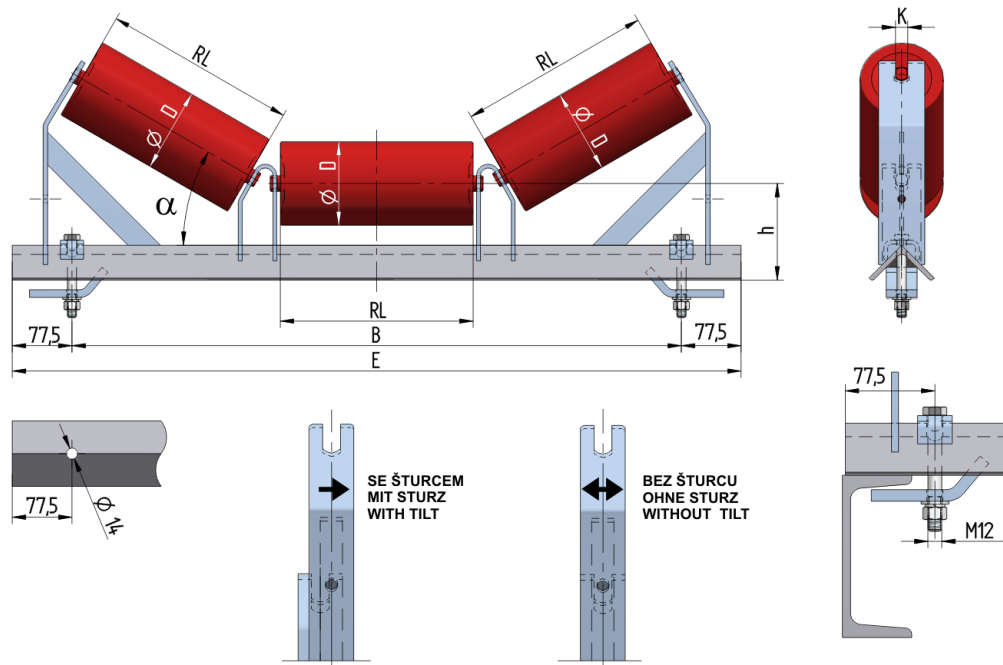

Hmotnost **m** je uvedena bez válečků!

VAL706545135

Hmotnost (kg)	13.4
Šířka pásu BB (mm)	650
Úhel °	45
Průměr válečku D (mm)	89,108,133
Délka válečku RL (mm)	250
Výška osy středového válečku od infrastruktury h (mm)	135
Připojovací rozměr staničky B (mm)	790
Délka základny E (mm)	945

GTK spol. s r.o., CZ-68707 Tupesy 116, Czech Republik, Tel.: +420 572 520 880-9, Fax: +420 520 899
e-mail: gtk@gktupesy.cz, www.gktupesy.cz