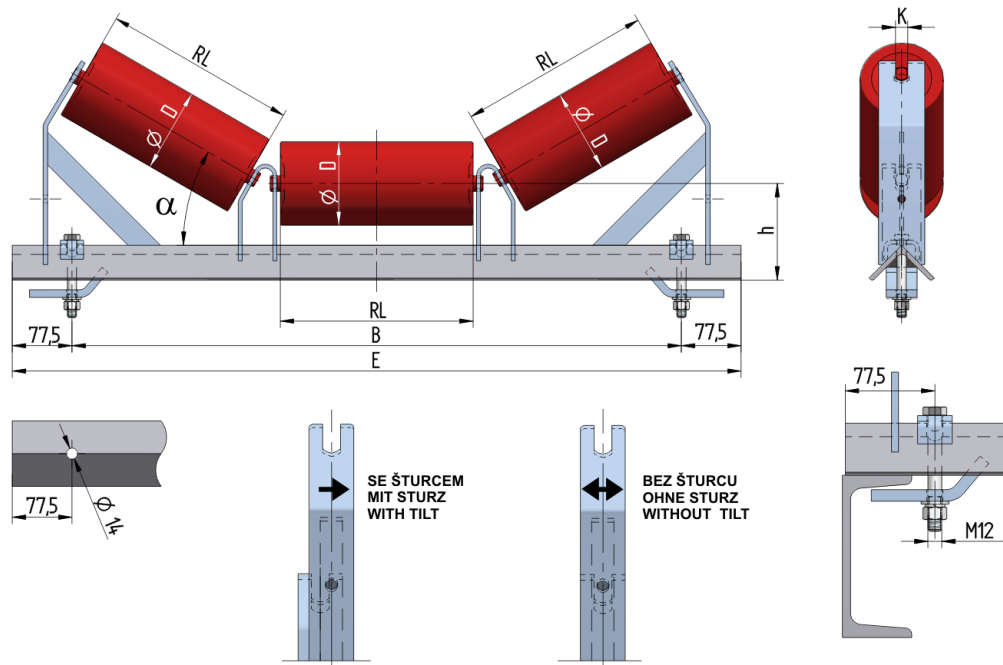

Hmotnost **m** je uvedena bez válečků!

VAL708030135

Hmotnost (kg)	13.6
Šířka pásu BB (mm)	800
Úhel °	30
Průměr válečku D (mm)	89,108,133
Délka válečku RL (mm)	315
Výška osy středového válečku od infrastruktury h (mm)	135
Připojovací rozměr staničky B (mm)	990
Délka základny E (mm)	1145

GTK spol. s r.o., CZ-68707 Tupesy 116, Czech Republik, Tel.: +420 572 520 880-9, Fax: +420 520 899
e-mail: gtk@gktupesy.cz, www.gktupesy.cz