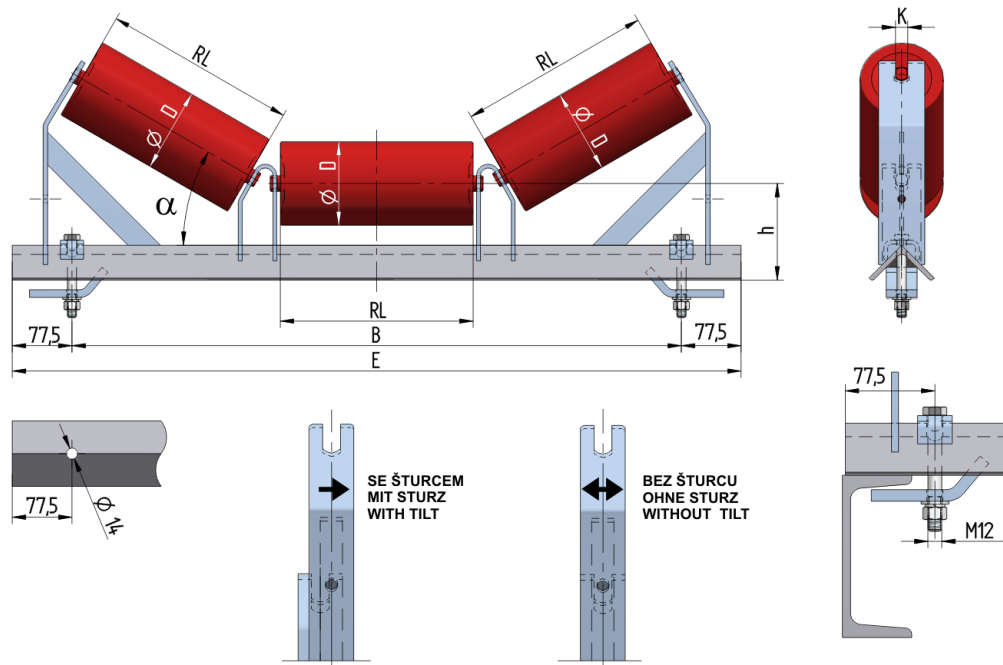

Hmotnost **m** je uvedena bez válečků!

VAL708045135

Hmotnost (kg)	14.5
Šířka pásu BB (mm)	800
Úhel °	45
Průměr válečku D (mm)	89,108,133
Délka válečku RL (mm)	315
Výška osy středového válečku od infrastruktury h (mm)	135
Připojovací rozměr staničky B (mm)	990
Délka základny E (mm)	1145

GTK spol. s r.o., CZ-68707 Tupesy 116, Czech Republik, Tel.: +420 572 520 880-9, Fax: +420 520 899
e-mail: gtk@gktupesy.cz, www.gktupesy.cz