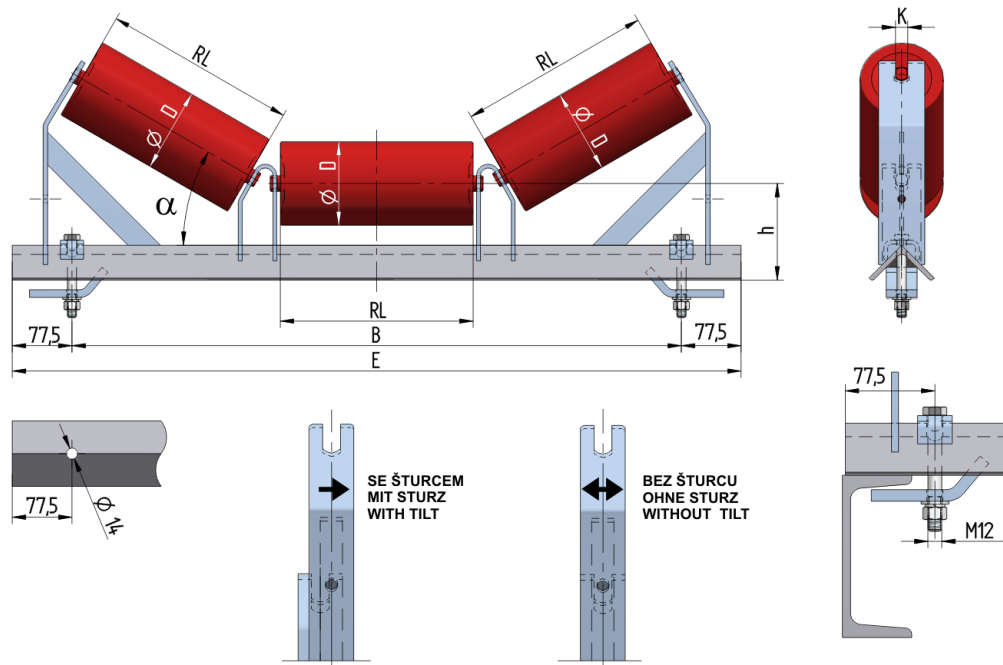

Hmotnost **m** je uvedena bez válečků!

VAL710030135

Hmotnost (kg)	16.1
Šířka pásu BB (mm)	1000
Úhel °	30
Průměr válečku D (mm)	89,108,133
Délka válečku RL (mm)	380
Výška osy středového válečku od infrastruktury h (mm)	135
Připojovací rozměr staničky B (mm)	1190
Délka základny E (mm)	1345

GTK spol. s r.o., CZ-68707 Tupesy 116, Czech Republik, Tel.: +420 572 520 880-9, Fax: +420 520 899
e-mail: gkt@gktupesy.cz, www.gktupesy.cz