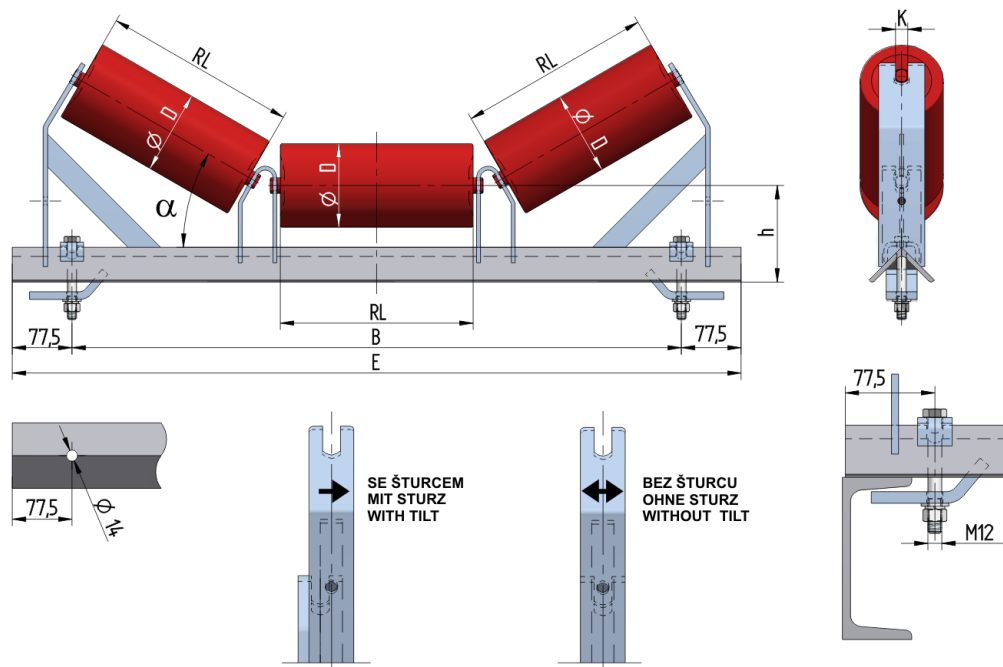

Hmotnost **m** je uvedena bez válečků!

VAL710030135

Hmotnost (kg)	16.1
Šířka pásu BB (mm)	1000
Úhel °	30
Průměr válečku D (mm)	89,108,133
Délka válečku RL (mm)	380
Výška osy středového válečku od infrastruktury h (mm)	135
Připojovací rozměr staničky B (mm)	1190
Délka základny E (mm)	1345

GTK spol. s r.o., CZ-68707 Tupesy 116, Czech Republik, Tel.: +420 572 520 880-9, Fax: +420 520 899
e-mail: gtk@gktupesy.cz, www.gktupesy.cz