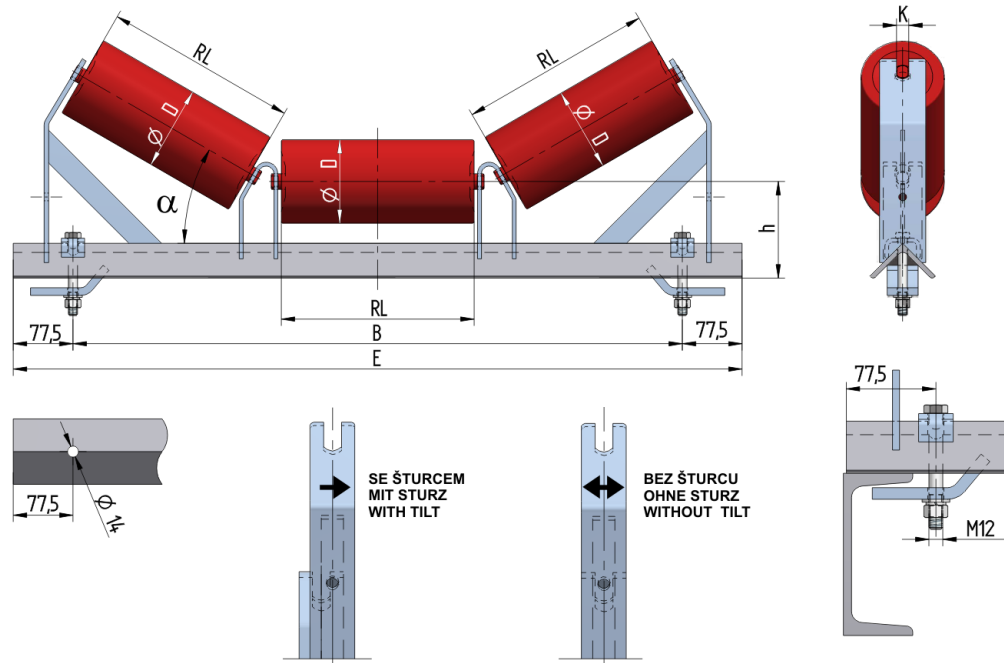

Hmotnost **m** je uvedena bez válečků!

VAL710035135

Hmotnost (kg)	16.6
Šířka pásu BB (mm)	1000
Úhel °	35
Průměr válečku D (mm)	89,108,133
Délka válečku RL (mm)	380
Výška osy středového válečku od infrastruktury h (mm)	135
Připojovací rozměr staničky B (mm)	1190
Délka základny E (mm)	1345

GTK spol. s r.o., CZ-68707 Tupesy 116, Czech Republik, Tel.: +420 572 520 880-9, Fax: +420 520 899
e-mail: gtk@gktupesy.cz, www.gktupesy.cz