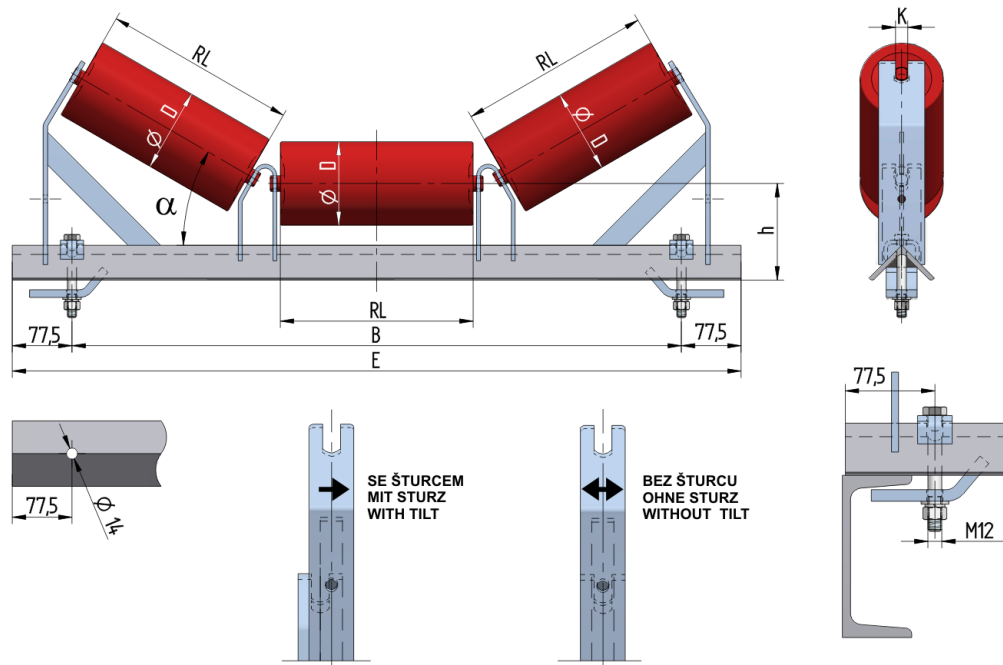

Hmotnost **m** je uvedena bez válečků!

VAL710035135

Hmotnost (kg)	16.6
Šířka pásu BB (mm)	1000
Úhel °	35
Průměr válečku D (mm)	89,108,133
Délka válečku RL (mm)	380
Výška osy středového válečku od infrastruktury h (mm)	135
Připojovací rozměr staničky B (mm)	1190
Délka základny E (mm)	1345

GTK spol. s r.o., CZ-68707 Tupesy 116, Czech Republik, Tel.: +420 572 520 880-9, Fax: +420 520 899
e-mail: gtk@gktupesy.cz, www.gktupesy.cz