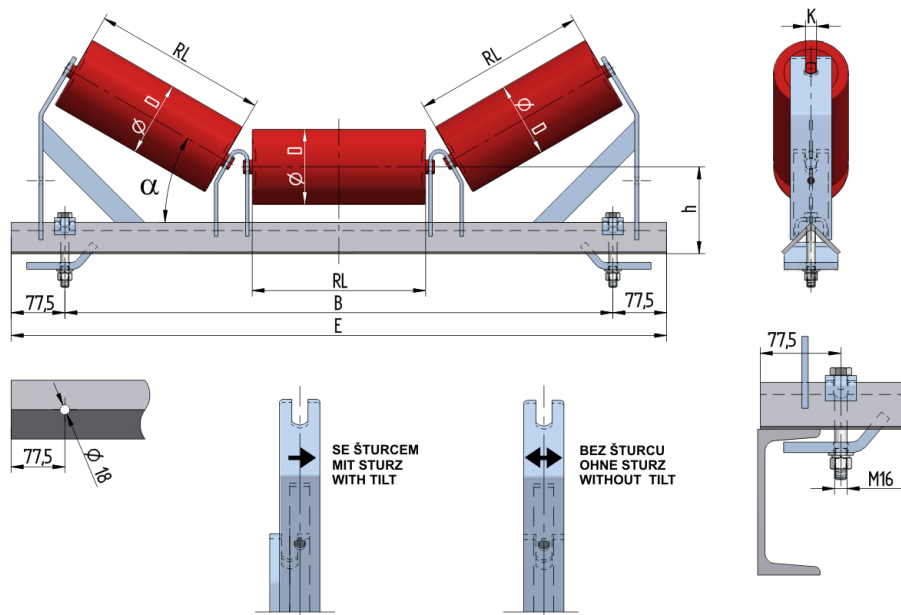

Hmotnost **m** je uvedena bez válečků!

VAL810030160

Hmotnost (kg)	22.5
Šířka pásu BB (mm)	1000
Úhel °	30
Průměr válečku D (mm)	89,108,133,159
Délka válečku RL (mm)	380
Výška osy středového válečku od infrastruktury h (mm)	160
Připojovací rozměr staničky B (mm)	1190
Délka základny E (mm)	1345

GTK spol. s r.o., CZ-68707 Tupesy 116, Czech Republik, Tel.: +420 572 520 880-9, Fax: +420 520 899
e-mail: gtk@gktupesy.cz, www.gktupesy.cz