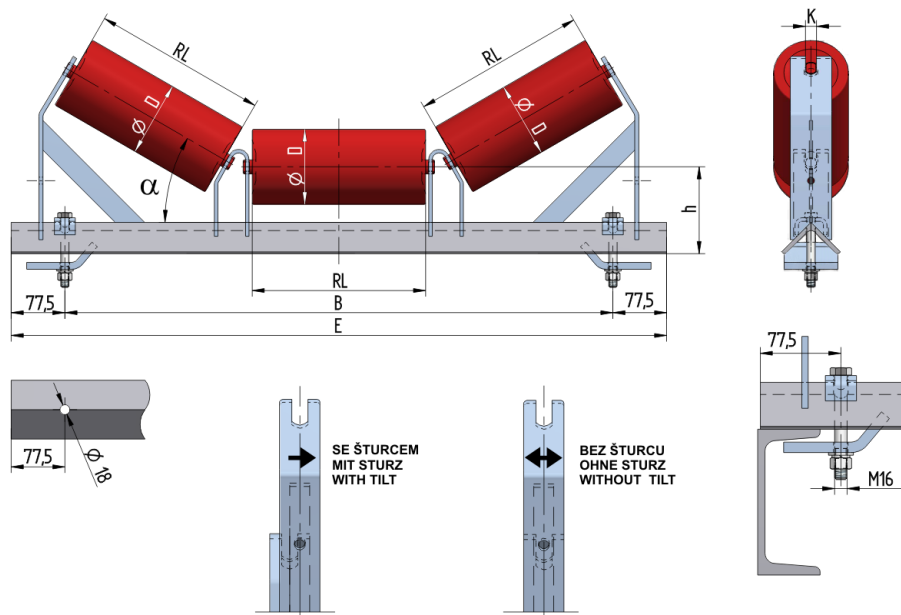

Hmotnost **m** je uvedena bez válečků!

VAL810035160

Hmotnost (kg)	23
Šířka pásu BB (mm)	1000
Úhel °	35
Průměr válečku D (mm)	89,108,133,159
Délka válečku RL (mm)	380
Výška osy středového válečku od infrastruktury h (mm)	160
Připojovací rozměr staničky B (mm)	1190
Délka základny E (mm)	1345

GTK spol. s r.o., CZ-68707 Tupesy 116, Czech Republik, Tel.: +420 572 520 880-9, Fax: +420 520 899
e-mail: gtk@gktupesy.cz, www.gktupesy.cz