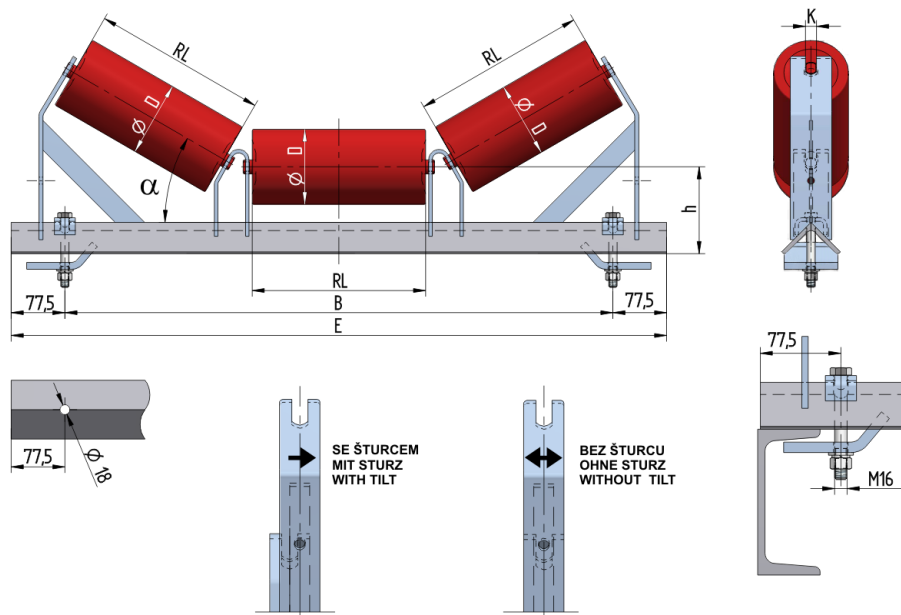

Hmotnost **m** je uvedena bez válečků!

VAL812040160

Hmotnost (kg)	27
Šířka pásu BB (mm)	1200
Úhel °	40
Průměr válečku D (mm)	89,108,133,159
Délka válečku RL (mm)	465
Výška osy středového válečku od infrastruktury h (mm)	160
Připojovací rozměr staničky B (mm)	1440
Délka základny E (mm)	1595

GTK spol. s r.o., CZ-68707 Tupesy 116, Czech Republik, Tel.: +420 572 520 880-9, Fax: +420 520 899
e-mail: gtk@gktupesy.cz, www.gktupesy.cz