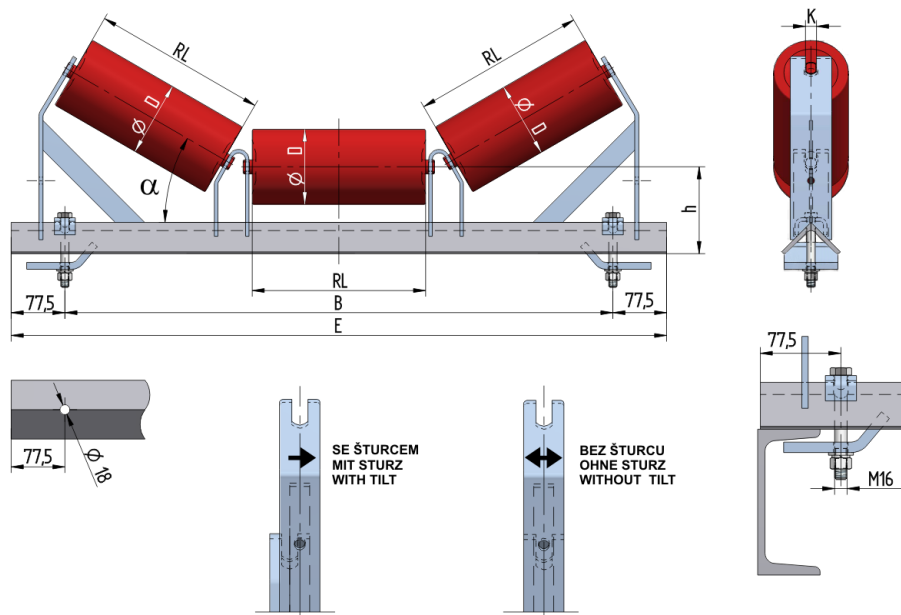

Hmotnost **m** je uvedena bez válečků!

VAL816025160

Hmotnost (kg)	30
Šířka pásu BB (mm)	1600
Úhel °	25
Průměr válečku D (mm)	89,108,133,159
Délka válečku RL (mm)	600
Výška osy středového válečku od infrastruktury h (mm)	160
Připojovací rozměr staničky B (mm)	1890
Délka základny E (mm)	2045

GTK spol. s r.o., CZ-68707 Tupesy 116, Czech Republic, Tel.: +420 572 520 880-9, Fax: +420 520 899
e-mail: gtk@gktupesy.cz, www.gktupesy.cz