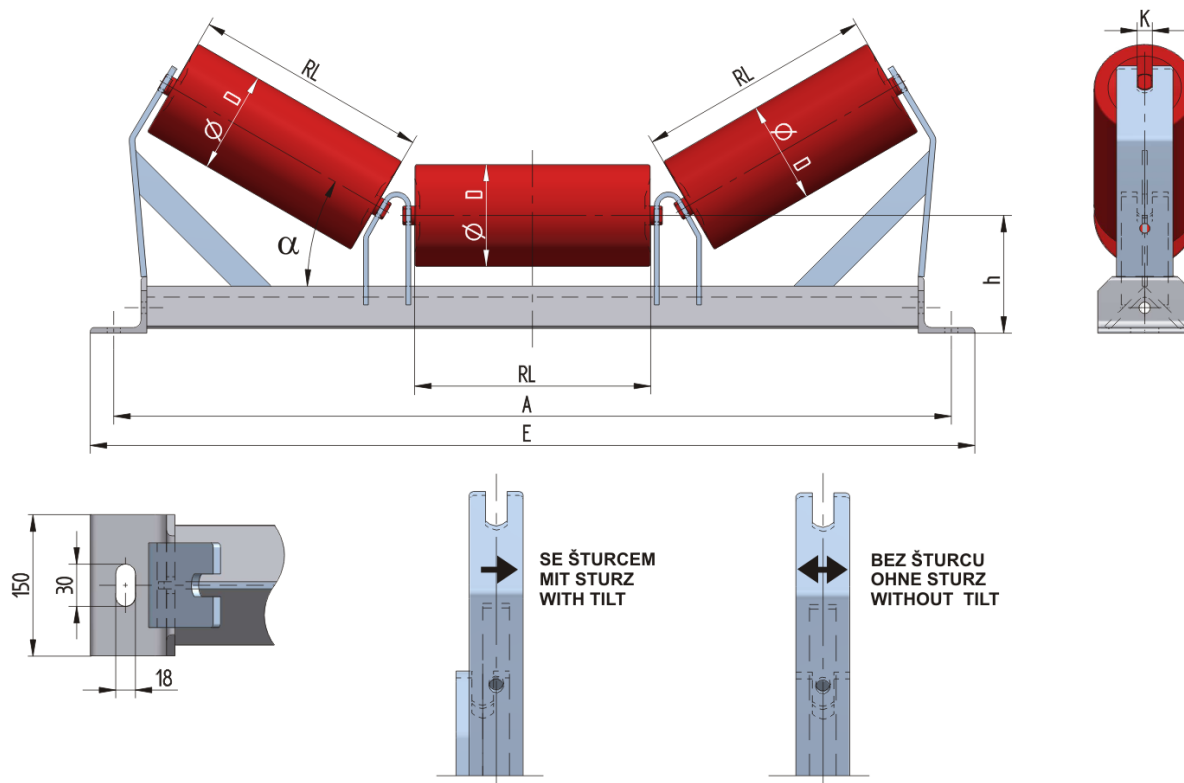

FÖRDERANLAGEN - BELT CONVEYORS GTK PÁSOVÉ DOPRAVNÍKY

GTK, spol s r.o., CZ-687 07 TUPESY 116, okres Uherské Hradiště, Česká republika

Tel.: +420 572 520 880-9, Fax: +420 572 520 899

Tragstationen

Version:

BB(mm)	Muldung°	D(mm)	RL(mm)	h(mm)	A(mm)	E(mm)	m(kg)	Artikl
1200	15	133,159	465	175	1530	1590	34.30	L1012015175
1200	20	133,159	465	175	1530	1590	35.10	L1012020175
1200	25	133,159	465	175	1530	1590	35.90	L1012025175
1200	30	133,159	465	175	1530	1590	37.22	L1012030175
1200	35	133,159	465	175	1530	1590	37.95	L1012035175
1200	40	133,159	465	175	1530	1590	38.83	L1012040175
1200	45	133,159	465	175	1530	1590	40.00	L1012045175
1400	15	133,159	530	175	1730	1790	37.37	L1014015175
1400	20	133,159	530	175	1730	1790	38.21	L1014020175
1400	25	133,159	530	175	1730	1790	39.50	L1014025175
1400	30	133,159	530	175	1730	1790	40.75	L1014030175
1400	35	133,159	530	175	1730	1790	41.88	L1014035175
1400	40	133,159	530	175	1730	1790	42.24	L1014040175
1400	45	133,159	530	175	1730	1790	44.12	L1014045175
1600	15	133,159	600	175	1980	2040	41.54	L1016015175
1600	20	133,159	600	175	1980	2040	42.71	L1016020175
1600	25	133,159	600	175	1980	2040	44.14	L1016025175
1600	30	133,159	600	175	1980	2040	45.57	L1016030175
1600	35	133,159	600	175	1980	2040	46.62	L1016035175