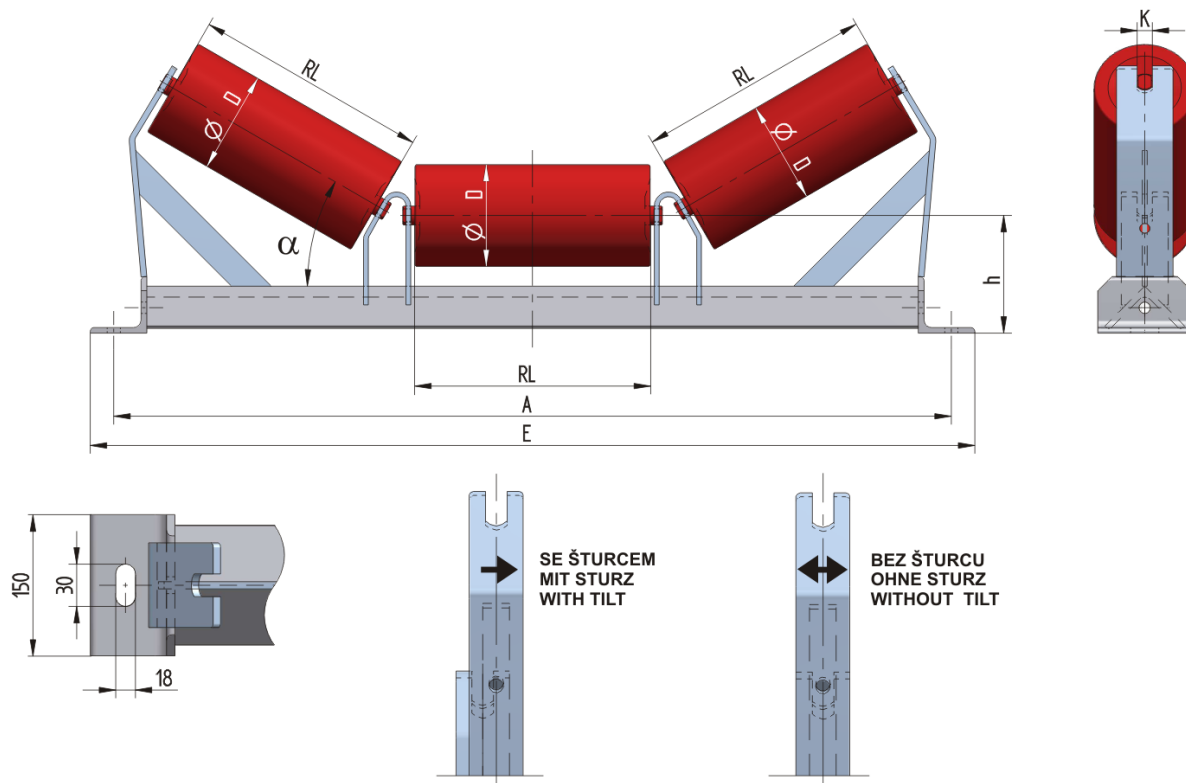

FÖRDERANLAGEN - BELT CONVEYORS GTK PÁSOVÉ DOPRAVNÍKY

GTK, spol s r.o., CZ-687 07 TUPESY 116, okres Uherské Hradiště, Česká republika

Tel.: +420 572 520 880-9, Fax: +420 572 520 899

Tragstationen

Version:

| BB(mm) | Muldung° | D(mm) | RL(mm) | h(mm) | A(mm) | E(mm) | m(kg) | Artikl |
|--------|----------|---------|--------|-------|-------|-------|-------|-------------|
| 1200 | 15 | 133,159 | 465 | 175 | 1530 | 1590 | 34.30 | L1012015175 |
| 1200 | 20 | 133,159 | 465 | 175 | 1530 | 1590 | 35.10 | L1012020175 |
| 1200 | 25 | 133,159 | 465 | 175 | 1530 | 1590 | 35.90 | L1012025175 |
| 1200 | 30 | 133,159 | 465 | 175 | 1530 | 1590 | 37.22 | L1012030175 |
| 1200 | 35 | 133,159 | 465 | 175 | 1530 | 1590 | 37.95 | L1012035175 |
| 1200 | 40 | 133,159 | 465 | 175 | 1530 | 1590 | 38.83 | L1012040175 |
| 1200 | 45 | 133,159 | 465 | 175 | 1530 | 1590 | 40.00 | L1012045175 |
| 1400 | 15 | 133,159 | 530 | 175 | 1730 | 1790 | 37.37 | L1014015175 |
| 1400 | 20 | 133,159 | 530 | 175 | 1730 | 1790 | 38.21 | L1014020175 |
| 1400 | 25 | 133,159 | 530 | 175 | 1730 | 1790 | 39.50 | L1014025175 |
| 1400 | 30 | 133,159 | 530 | 175 | 1730 | 1790 | 40.75 | L1014030175 |
| 1400 | 35 | 133,159 | 530 | 175 | 1730 | 1790 | 41.88 | L1014035175 |
| 1400 | 40 | 133,159 | 530 | 175 | 1730 | 1790 | 42.24 | L1014040175 |
| 1400 | 45 | 133,159 | 530 | 175 | 1730 | 1790 | 44.12 | L1014045175 |
| 1600 | 15 | 133,159 | 600 | 175 | 1980 | 2040 | 41.54 | L1016015175 |
| 1600 | 20 | 133,159 | 600 | 175 | 1980 | 2040 | 42.71 | L1016020175 |
| 1600 | 25 | 133,159 | 600 | 175 | 1980 | 2040 | 44.14 | L1016025175 |
| 1600 | 30 | 133,159 | 600 | 175 | 1980 | 2040 | 45.57 | L1016030175 |
| 1600 | 35 | 133,159 | 600 | 175 | 1980 | 2040 | 46.62 | L1016035175 |