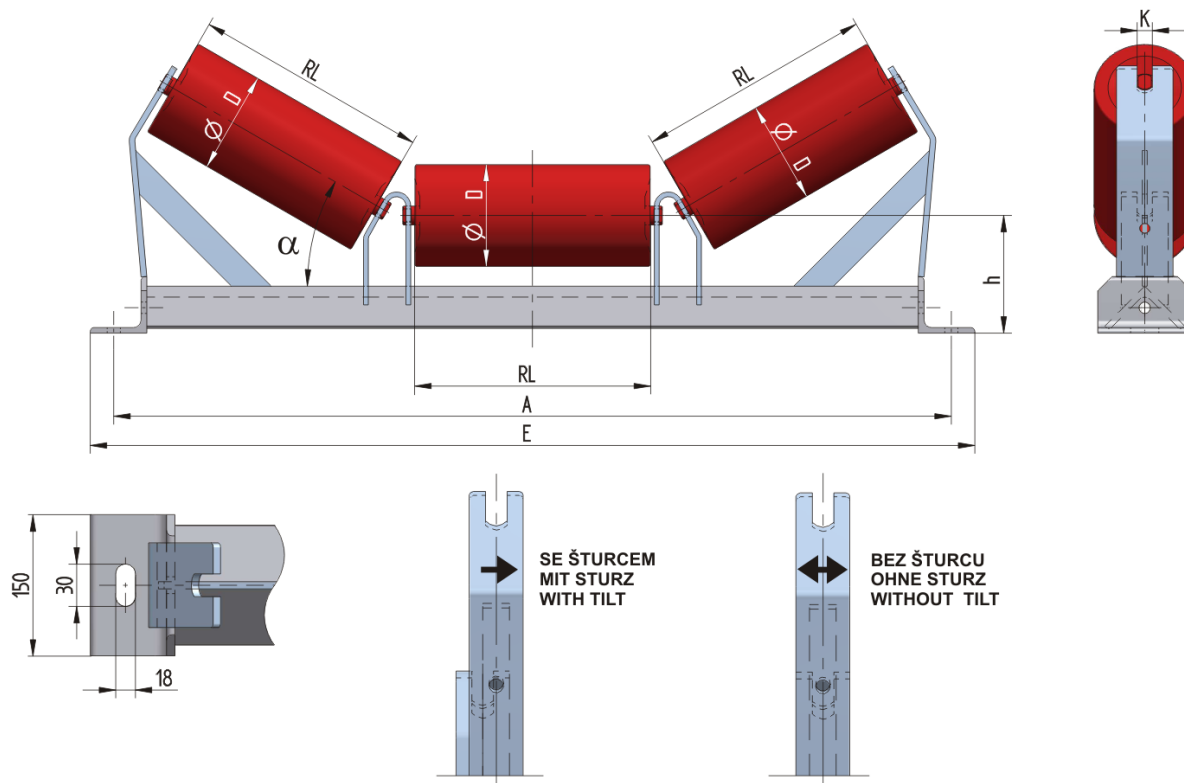

## Tragstationen

Version:

BB(mm)	Muldung°	D(mm)	RL(mm)	h(mm)	A(mm)	E(mm)	m(kg)	Artikl
1200	15	133,159	465	175	1530	1590	34.30	L1012015175
1200	20	133,159	465	175	1530	1590	35.10	L1012020175
1200	25	133,159	465	175	1530	1590	35.90	L1012025175
1200	30	133,159	465	175	1530	1590	37.22	L1012030175
1200	35	133,159	465	175	1530	1590	37.95	L1012035175
1200	40	133,159	465	175	1530	1590	38.83	L1012040175
1200	45	133,159	465	175	1530	1590	40.00	L1012045175
1400	15	133,159	530	175	1730	1790	37.37	L1014015175
1400	20	133,159	530	175	1730	1790	38.21	L1014020175
1400	25	133,159	530	175	1730	1790	39.50	L1014025175
1400	30	133,159	530	175	1730	1790	40.75	L1014030175
1400	35	133,159	530	175	1730	1790	41.88	L1014035175
1400	40	133,159	530	175	1730	1790	42.24	L1014040175
1400	45	133,159	530	175	1730	1790	44.12	L1014045175
1600	15	133,159	600	175	1980	2040	41.54	L1016015175
1600	20	133,159	600	175	1980	2040	42.71	L1016020175
1600	25	133,159	600	175	1980	2040	44.14	L1016025175
1600	30	133,159	600	175	1980	2040	45.57	L1016030175
1600	35	133,159	600	175	1980	2040	46.62	L1016035175