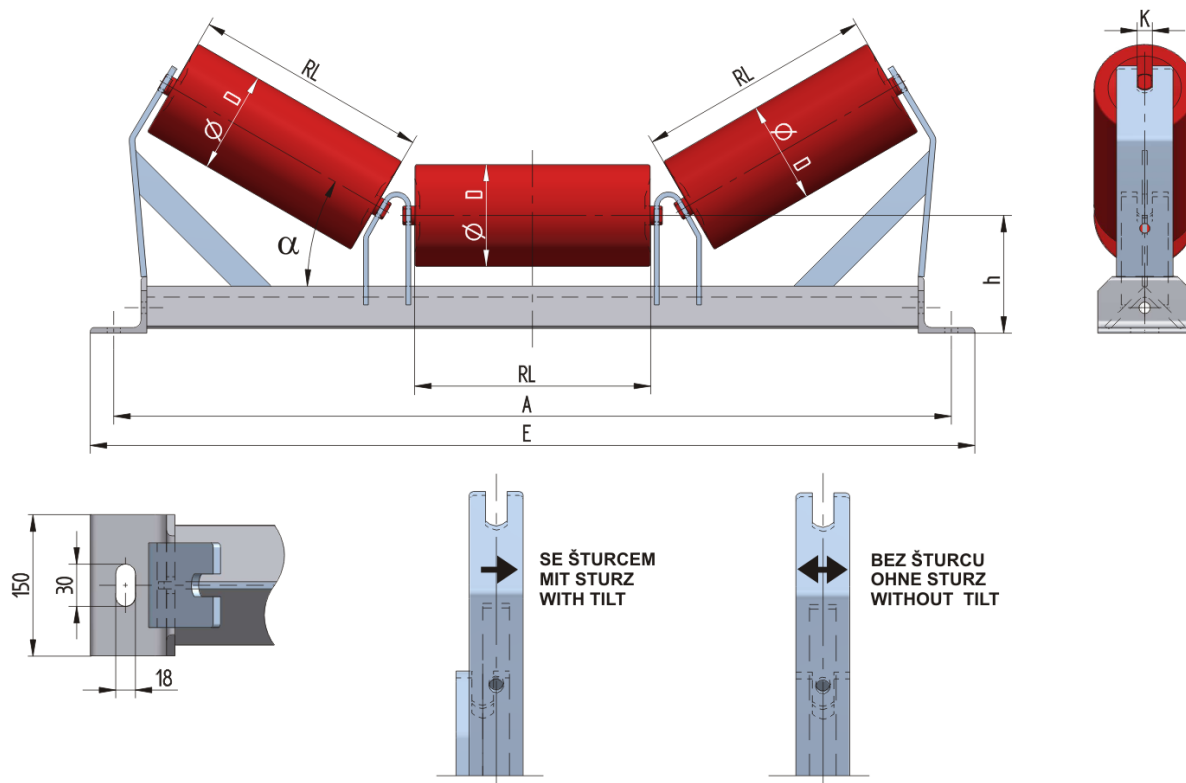

Version: 2020-11-03

BB(mm)	Muldung°	D(mm)	RL(mm)	h(mm)	A(mm)	E(mm)	m(kg)	Artikl
1200	15	133,159	465	175	1530	1590	34.30	L1012015175
1200	20	133,159	465	175	1530	1590	35.10	L1012020175
1200	25	133,159	465	175	1530	1590	35.90	L1012025175
1200	30	133,159	465	175	1530	1590	37.22	L1012030175
1200	35	133,159	465	175	1530	1590	37.95	L1012035175
1200	40	133,159	465	175	1530	1590	38.83	L1012040175
1200	45	133,159	465	175	1530	1590	40.00	L1012045175
1400	15	133,159	530	175	1730	1790	37.37	L1014015175
1400	20	133,159	530	175	1730	1790	38.21	L1014020175
1400	25	133,159	530	175	1730	1790	39.50	L1014025175
1400	30	133,159	530	175	1730	1790	40.75	L1014030175
1400	35	133,159	530	175	1730	1790	41.88	L1014035175
1400	40	133,159	530	175	1730	1790	42.24	L1014040175
1400	45	133,159	530	175	1730	1790	44.12	L1014045175
1600	15	133,159	600	175	1980	2040	41.54	L1016015175
1600	20	133,159	600	175	1980	2040	42.71	L1016020175
1600	25	133,159	600	175	1980	2040	44.14	L1016025175
1600	30	133,159	600	175	1980	2040	45.57	L1016030175
1600	35	133,159	600	175	1980	2040	46.62	L1016035175