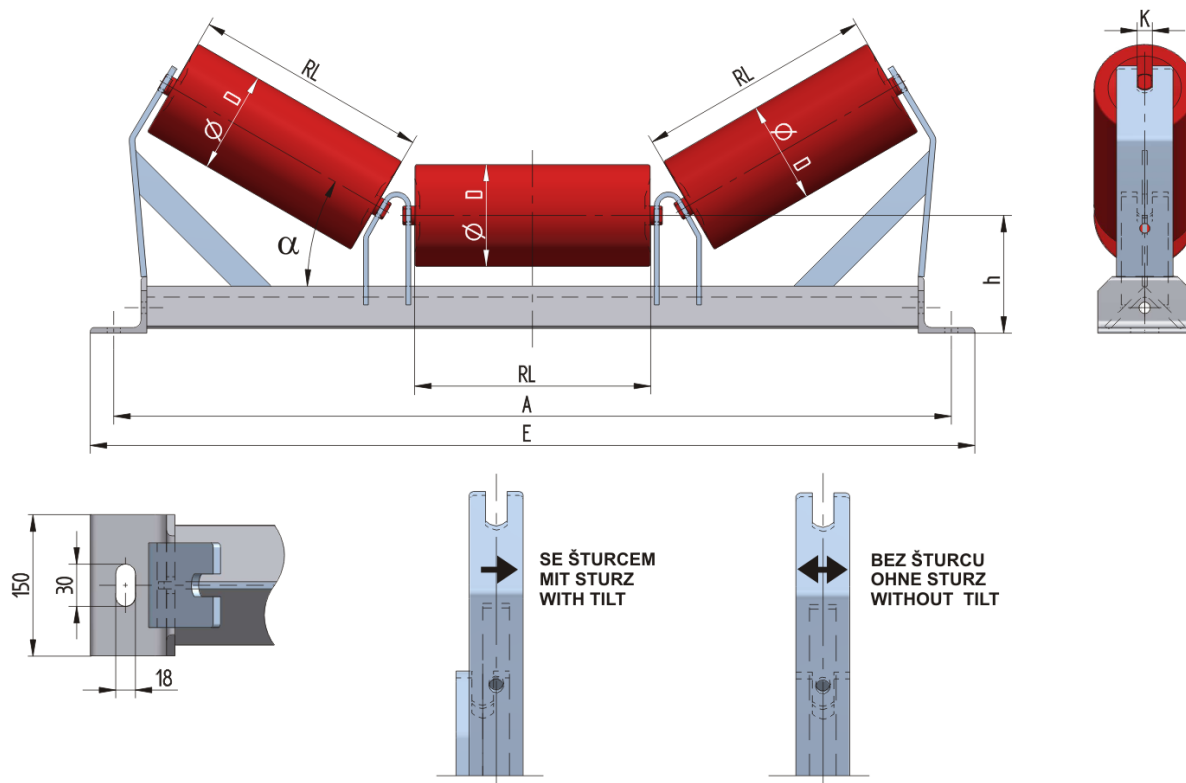

FÖRDERANLAGEN - BELT CONVEYORS GTK PÁSOVÉ DOPRAVNÍKY

GTK, spol s r.o., CZ-687 07 TUPESY 116, okres Uherské Hradiště, Česká republika

Tel.: +420 572 520 880-9, Fax: +420 572 520 899

Tragstationen

Version:

BB(mm)	Muldung°	D(mm)	RL(mm)	h(mm)	A(mm)	E(mm)	m(kg)	Artikl
1200	15	133,159	465	175	1530	1590	34.30	L1012015175
1200	20	133,159	465	175	1530	1590	35.10	L1012020175
1200	25	133,159	465	175	1530	1590	35.90	L1012025175
1200	30	133,159	465	175	1530	1590	37.22	L1012030175
1200	35	133,159	465	175	1530	1590	37.95	L1012035175
1200	40	133,159	465	175	1530	1590	38.83	L1012040175
1200	45	133,159	465	175	1530	1590	40.00	L1012045175
1400	15	133,159	530	175	1730	1790	37.37	L1014015175
1400	20	133,159	530	175	1730	1790	38.21	L1014020175
1400	25	133,159	530	175	1730	1790	39.50	L1014025175
1400	30	133,159	530	175	1730	1790	40.75	L1014030175
1400	35	133,159	530	175	1730	1790	41.88	L1014035175
1400	40	133,159	530	175	1730	1790	42.24	L1014040175
1400	45	133,159	530	175	1730	1790	44.12	L1014045175
1600	15	133,159	600	175	1980	2040	41.54	L1016015175
1600	20	133,159	600	175	1980	2040	42.71	L1016020175
1600	25	133,159	600	175	1980	2040	44.14	L1016025175
1600	30	133,159	600	175	1980	2040	45.57	L1016030175
1600	35	133,159	600	175	1980	2040	46.62	L1016035175