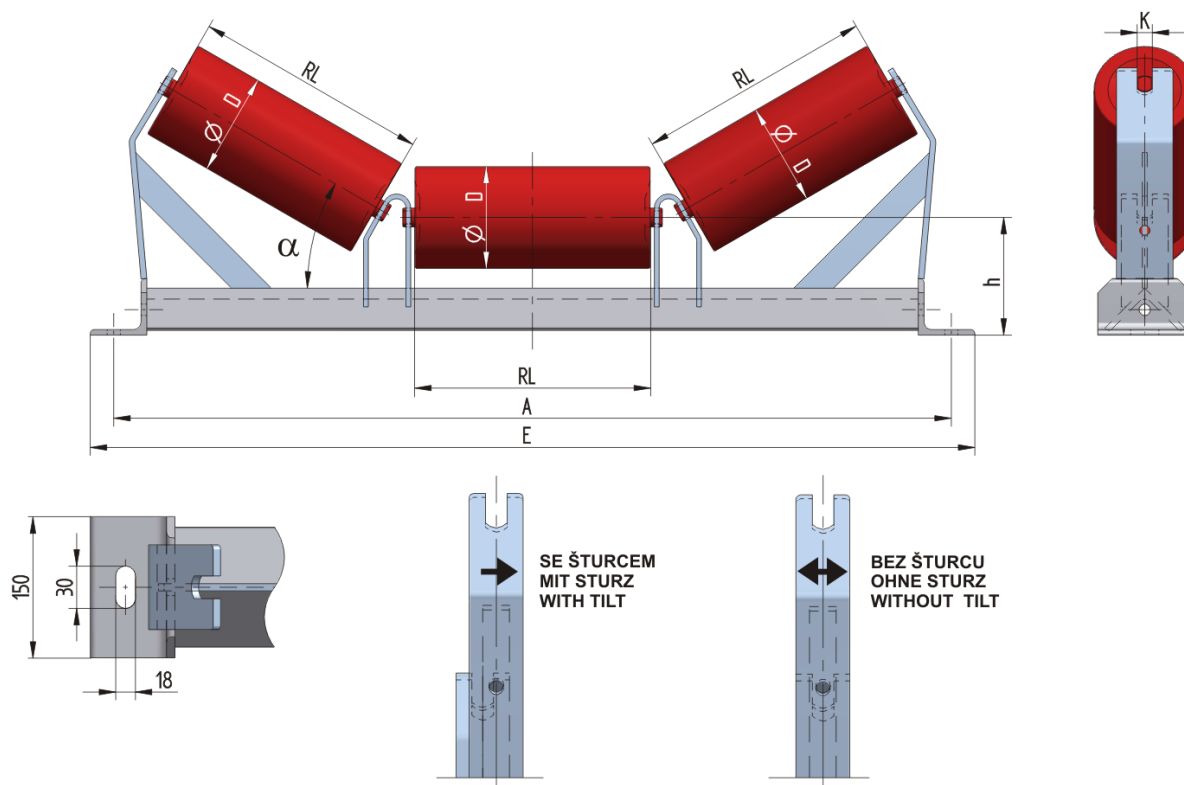

FÖRDERANLAGEN - BELT CONVEYORS GTK PÁSOVÉ DOPRAVNÍKY

GTK, spol s r.o., CZ-687 07 TUPESY 116, okres Uherské Hradiště, Česká republika

Tel.: +420 572 520 880-9, Fax: +420 572 520 899

Tragstationen

Version:

BB(mm)	Muldung°	D(mm)	RL(mm)	h(mm)	A(mm)	E(mm)	m(kg)	Artikl
1200	15	133,159	465	205	1530	1590	36.00	L1012015205
1200	20	133,159	465	205	1530	1590	36.50	L1012020205
1200	25	133,159	465	205	1530	1590	37.50	L1012025205
1200	30	133,159	465	205	1530	1590	38.60	L1012030205
1200	35	133,159	465	205	1530	1590	39.90	L1012035205
1200	40	133,159	465	205	1530	1590	41.30	L1012040205
1200	45	133,159	465	205	1530	1590	42.30	L1012045205
1400	15	133,159	530	205	1730	1790	39.20	L1014015205
1400	20	133,159	530	205	1730	1790	40.30	L1014020205
1400	25	133,159	530	205	1730	1790	41.20	L1014025205
1400	30	133,159	530	205	1730	1790	42.50	L1014030205
1400	35	133,159	530	205	1730	1790	43.80	L1014035205
1400	40	133,159	530	205	1730	1790	45.00	L1014040205
1400	45	133,159	530	205	1730	1790	46.50	L1014045205
1600	15	133,159	600	205	1980	2040	43.40	L1016015205
1600	20	133,159	600	205	1980	2040	44.50	L1016020205
1600	25	133,159	600	205	1980	2040	45.50	L1016025205
1600	30	133,159	600	205	1980	2040	46.90	L1016030205
1600	35	133,159	600	205	1980	2040	48.00	L1016035205