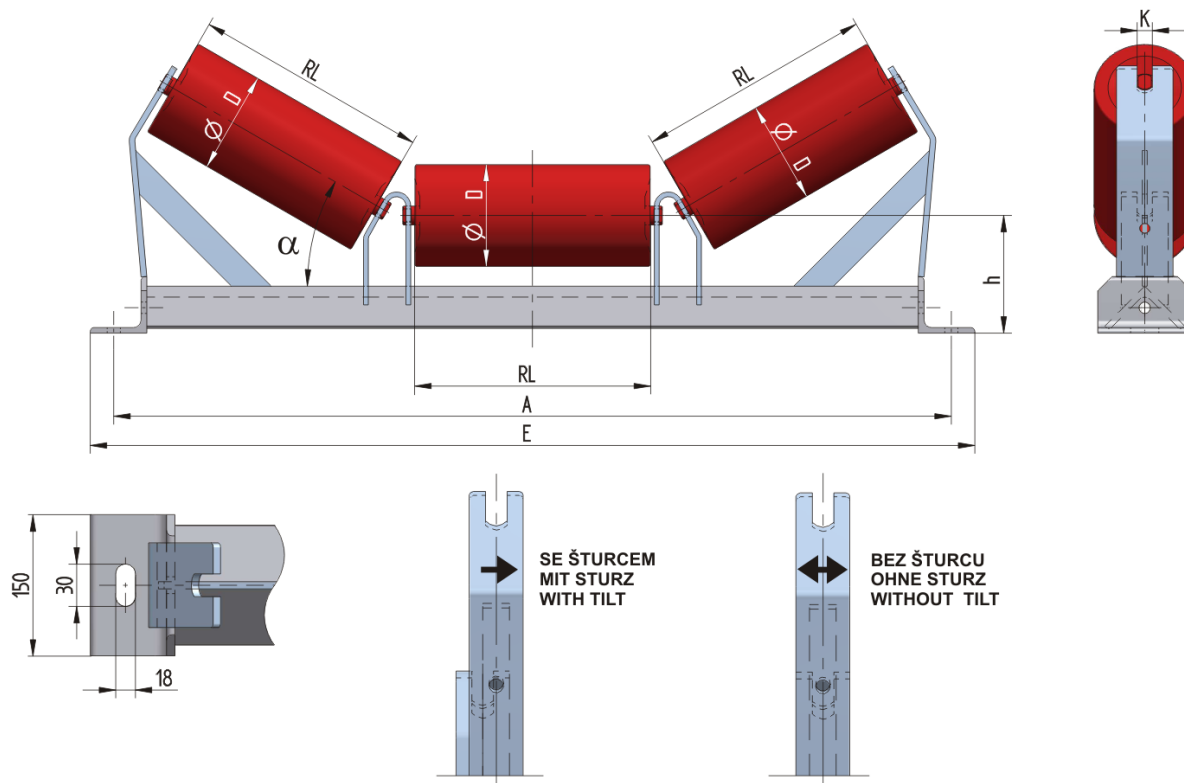

FÖRDERANLAGEN - BELT CONVEYORS GTK PÁSOVÉ DOPRAVNÍKY

GTK, spol s r.o., CZ-687 07 TUPESY 116, okres Uherské Hradiště, Česká republika

Tel.: +420 572 520 880-9, Fax: +420 572 520 899

Tragstationen

Version:

BB(mm)	Muldung°	D(mm)	RL(mm)	h(mm)	A(mm)	E(mm)	m(kg)	Artikl
1200	15	133,159	465	205	1530	1590	36.00	L1012015205
1200	20	133,159	465	205	1530	1590	36.50	L1012020205
1200	25	133,159	465	205	1530	1590	37.50	L1012025205
1200	30	133,159	465	205	1530	1590	38.60	L1012030205
1200	35	133,159	465	205	1530	1590	39.90	L1012035205
1200	40	133,159	465	205	1530	1590	41.30	L1012040205
1200	45	133,159	465	205	1530	1590	42.30	L1012045205
1400	15	133,159	530	205	1730	1790	39.20	L1014015205
1400	20	133,159	530	205	1730	1790	40.30	L1014020205
1400	25	133,159	530	205	1730	1790	41.20	L1014025205
1400	30	133,159	530	205	1730	1790	42.50	L1014030205
1400	35	133,159	530	205	1730	1790	43.80	L1014035205
1400	40	133,159	530	205	1730	1790	45.00	L1014040205
1400	45	133,159	530	205	1730	1790	46.50	L1014045205
1600	15	133,159	600	205	1980	2040	43.40	L1016015205
1600	20	133,159	600	205	1980	2040	44.50	L1016020205
1600	25	133,159	600	205	1980	2040	45.50	L1016025205
1600	30	133,159	600	205	1980	2040	46.90	L1016030205
1600	35	133,159	600	205	1980	2040	48.00	L1016035205