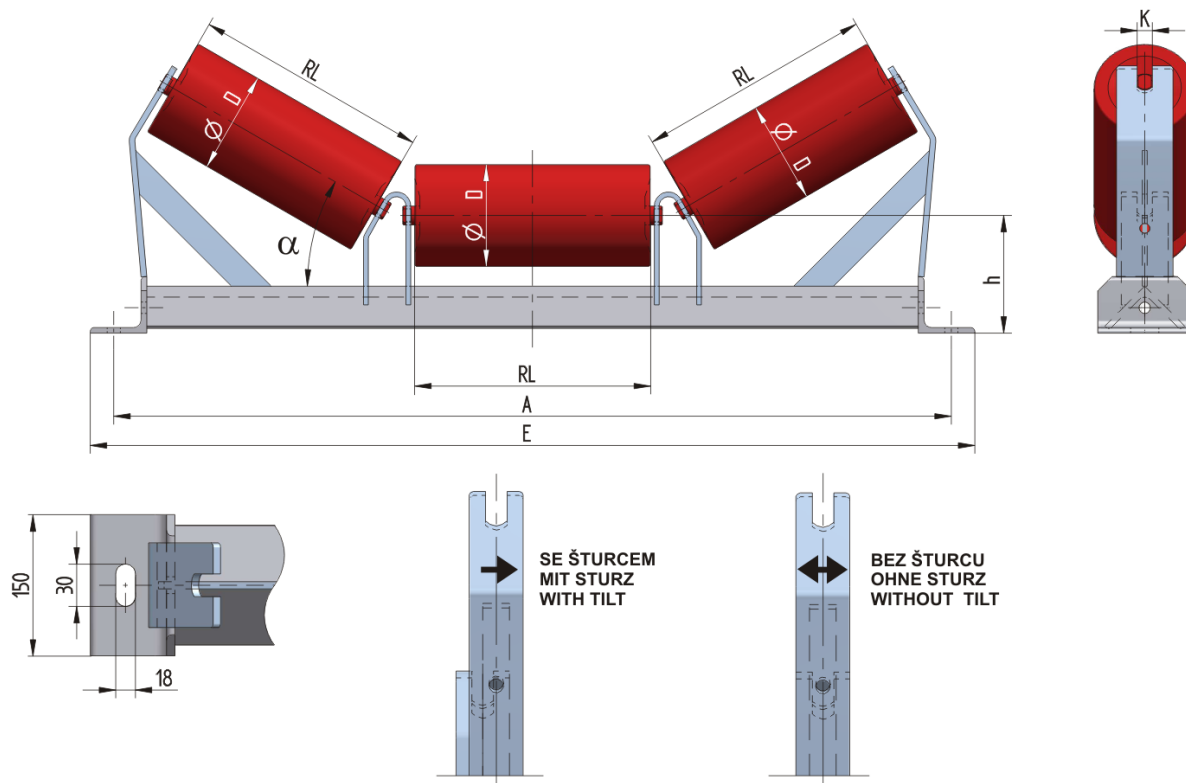

FÖRDERANLAGEN - BELT CONVEYORS GTK PÁSOVÉ DOPRAVNÍKY

GTK, spol s r.o., CZ-687 07 TUPESY 116, okres Uherské Hradiště, Česká republika

Tel.: +420 572 520 880-9, Fax: +420 572 520 899

Tragstationen

Version:

BB(mm)	Muldung°	D(mm)	RL(mm)	h(mm)	A(mm)	E(mm)	m(kg)	Artikl
1200	15	133,159	465	205	1530	1590	36.00	L1012015205
1200	20	133,159	465	205	1530	1590	36.50	L1012020205
1200	25	133,159	465	205	1530	1590	37.50	L1012025205
1200	30	133,159	465	205	1530	1590	38.60	L1012030205
1200	35	133,159	465	205	1530	1590	39.90	L1012035205
1200	40	133,159	465	205	1530	1590	41.30	L1012040205
1200	45	133,159	465	205	1530	1590	42.30	L1012045205
1400	15	133,159	530	205	1730	1790	39.20	L1014015205
1400	20	133,159	530	205	1730	1790	40.30	L1014020205
1400	25	133,159	530	205	1730	1790	41.20	L1014025205
1400	30	133,159	530	205	1730	1790	42.50	L1014030205
1400	35	133,159	530	205	1730	1790	43.80	L1014035205
1400	40	133,159	530	205	1730	1790	45.00	L1014040205
1400	45	133,159	530	205	1730	1790	46.50	L1014045205
1600	15	133,159	600	205	1980	2040	43.40	L1016015205
1600	20	133,159	600	205	1980	2040	44.50	L1016020205
1600	25	133,159	600	205	1980	2040	45.50	L1016025205
1600	30	133,159	600	205	1980	2040	46.90	L1016030205
1600	35	133,159	600	205	1980	2040	48.00	L1016035205