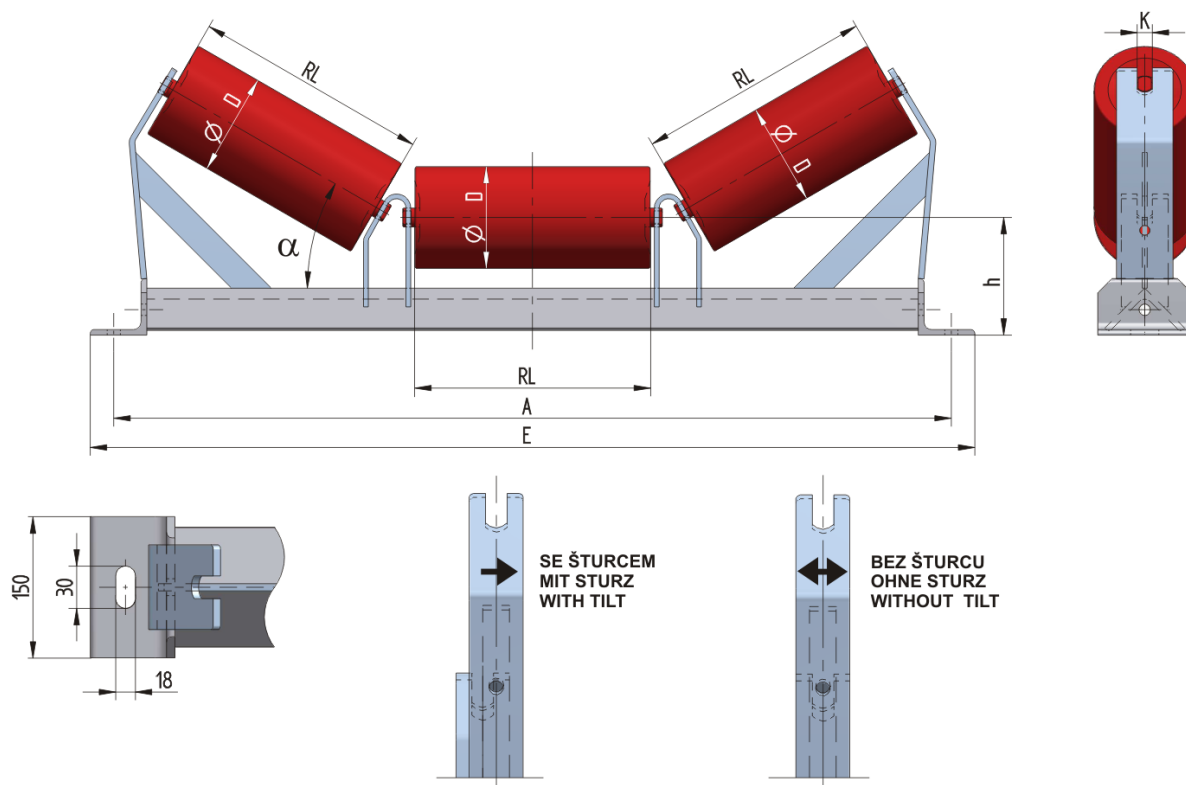

## Tragstationen

Version:

BB(mm)	Muldung°	D(mm)	RL(mm)	h(mm)	A(mm)	E(mm)	m(kg)	Artikl
1200	15	133,159	465	205	1530	1590	36.00	<a href="#">L1012015205</a>
1200	20	133,159	465	205	1530	1590	36.50	<a href="#">L1012020205</a>
1200	25	133,159	465	205	1530	1590	37.50	<a href="#">L1012025205</a>
1200	30	133,159	465	205	1530	1590	38.60	<a href="#">L1012030205</a>
1200	35	133,159	465	205	1530	1590	39.90	<a href="#">L1012035205</a>
1200	40	133,159	465	205	1530	1590	41.30	<a href="#">L1012040205</a>
1200	45	133,159	465	205	1530	1590	42.30	<a href="#">L1012045205</a>
1400	15	133,159	530	205	1730	1790	39.20	<a href="#">L1014015205</a>
1400	20	133,159	530	205	1730	1790	40.30	<a href="#">L1014020205</a>
1400	25	133,159	530	205	1730	1790	41.20	<a href="#">L1014025205</a>
1400	30	133,159	530	205	1730	1790	42.50	<a href="#">L1014030205</a>
1400	35	133,159	530	205	1730	1790	43.80	<a href="#">L1014035205</a>
1400	40	133,159	530	205	1730	1790	45.00	<a href="#">L1014040205</a>
1400	45	133,159	530	205	1730	1790	46.50	<a href="#">L1014045205</a>
1600	15	133,159	600	205	1980	2040	43.40	<a href="#">L1016015205</a>
1600	20	133,159	600	205	1980	2040	44.50	<a href="#">L1016020205</a>
1600	25	133,159	600	205	1980	2040	45.50	<a href="#">L1016025205</a>
1600	30	133,159	600	205	1980	2040	46.90	<a href="#">L1016030205</a>
1600	35	133,159	600	205	1980	2040	48.00	<a href="#">L1016035205</a>