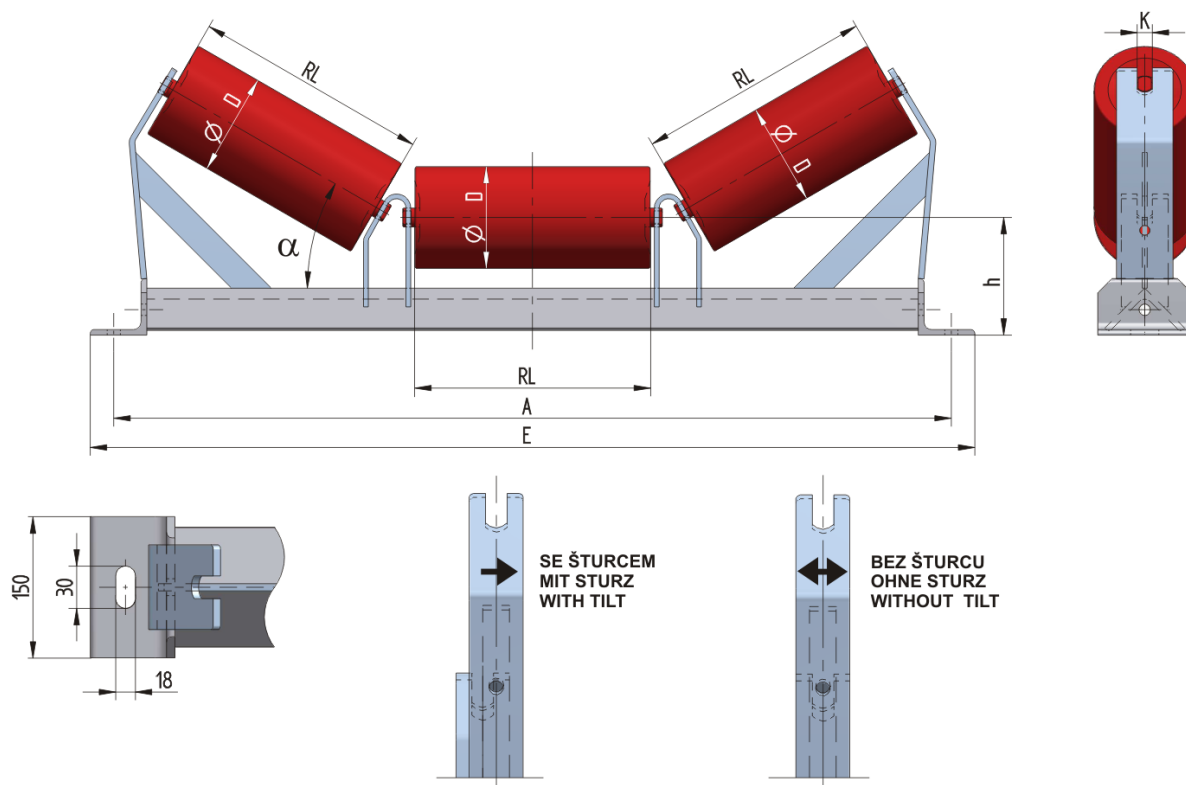

FÖRDERANLAGEN - BELT CONVEYORS GTK PÁSOVÉ DOPRAVNÍKY

GTK, spol s r.o., CZ-687 07 TUPESY 116, okres Uherské Hradiště, Česká republika

Tel.: +420 572 520 880-9, Fax: +420 572 520 899

Tragstationen

Version:

BB(mm)	Muldung°	D(mm)	RL(mm)	h(mm)	A(mm)	E(mm)	m(kg)	Artikl
1200	15	133,159	465	205	1530	1590	36.00	L1012015205
1200	20	133,159	465	205	1530	1590	36.50	L1012020205
1200	25	133,159	465	205	1530	1590	37.50	L1012025205
1200	30	133,159	465	205	1530	1590	38.60	L1012030205
1200	35	133,159	465	205	1530	1590	39.90	L1012035205
1200	40	133,159	465	205	1530	1590	41.30	L1012040205
1200	45	133,159	465	205	1530	1590	42.30	L1012045205
1400	15	133,159	530	205	1730	1790	39.20	L1014015205
1400	20	133,159	530	205	1730	1790	40.30	L1014020205
1400	25	133,159	530	205	1730	1790	41.20	L1014025205
1400	30	133,159	530	205	1730	1790	42.50	L1014030205
1400	35	133,159	530	205	1730	1790	43.80	L1014035205
1400	40	133,159	530	205	1730	1790	45.00	L1014040205
1400	45	133,159	530	205	1730	1790	46.50	L1014045205
1600	15	133,159	600	205	1980	2040	43.40	L1016015205
1600	20	133,159	600	205	1980	2040	44.50	L1016020205
1600	25	133,159	600	205	1980	2040	45.50	L1016025205
1600	30	133,159	600	205	1980	2040	46.90	L1016030205
1600	35	133,159	600	205	1980	2040	48.00	L1016035205