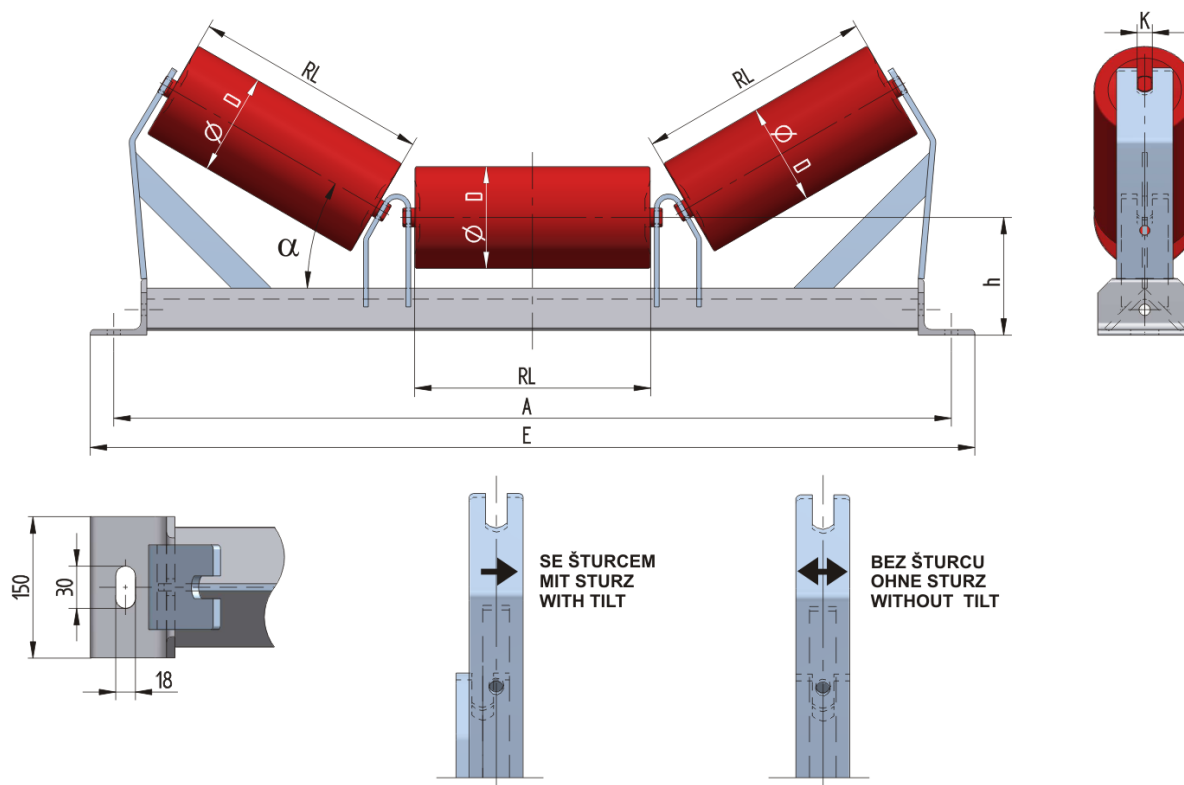

## Tragstationen

Version:

BB(mm)	Muldung°	D(mm)	RL(mm)	h(mm)	A(mm)	E(mm)	m(kg)	Artikl
1200	15	133,159	465	205	1530	1590	36.00	<a href="#">L1012015205</a>
1200	20	133,159	465	205	1530	1590	36.50	<a href="#">L1012020205</a>
1200	25	133,159	465	205	1530	1590	37.50	<a href="#">L1012025205</a>
1200	30	133,159	465	205	1530	1590	38.60	<a href="#">L1012030205</a>
1200	35	133,159	465	205	1530	1590	39.90	<a href="#">L1012035205</a>
1200	40	133,159	465	205	1530	1590	41.30	<a href="#">L1012040205</a>
1200	45	133,159	465	205	1530	1590	42.30	<a href="#">L1012045205</a>
1400	15	133,159	530	205	1730	1790	39.20	<a href="#">L1014015205</a>
1400	20	133,159	530	205	1730	1790	40.30	<a href="#">L1014020205</a>
1400	25	133,159	530	205	1730	1790	41.20	<a href="#">L1014025205</a>
1400	30	133,159	530	205	1730	1790	42.50	<a href="#">L1014030205</a>
1400	35	133,159	530	205	1730	1790	43.80	<a href="#">L1014035205</a>
1400	40	133,159	530	205	1730	1790	45.00	<a href="#">L1014040205</a>
1400	45	133,159	530	205	1730	1790	46.50	<a href="#">L1014045205</a>
1600	15	133,159	600	205	1980	2040	43.40	<a href="#">L1016015205</a>
1600	20	133,159	600	205	1980	2040	44.50	<a href="#">L1016020205</a>
1600	25	133,159	600	205	1980	2040	45.50	<a href="#">L1016025205</a>
1600	30	133,159	600	205	1980	2040	46.90	<a href="#">L1016030205</a>
1600	35	133,159	600	205	1980	2040	48.00	<a href="#">L1016035205</a>