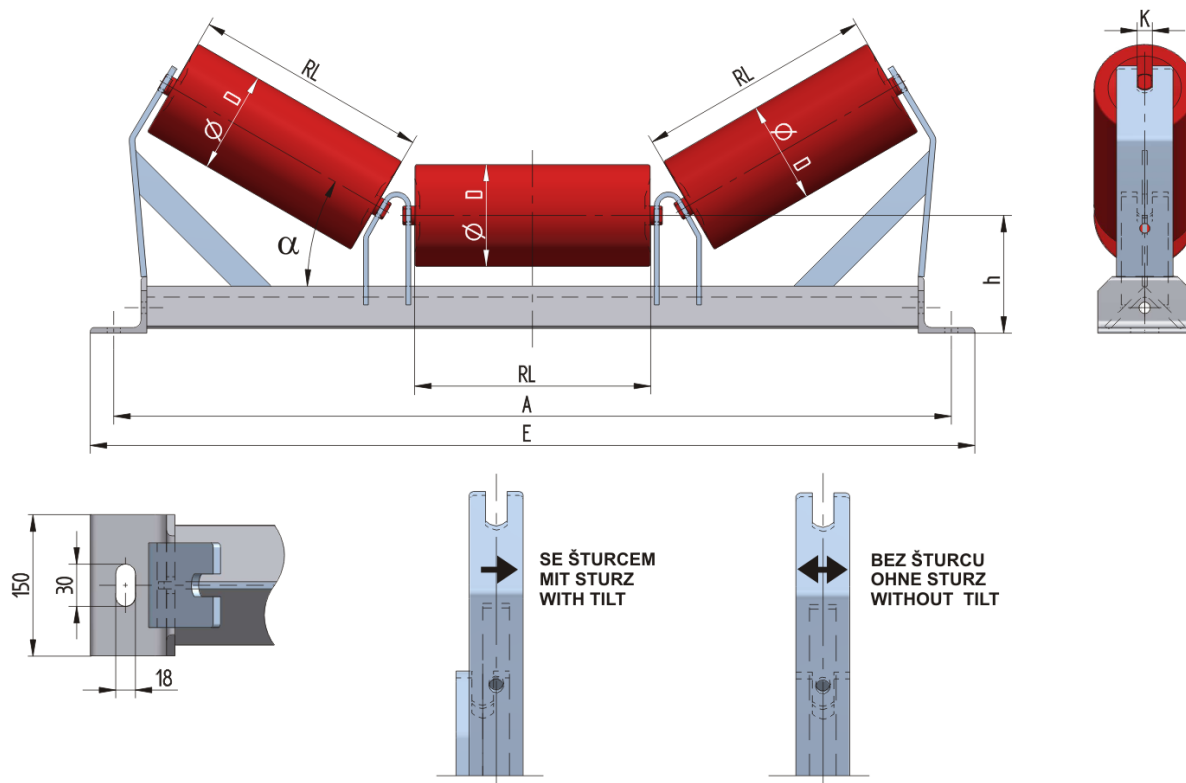

## Tragstationen

Version:

BB(mm)	Muldung°	D(mm)	RL(mm)	h(mm)	A(mm)	E(mm)	m(kg)	Artikl
1200	15	133,159	465	205	1530	1590	36.00	<a href="#">L1012015205</a>
1200	20	133,159	465	205	1530	1590	36.50	<a href="#">L1012020205</a>
1200	25	133,159	465	205	1530	1590	37.50	<a href="#">L1012025205</a>
1200	30	133,159	465	205	1530	1590	38.60	<a href="#">L1012030205</a>
1200	35	133,159	465	205	1530	1590	39.90	<a href="#">L1012035205</a>
1200	40	133,159	465	205	1530	1590	41.30	<a href="#">L1012040205</a>
1200	45	133,159	465	205	1530	1590	42.30	<a href="#">L1012045205</a>
1400	15	133,159	530	205	1730	1790	39.20	<a href="#">L1014015205</a>
1400	20	133,159	530	205	1730	1790	40.30	<a href="#">L1014020205</a>
1400	25	133,159	530	205	1730	1790	41.20	<a href="#">L1014025205</a>
1400	30	133,159	530	205	1730	1790	42.50	<a href="#">L1014030205</a>
1400	35	133,159	530	205	1730	1790	43.80	<a href="#">L1014035205</a>
1400	40	133,159	530	205	1730	1790	45.00	<a href="#">L1014040205</a>
1400	45	133,159	530	205	1730	1790	46.50	<a href="#">L1014045205</a>
1600	15	133,159	600	205	1980	2040	43.40	<a href="#">L1016015205</a>
1600	20	133,159	600	205	1980	2040	44.50	<a href="#">L1016020205</a>
1600	25	133,159	600	205	1980	2040	45.50	<a href="#">L1016025205</a>
1600	30	133,159	600	205	1980	2040	46.90	<a href="#">L1016030205</a>
1600	35	133,159	600	205	1980	2040	48.00	<a href="#">L1016035205</a>