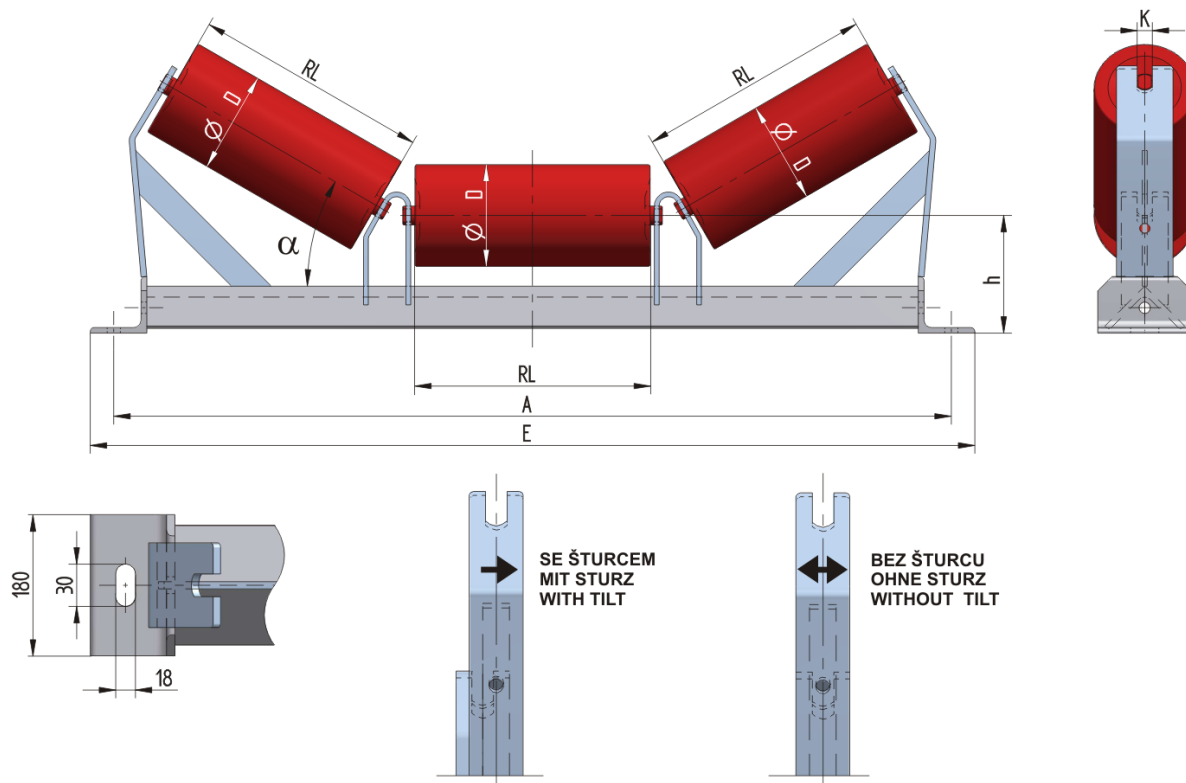

FÖRDERANLAGEN - BELT CONVEYORS GTK PÁSOVÉ DOPRAVNÍKY

GTK, spol s r.o., CZ-687 07 TUPESY 116, okres Uherské Hradiště, Česká republika

Tel.: +420 572 520 880-9, Fax: +420 572 520 899

Tragstationen

Version:

BB(mm)	Muldung°	D(mm)	RL(mm)	h(mm)	A(mm)	E(mm)	m(kg)	Artikl
1400	15	133,159	530	200	1730	1790	55.80	L1214015200
1400	20	133,159	530	200	1730	1790	56.10	L1214020200
1400	25	133,159	530	200	1730	1790	57.20	L1214025200
1400	30	133,159	530	200	1730	1790	58.20	L1214030200
1400	35	133,159	530	200	1730	1790	59.90	L1214035200
1400	40	133,159	530	200	1730	1790	64.00	L1214040200
1400	45	133,159	530	200	1730	1790	62.30	L1214045200
1600	15	133,159	600	200	1980	2040	61.00	L1216015200
1600	20	133,159	600	200	1980	2040	61.80	L1216020200
1600	25	133,159	600	200	1980	2040	63.20	L1216025200
1600	30	133,159	600	200	1980	2040	64.70	L1216030200
1600	35	133,159	600	200	1980	2040	66.40	L1216035200
1600	40	133,159	600	200	1980	2040	67.60	L1216040200
1600	45	133,159	600	200	1980	2040	69.60	L1216045200
1800	15	133,159	670	200	2180	2240	65.90	L1218015200
1800	20	133,159	670	200	2180	2240	66.90	L1218015200
1800	25	133,159	670	200	2180	2240	68.40	L1218025200
1800	30	133,159	670	200	2180	2240	70.20	L1218030200
1800	35	133,159	670	200	2180	2240	71.70	L1218035200