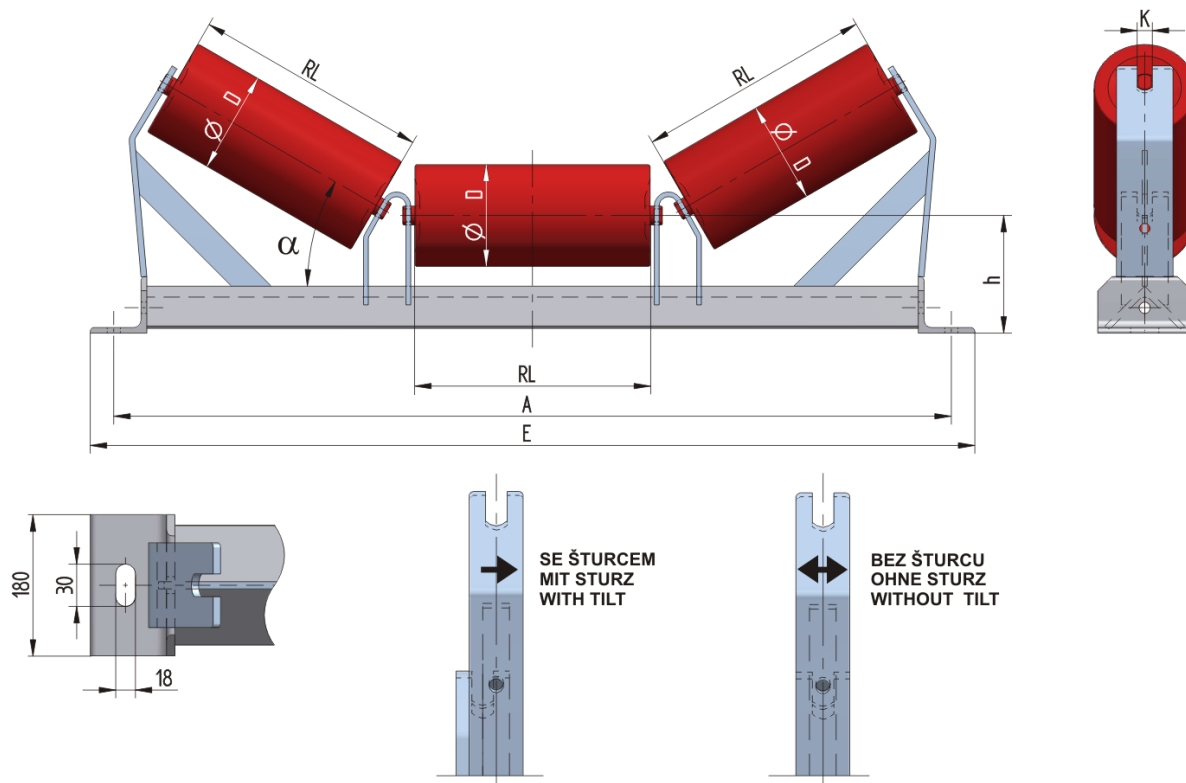

## Tragstationen

Version:

BB(mm)	Muldung°	D(mm)	RL(mm)	h(mm)	A(mm)	E(mm)	m(kg)	Artikl
1400	15	133,159	530	200	1730	1790	55.80	<a href="#">L1214015200</a>
1400	20	133,159	530	200	1730	1790	56.10	<a href="#">L1214020200</a>
1400	25	133,159	530	200	1730	1790	57.20	<a href="#">L1214025200</a>
1400	30	133,159	530	200	1730	1790	58.20	<a href="#">L1214030200</a>
1400	35	133,159	530	200	1730	1790	59.90	<a href="#">L1214035200</a>
1400	40	133,159	530	200	1730	1790	64.00	<a href="#">L1214040200</a>
1400	45	133,159	530	200	1730	1790	62.30	<a href="#">L1214045200</a>
1600	15	133,159	600	200	1980	2040	61.00	<a href="#">L1216015200</a>
1600	20	133,159	600	200	1980	2040	61.80	<a href="#">L1216020200</a>
1600	25	133,159	600	200	1980	2040	63.20	<a href="#">L1216025200</a>
1600	30	133,159	600	200	1980	2040	64.70	<a href="#">L1216030200</a>
1600	35	133,159	600	200	1980	2040	66.40	<a href="#">L1216035200</a>
1600	40	133,159	600	200	1980	2040	67.60	<a href="#">L1216040200</a>
1600	45	133,159	600	200	1980	2040	69.60	<a href="#">L1216045200</a>
1800	15	133,159	670	200	2180	2240	65.90	<a href="#">L1218015200</a>
1800	20	133,159	670	200	2180	2240	66.90	<a href="#">L1218015200</a>
1800	25	133,159	670	200	2180	2240	68.40	<a href="#">L1218025200</a>
1800	30	133,159	670	200	2180	2240	70.20	<a href="#">L1218030200</a>
1800	35	133,159	670	200	2180	2240	71.70	<a href="#">L1218035200</a>