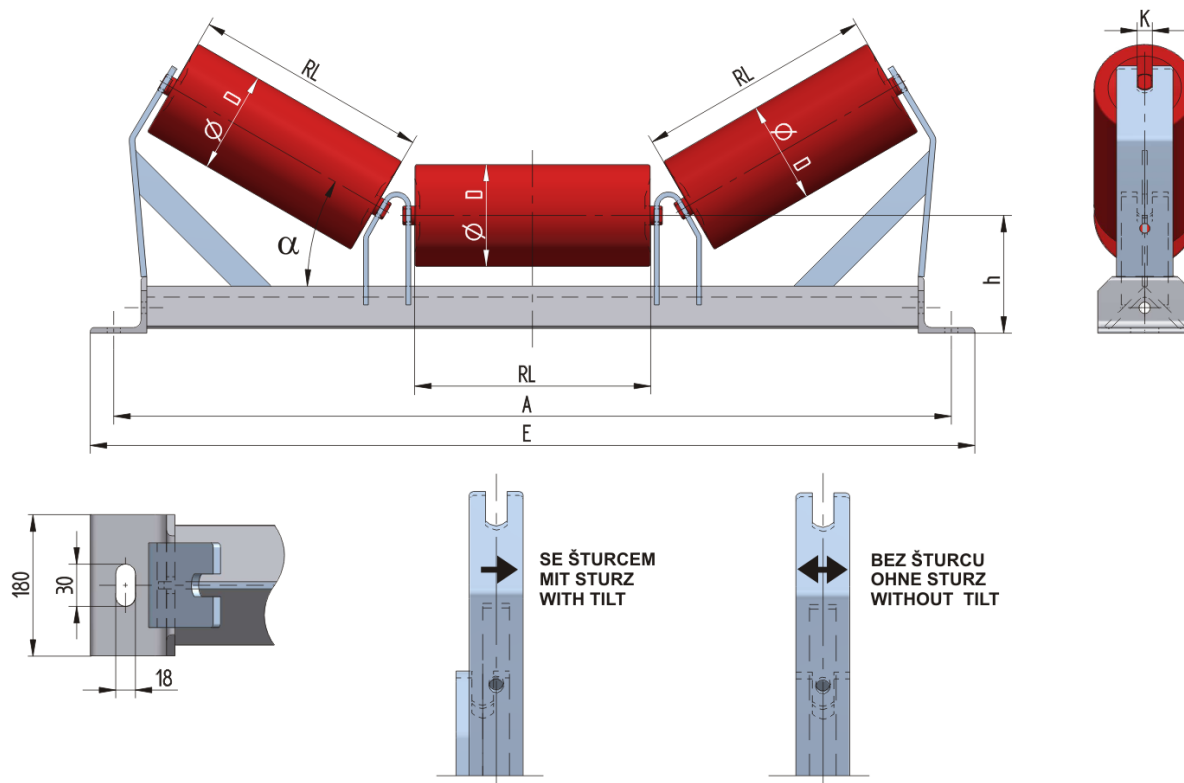

## Tragstationen

Version:

BB(mm)	Muldung°	D(mm)	RL(mm)	h(mm)	A(mm)	E(mm)	m(kg)	Artikl
1400	15	133,159	530	200	1730	1790	55.80	<a href="#">L1214015200</a>
1400	20	133,159	530	200	1730	1790	56.10	<a href="#">L1214020200</a>
1400	25	133,159	530	200	1730	1790	57.20	<a href="#">L1214025200</a>
1400	30	133,159	530	200	1730	1790	58.20	<a href="#">L1214030200</a>
1400	35	133,159	530	200	1730	1790	59.90	<a href="#">L1214035200</a>
1400	40	133,159	530	200	1730	1790	64.00	<a href="#">L1214040200</a>
1400	45	133,159	530	200	1730	1790	62.30	<a href="#">L1214045200</a>
1600	15	133,159	600	200	1980	2040	61.00	<a href="#">L1216015200</a>
1600	20	133,159	600	200	1980	2040	61.80	<a href="#">L1216020200</a>
1600	25	133,159	600	200	1980	2040	63.20	<a href="#">L1216025200</a>
1600	30	133,159	600	200	1980	2040	64.70	<a href="#">L1216030200</a>
1600	35	133,159	600	200	1980	2040	66.40	<a href="#">L1216035200</a>
1600	40	133,159	600	200	1980	2040	67.60	<a href="#">L1216040200</a>
1600	45	133,159	600	200	1980	2040	69.60	<a href="#">L1216045200</a>
1800	15	133,159	670	200	2180	2240	65.90	<a href="#">L1218015200</a>
1800	20	133,159	670	200	2180	2240	66.90	<a href="#">L1218015200</a>
1800	25	133,159	670	200	2180	2240	68.40	<a href="#">L1218025200</a>
1800	30	133,159	670	200	2180	2240	70.20	<a href="#">L1218030200</a>
1800	35	133,159	670	200	2180	2240	71.70	<a href="#">L1218035200</a>