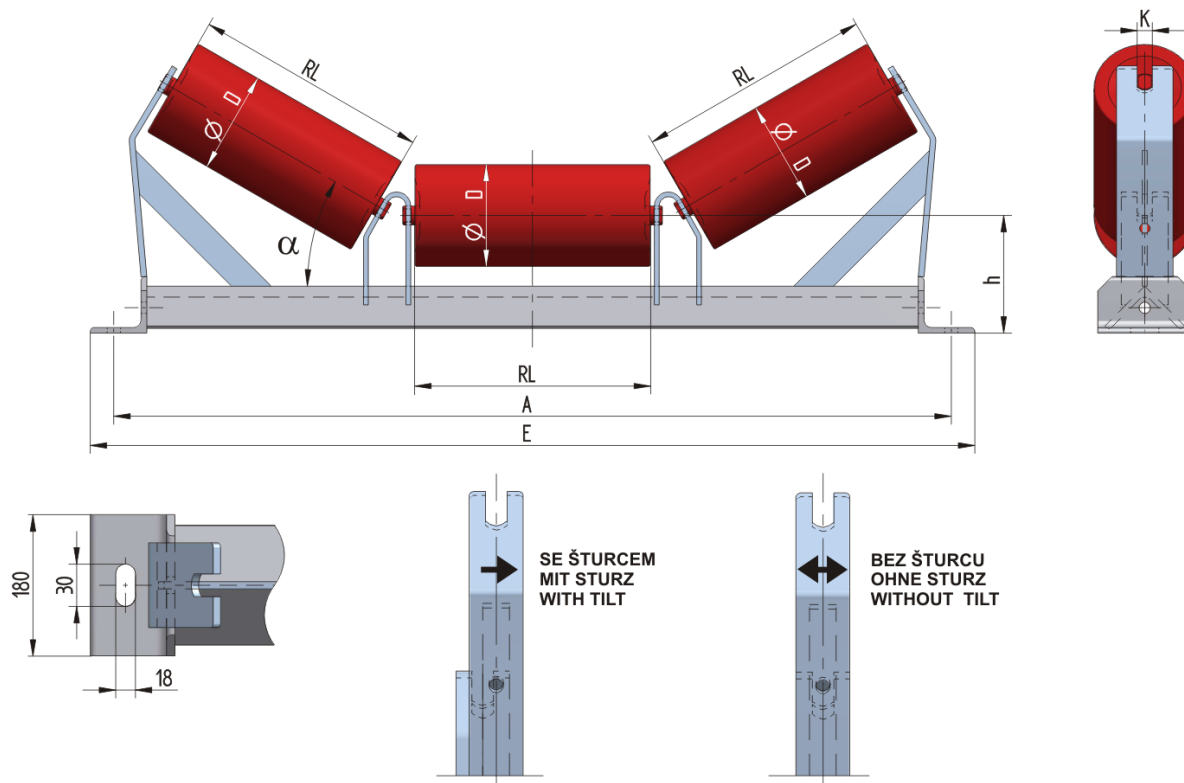

FÖRDERANLAGEN - BELT CONVEYORS GTK PÁSOVÉ DOPRAVNÍKY

GTK, spol s r.o., CZ-687 07 TUPESY 116, okres Uherské Hradiště, Česká republika

Tel.: +420 572 520 880-9, Fax: +420 572 520 899

Tragstationen

Version:

BB(mm)	Muldung°	D(mm)	RL(mm)	h(mm)	A(mm)	E(mm)	m(kg)	Artikl
1400	15	133,159	530	200	1730	1790	55.80	L1214015200
1400	20	133,159	530	200	1730	1790	56.10	L1214020200
1400	25	133,159	530	200	1730	1790	57.20	L1214025200
1400	30	133,159	530	200	1730	1790	58.20	L1214030200
1400	35	133,159	530	200	1730	1790	59.90	L1214035200
1400	40	133,159	530	200	1730	1790	64.00	L1214040200
1400	45	133,159	530	200	1730	1790	62.30	L1214045200
1600	15	133,159	600	200	1980	2040	61.00	L1216015200
1600	20	133,159	600	200	1980	2040	61.80	L1216020200
1600	25	133,159	600	200	1980	2040	63.20	L1216025200
1600	30	133,159	600	200	1980	2040	64.70	L1216030200
1600	35	133,159	600	200	1980	2040	66.40	L1216035200
1600	40	133,159	600	200	1980	2040	67.60	L1216040200
1600	45	133,159	600	200	1980	2040	69.60	L1216045200
1800	15	133,159	670	200	2180	2240	65.90	L1218015200
1800	20	133,159	670	200	2180	2240	66.90	L1218015200
1800	25	133,159	670	200	2180	2240	68.40	L1218025200
1800	30	133,159	670	200	2180	2240	70.20	L1218030200
1800	35	133,159	670	200	2180	2240	71.70	L1218035200