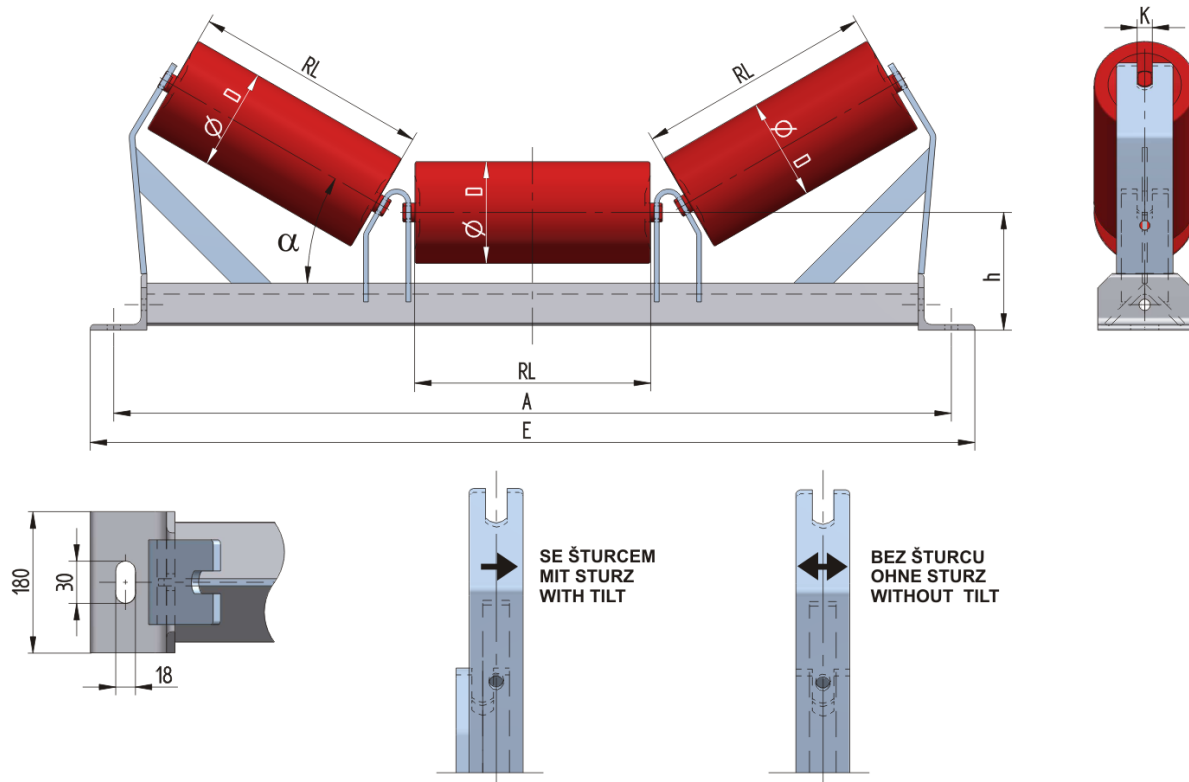

Version: 2020-11-03

BB(mm)	Muldung°	D(mm)	RL(mm)	h(mm)	A(mm)	E(mm)	m(kg)	Artikl
1400	15	133,159	530	200	1730	1790	55.80	L1214015200
1400	20	133,159	530	200	1730	1790	56.10	L1214020200
1400	25	133,159	530	200	1730	1790	57.20	L1214025200
1400	30	133,159	530	200	1730	1790	58.20	L1214030200
1400	35	133,159	530	200	1730	1790	59.90	L1214035200
1400	40	133,159	530	200	1730	1790	64.00	L1214040200
1400	45	133,159	530	200	1730	1790	62.30	L1214045200
1600	15	133,159	600	200	1980	2040	61.00	L1216015200
1600	20	133,159	600	200	1980	2040	61.80	L1216020200
1600	25	133,159	600	200	1980	2040	63.20	L1216025200
1600	30	133,159	600	200	1980	2040	64.70	L1216030200
1600	35	133,159	600	200	1980	2040	66.40	L1216035200
1600	40	133,159	600	200	1980	2040	67.60	L1216040200
1600	45	133,159	600	200	1980	2040	69.60	L1216045200
1800	15	133,159	670	200	2180	2240	65.90	L1218015200
1800	20	133,159	670	200	2180	2240	66.90	L1218015200
1800	25	133,159	670	200	2180	2240	68.40	L1218025200
1800	30	133,159	670	200	2180	2240	70.20	L1218030200
1800	35	133,159	670	200	2180	2240	71.70	L1218035200