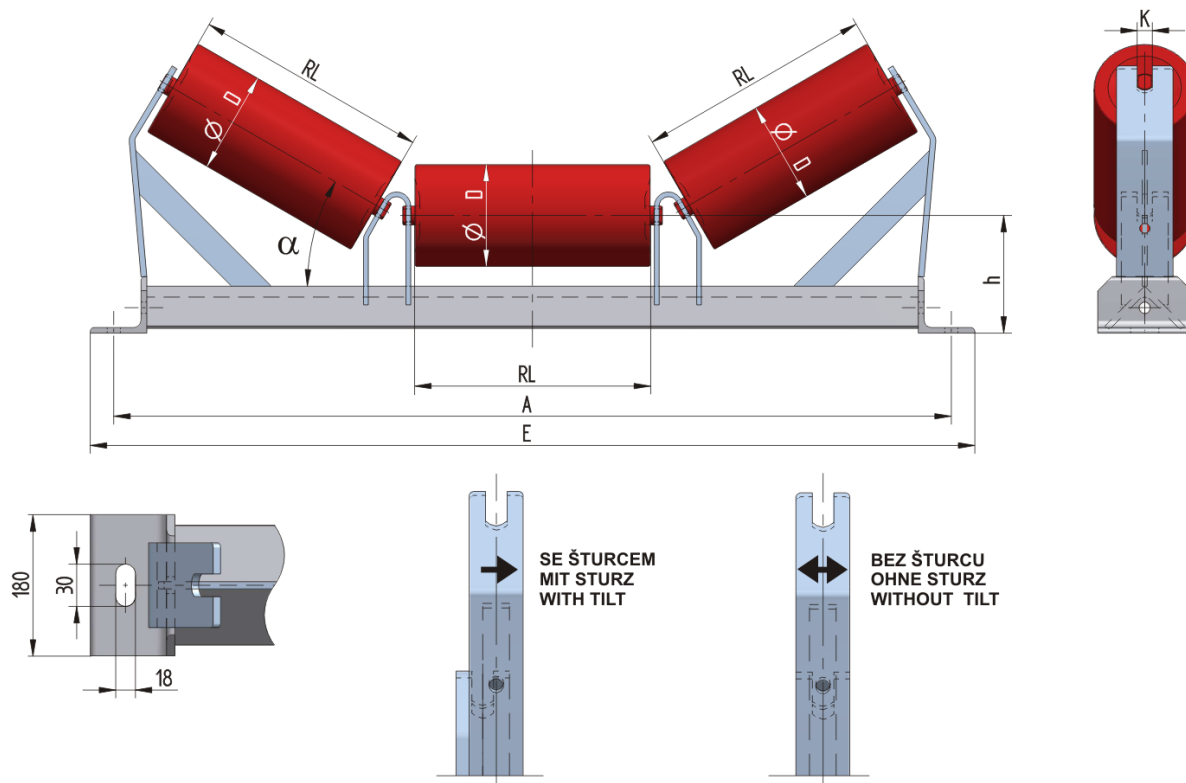

## Tragstationen PAL

U70/50/4-DIN 59413

Version: 2020-11-03

BB(mm)	Muldung°	D(mm)	RL(mm)	h(mm)	A(mm)	E(mm)	m(kg)	Artikl
1400	15	133,159	530	200	1730	1790	55.80	<a href="#">L1214015200</a>
1400	20	133,159	530	200	1730	1790	56.10	<a href="#">L1214020200</a>
1400	25	133,159	530	200	1730	1790	57.20	<a href="#">L1214025200</a>
1400	30	133,159	530	200	1730	1790	58.20	<a href="#">L1214030200</a>
1400	35	133,159	530	200	1730	1790	59.90	<a href="#">L1214035200</a>
1400	40	133,159	530	200	1730	1790	64.00	<a href="#">L1214040200</a>
1400	45	133,159	530	200	1730	1790	62.30	<a href="#">L1214045200</a>
1600	15	133,159	600	200	1980	2040	61.00	<a href="#">L1216015200</a>
1600	20	133,159	600	200	1980	2040	61.80	<a href="#">L1216020200</a>
1600	25	133,159	600	200	1980	2040	63.20	<a href="#">L1216025200</a>
1600	30	133,159	600	200	1980	2040	64.70	<a href="#">L1216030200</a>
1600	35	133,159	600	200	1980	2040	66.40	<a href="#">L1216035200</a>
1600	40	133,159	600	200	1980	2040	67.60	<a href="#">L1216040200</a>
1600	45	133,159	600	200	1980	2040	69.60	<a href="#">L1216045200</a>
1800	15	133,159	670	200	2180	2240	65.90	<a href="#">L1218015200</a>
1800	20	133,159	670	200	2180	2240	66.90	<a href="#">L1218015200</a>
1800	25	133,159	670	200	2180	2240	68.40	<a href="#">L1218025200</a>
1800	30	133,159	670	200	2180	2240	70.20	<a href="#">L1218030200</a>
1800	35	133,159	670	200	2180	2240	71.70	<a href="#">L1218035200</a>