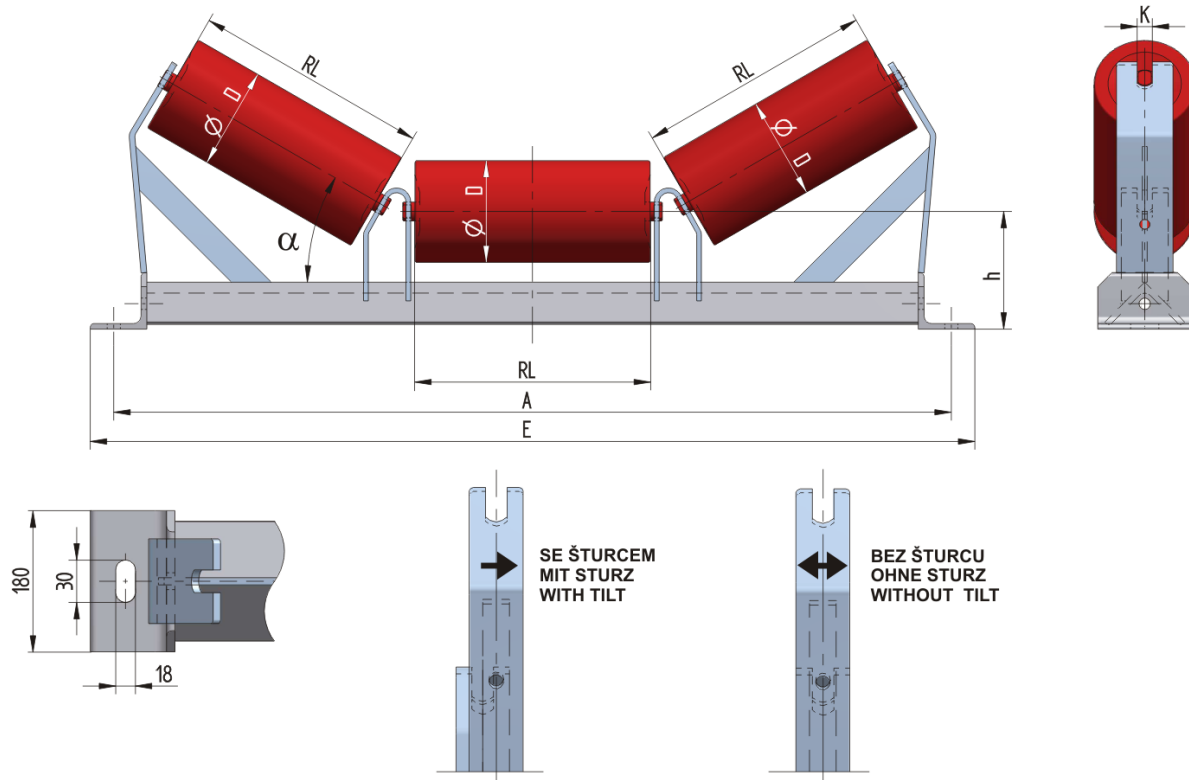

## Tragstationen L12

L120/120/12-DIN 1028 / EN 10056-1

Version: 2020-06-11

BB(mm)	Muldung°	D(mm)	RL(mm)	h(mm)	A(mm)	E(mm)	m(kg)	Artikl
1400	15	133,159	530	200	1730	1790	55.80	<a href="#">L1214015200</a>
1400	20	133,159	530	200	1730	1790	56.10	<a href="#">L1214020200</a>
1400	25	133,159	530	200	1730	1790	57.20	<a href="#">L1214025200</a>
1400	30	133,159	530	200	1730	1790	58.20	<a href="#">L1214030200</a>
1400	35	133,159	530	200	1730	1790	59.90	<a href="#">L1214035200</a>
1400	40	133,159	530	200	1730	1790	64.00	<a href="#">L1214040200</a>
1400	45	133,159	530	200	1730	1790	62.30	<a href="#">L1214045200</a>
1600	15	133,159	600	200	1980	2040	61.00	<a href="#">L1216015200</a>
1600	20	133,159	600	200	1980	2040	61.80	<a href="#">L1216020200</a>
1600	25	133,159	600	200	1980	2040	63.20	<a href="#">L1216025200</a>
1600	30	133,159	600	200	1980	2040	64.70	<a href="#">L1216030200</a>
1600	35	133,159	600	200	1980	2040	66.40	<a href="#">L1216035200</a>
1600	40	133,159	600	200	1980	2040	67.60	<a href="#">L1216040200</a>
1600	45	133,159	600	200	1980	2040	69.60	<a href="#">L1216045200</a>
1800	15	133,159	670	200	2180	2240	65.90	<a href="#">L1218015200</a>
1800	20	133,159	670	200	2180	2240	66.90	<a href="#">L1218015200</a>
1800	25	133,159	670	200	2180	2240	68.40	<a href="#">L1218025200</a>
1800	30	133,159	670	200	2180	2240	70.20	<a href="#">L1218030200</a>
1800	35	133,159	670	200	2180	2240	71.70	<a href="#">L1218035200</a>
1800	40	133,159	670	200	2180	2240	73.60	<a href="#">L1218040200</a>