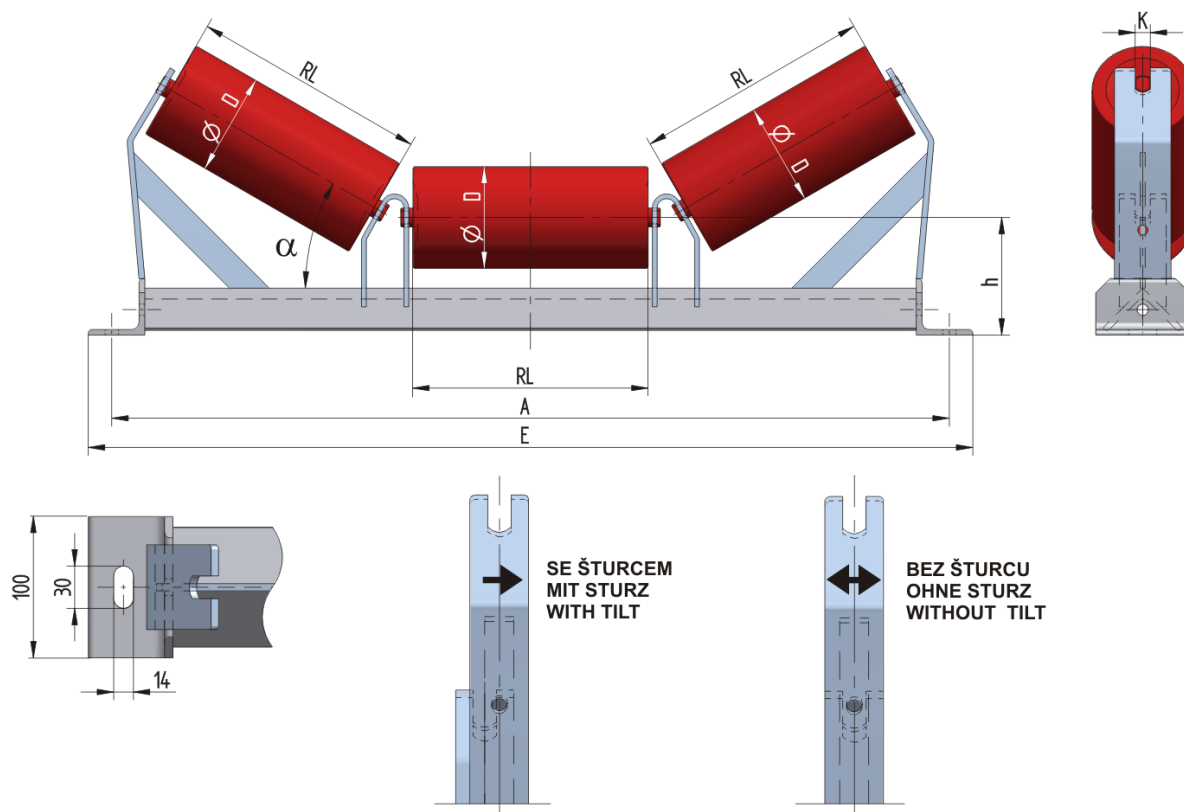

FÖRDERANLAGEN - BELT CONVEYORS GTK PÁSOVÉ DOPRAVNÍKY

GTK, spol s r.o., CZ-687 07 TUPESY 116, okres Uherské Hradiště, Česká republika

Tel.: +420 572 520 880-9, Fax: +420 572 520 899

Tragstationen

Version:

BB(mm)	Muldung°	D(mm)	RL(mm)	h(mm)	A(mm)	E(mm)	m(kg)	Artikl
500	15	89,108	200	125	740	790	6.81	L605015125
500	20	89,108	200	125	740	790	7.00	L605020125
500	25	89,108	200	125	740	790	7.20	L605025125
500	30	89,108	200	125	740	790	7.30	L605030125
500	35	89,108	200	125	740	790	7.50	L605035125
500	40	89,108	200	125	740	790	7.70	L605040125
500	45	89,108	200	125	740	790	7.80	L605045125
650	15	89,108	250	125	890	940	7.71	L606515125
650	20	89,108	250	125	890	940	7.90	L606520125
650	25	89,108	250	125	890	940	8.12	L606525125
650	30	89,108	250	125	890	940	8.33	L606530125
650	35	89,108	250	125	890	940	8.55	L606535125
650	40	89,108	250	125	890	940	8.72	L606540125
650	45	89,108	250	125	890	940	8.96	L606545125
800	15	89,108	315	125	1090	1140	8.92	L608015125
800	20	89,108	315	125	1090	1140	9.19	L608020125
800	25	89,108	315	125	1090	1140	9.44	L608025125
800	30	89,108	315	125	1090	1140	9.70	L608030125
800	35	89,108	315	125	1090	1140	9.89	L608035125