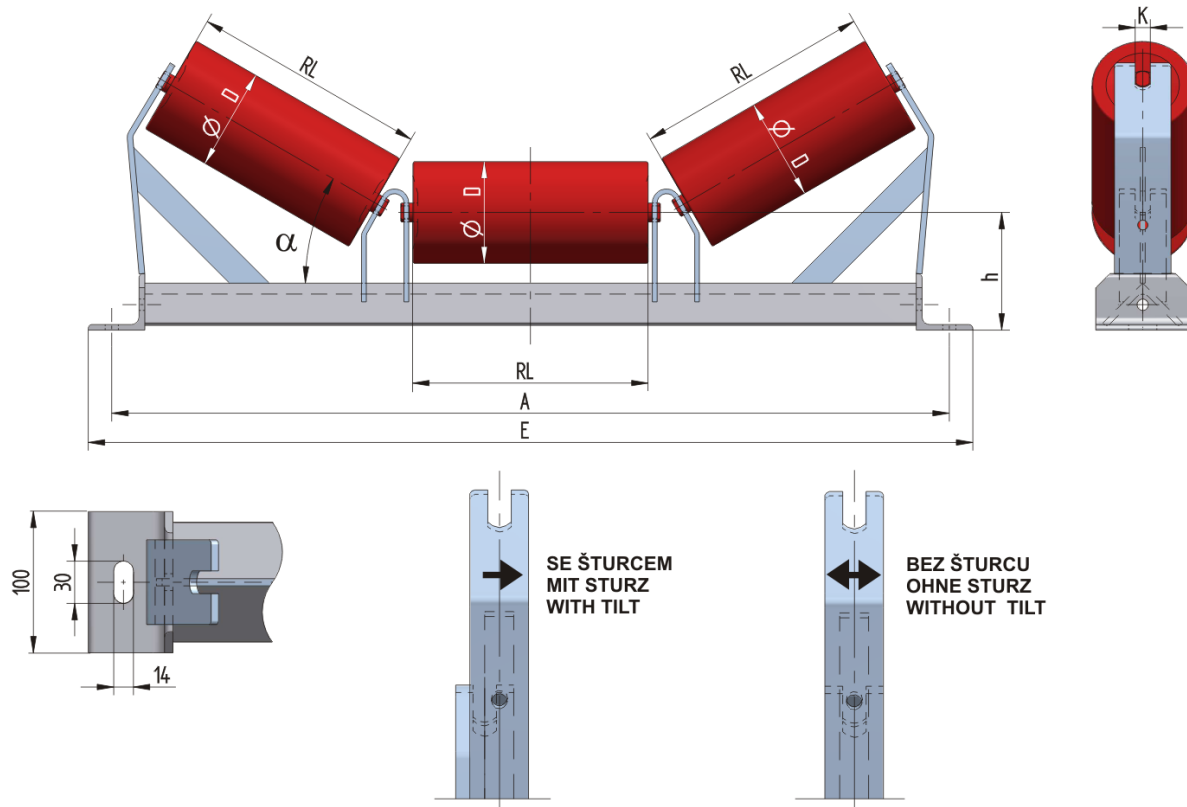

Version: 2020-11-03

BB(mm)	Muldung°	D(mm)	RL(mm)	h(mm)	A(mm)	E(mm)	m(kg)	Artikl
500	15	89,108	200	125	740	790	6.81	L605015125
500	20	89,108	200	125	740	790	7.00	L605020125
500	25	89,108	200	125	740	790	7.20	L605025125
500	30	89,108	200	125	740	790	7.30	L605030125
500	35	89,108	200	125	740	790	7.50	L605035125
500	40	89,108	200	125	740	790	7.70	L605040125
500	45	89,108	200	125	740	790	7.80	L605045125
650	15	89,108	250	125	890	940	7.71	L606515125
650	20	89,108	250	125	890	940	7.90	L606520125
650	25	89,108	250	125	890	940	8.12	L606525125
650	30	89,108	250	125	890	940	8.33	L606530125
650	35	89,108	250	125	890	940	8.55	L606535125
650	40	89,108	250	125	890	940	8.72	L606540125
650	45	89,108	250	125	890	940	8.96	L606545125
800	15	89,108	315	125	1090	1140	8.92	L608015125
800	20	89,108	315	125	1090	1140	9.19	L608020125
800	25	89,108	315	125	1090	1140	9.44	L608025125
800	30	89,108	315	125	1090	1140	9.70	L608030125
800	35	89,108	315	125	1090	1140	9.89	L608035125