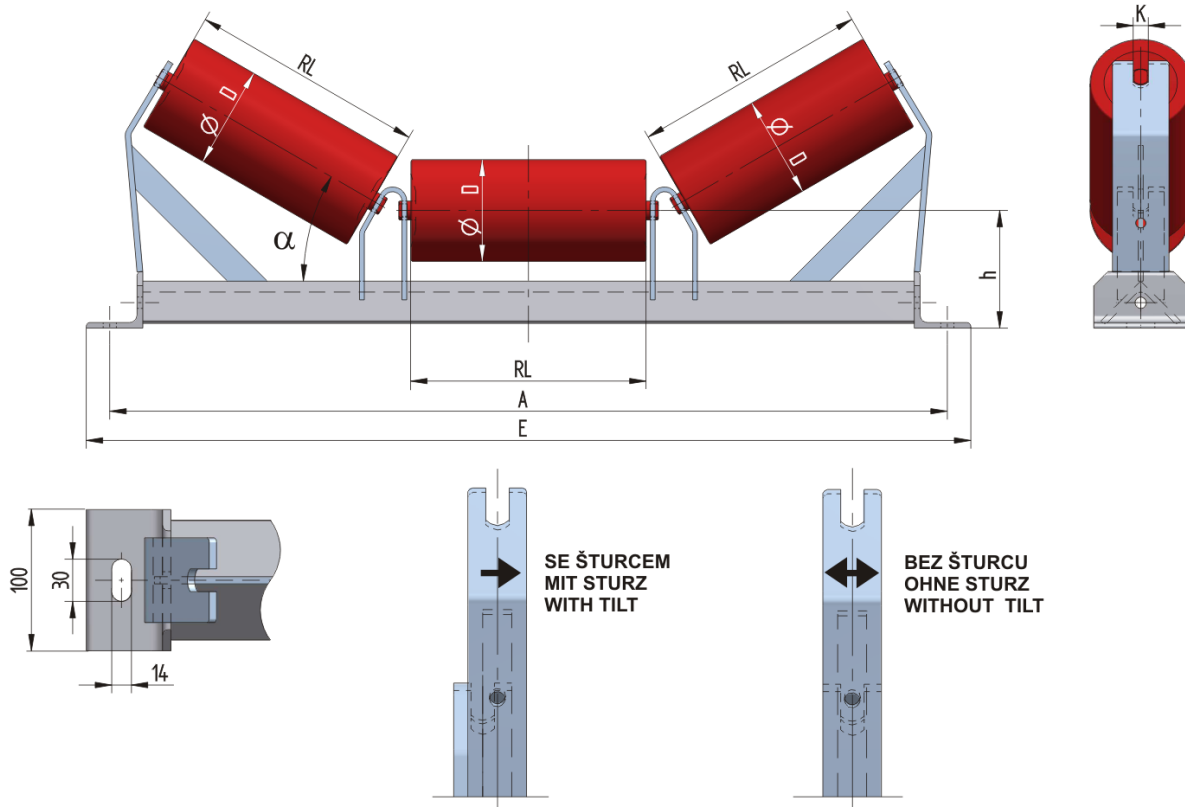

## Tragstationen PAL

U70/50/4-DIN 59413

Version: 2020-11-03

BB(mm)	Muldung°	D(mm)	RL(mm)	h(mm)	A(mm)	E(mm)	m(kg)	Artikl
500	15	89,108	200	125	740	790	6.81	L605015125
500	20	89,108	200	125	740	790	7.00	L605020125
500	25	89,108	200	125	740	790	7.20	L605025125
500	30	89,108	200	125	740	790	7.30	L605030125
500	35	89,108	200	125	740	790	7.50	L605035125
500	40	89,108	200	125	740	790	7.70	L605040125
500	45	89,108	200	125	740	790	7.80	L605045125
650	15	89,108	250	125	890	940	7.71	L606515125
650	20	89,108	250	125	890	940	7.90	L606520125
650	25	89,108	250	125	890	940	8.12	L606525125
650	30	89,108	250	125	890	940	8.33	L606530125
650	35	89,108	250	125	890	940	8.55	L606535125
650	40	89,108	250	125	890	940	8.72	L606540125
650	45	89,108	250	125	890	940	8.96	L606545125
800	15	89,108	315	125	1090	1140	8.92	L608015125
800	20	89,108	315	125	1090	1140	9.19	L608020125
800	25	89,108	315	125	1090	1140	9.44	L608025125
800	30	89,108	315	125	1090	1140	9.70	L608030125
800	35	89,108	315	125	1090	1140	9.89	L608035125