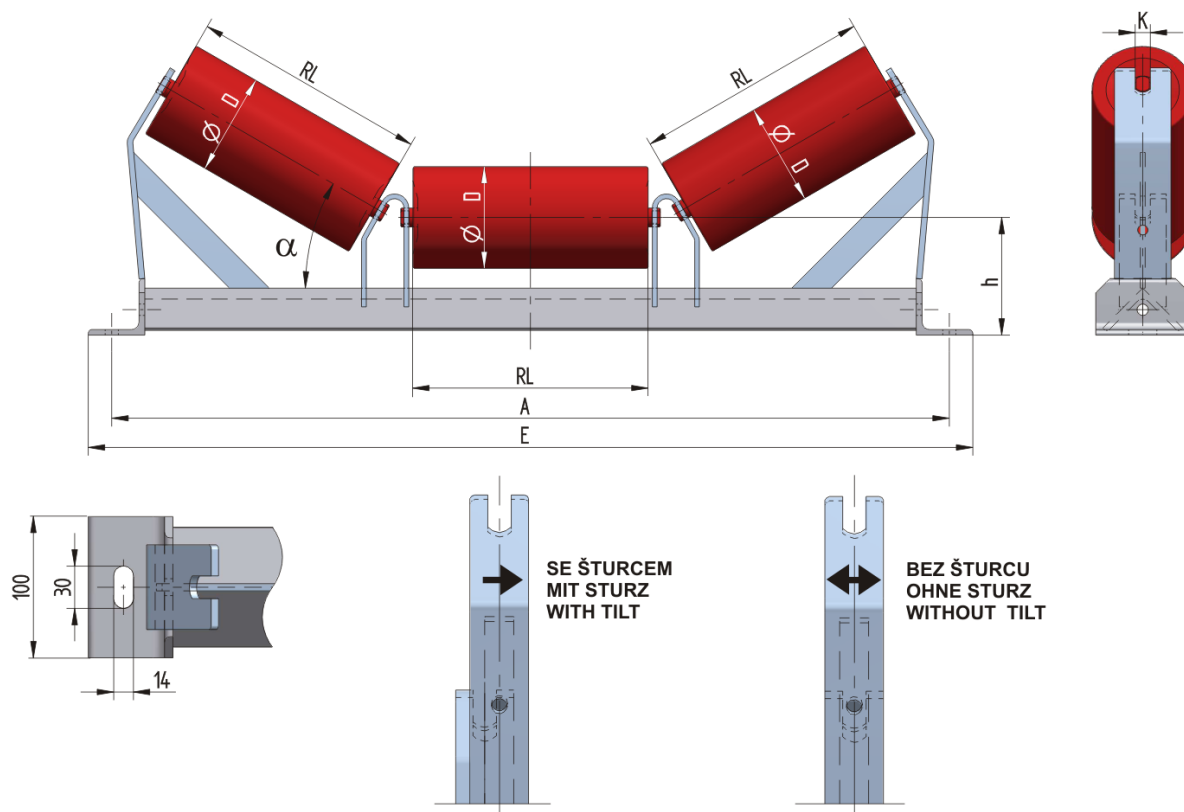

## Tragstationen

Version:

BB(mm)	Muldung°	D(mm)	RL(mm)	h(mm)	A(mm)	E(mm)	m(kg)	Artikl
500	15	89,108	200	125	740	790	6.81	L605015125
500	20	89,108	200	125	740	790	7.00	L605020125
500	25	89,108	200	125	740	790	7.20	L605025125
500	30	89,108	200	125	740	790	7.30	L605030125
500	35	89,108	200	125	740	790	7.50	L605035125
500	40	89,108	200	125	740	790	7.70	L605040125
500	45	89,108	200	125	740	790	7.80	L605045125
650	15	89,108	250	125	890	940	7.71	L606515125
650	20	89,108	250	125	890	940	7.90	L606520125
650	25	89,108	250	125	890	940	8.12	L606525125
650	30	89,108	250	125	890	940	8.33	L606530125
650	35	89,108	250	125	890	940	8.55	L606535125
650	40	89,108	250	125	890	940	8.72	L606540125
650	45	89,108	250	125	890	940	8.96	L606545125
800	15	89,108	315	125	1090	1140	8.92	L608015125
800	20	89,108	315	125	1090	1140	9.19	L608020125
800	25	89,108	315	125	1090	1140	9.44	L608025125
800	30	89,108	315	125	1090	1140	9.70	L608030125
800	35	89,108	315	125	1090	1140	9.89	L608035125