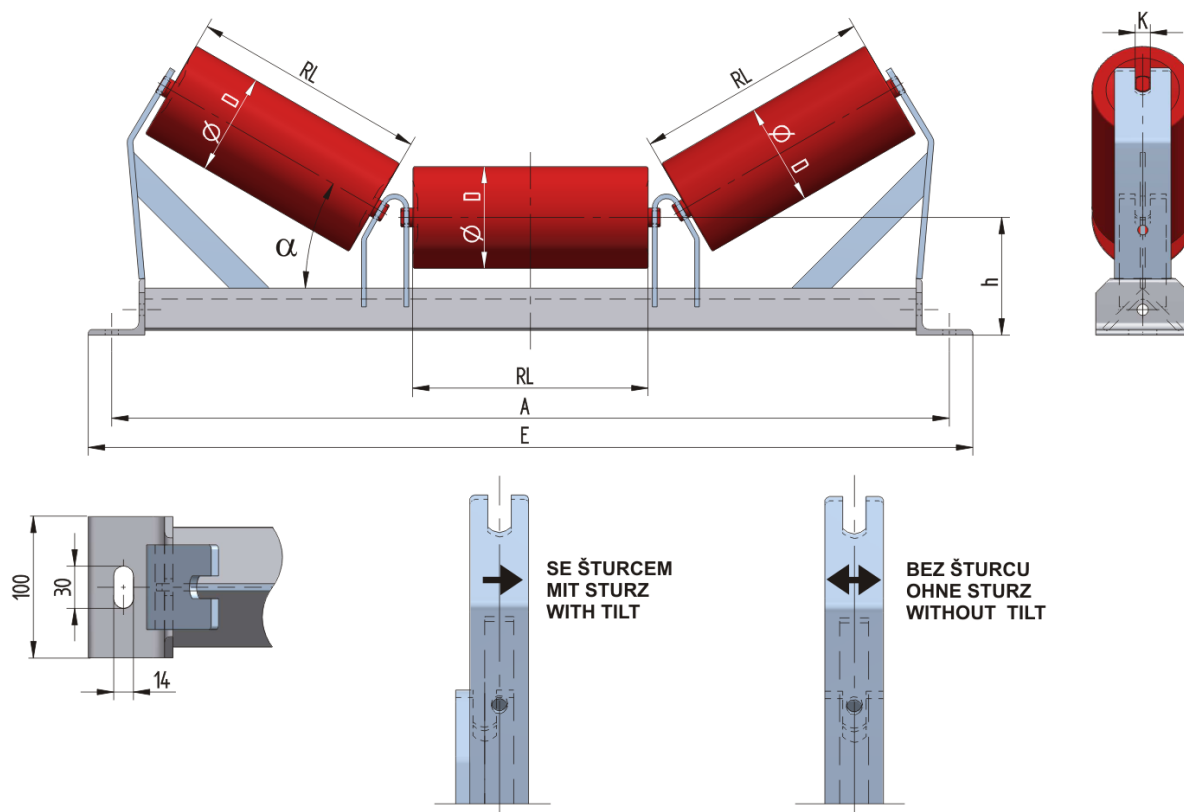

FÖRDERANLAGEN - BELT CONVEYORS GTK PÁSOVÉ DOPRAVNÍKY

GTK, spol s r.o., CZ-687 07 TUPESY 116, okres Uherské Hradiště, Česká republika

Tel.: +420 572 520 880-9, Fax: +420 572 520 899

Tragstationen

Version:

BB(mm)	Muldung°	D(mm)	RL(mm)	h(mm)	A(mm)	E(mm)	m(kg)	Artikl
500	15	89,108	200	125	740	790	6.81	L605015125
500	20	89,108	200	125	740	790	7.00	L605020125
500	25	89,108	200	125	740	790	7.20	L605025125
500	30	89,108	200	125	740	790	7.30	L605030125
500	35	89,108	200	125	740	790	7.50	L605035125
500	40	89,108	200	125	740	790	7.70	L605040125
500	45	89,108	200	125	740	790	7.80	L605045125
650	15	89,108	250	125	890	940	7.71	L606515125
650	20	89,108	250	125	890	940	7.90	L606520125
650	25	89,108	250	125	890	940	8.12	L606525125
650	30	89,108	250	125	890	940	8.33	L606530125
650	35	89,108	250	125	890	940	8.55	L606535125
650	40	89,108	250	125	890	940	8.72	L606540125
650	45	89,108	250	125	890	940	8.96	L606545125
800	15	89,108	315	125	1090	1140	8.92	L608015125
800	20	89,108	315	125	1090	1140	9.19	L608020125
800	25	89,108	315	125	1090	1140	9.44	L608025125
800	30	89,108	315	125	1090	1140	9.70	L608030125
800	35	89,108	315	125	1090	1140	9.89	L608035125

Tel.: +420 572 520 880-9, Fax: +420 572 520 899

800	40	89,108	315	125	1090	1140	10.12	L608040125
800	45	89,108	315	125	1090	1140	10.41	L608045125
1000	15	89,108	380	125	1290	1340	10.13	L610015125
1000	20	89,108	380	125	1290	1340	10.43	L610020125
1000	25	89,108	380	125	1290	1340	10.67	L610025125
1000	30	89,108	380	125	1290	1340	11.04	L610030125
1000	35	89,108	380	125	1290	1340	11.30	L610035125
1000	40	89,108	380	125	1290	1340	11.56	L610040125
1000	45	89,108	380	125	1290	1340	11.88	L610045125
1200	15	89,108	465	125	1530	1590	11.67	L612015125
1200	20	89,108	465	125	1530	1590	12.07	L612020125
1200	25	89,108	465	125	1530	1590	12.42	L612025125
1200	30	89,108	465	125	1530	1590	12.73	L612030125
1200	35	89,108	465	125	1530	1590	13.05	L612035125
1200	40	89,108	465	125	1530	1590	13.34	L612040125
1200	45	89,108	465	125	1530	1590	13.44	L612045125