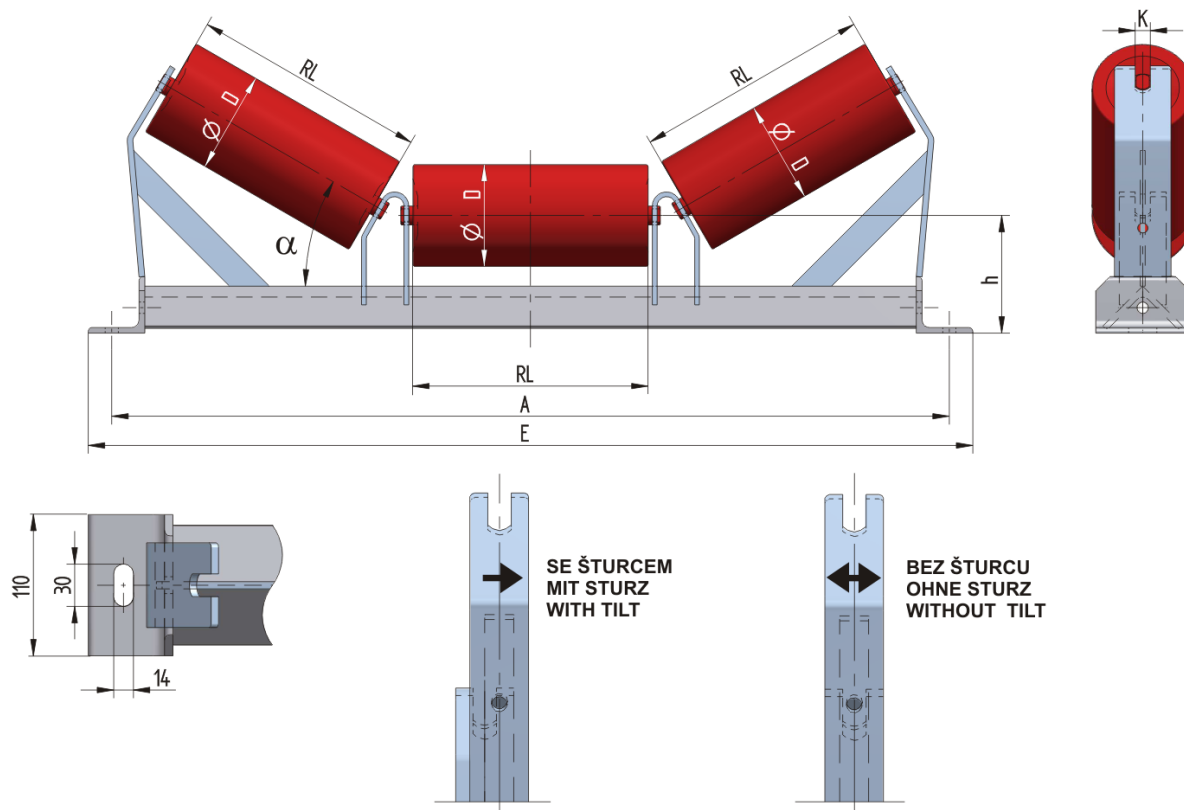

FÖRDERANLAGEN - BELT CONVEYORS GTK PÁSOVÉ DOPRAVNÍKY

GTK, spol s r.o., CZ-687 07 TUPESY 116, okres Uherské Hradiště, Česká republika

Tel.: +420 572 520 880-9, Fax: +420 572 520 899

Tragstationen

Version:

| BB(mm) | Muldung° | D(mm) | RL(mm) | h(mm) | A(mm) | E(mm) | m(kg) | Artikl |
|--------|----------|------------|--------|-------|-------|-------|-------|------------|
| 500 | 15 | 89,108,133 | 200 | 135 | 740 | 790 | 9.49 | L705015135 |
| 500 | 20 | 89,108,133 | 200 | 135 | 740 | 790 | 9.76 | L705020135 |
| 500 | 25 | 89,108,133 | 200 | 135 | 740 | 790 | 9.94 | L705025135 |
| 500 | 30 | 89,108,133 | 200 | 135 | 740 | 790 | 10.16 | L705030135 |
| 500 | 35 | 89,108,133 | 200 | 135 | 740 | 790 | 10.32 | L705035135 |
| 500 | 40 | 89,108,133 | 200 | 135 | 740 | 790 | 10.59 | L705040135 |
| 500 | 45 | 89,108,133 | 200 | 135 | 740 | 790 | 10.86 | L705045135 |
| 650 | 15 | 89,108,133 | 250 | 135 | 890 | 940 | 10.84 | L706515135 |
| 650 | 20 | 89,108,133 | 250 | 135 | 890 | 940 | 11.06 | L706520135 |
| 650 | 25 | 89,108,133 | 250 | 135 | 890 | 940 | 11.25 | L706525135 |
| 650 | 30 | 89,108,133 | 250 | 135 | 890 | 940 | 11.54 | L706530135 |
| 650 | 35 | 89,108,133 | 250 | 135 | 890 | 940 | 11.76 | L706535135 |
| 650 | 40 | 89,108,133 | 250 | 135 | 890 | 940 | 12.09 | L706540135 |
| 650 | 45 | 89,108,133 | 250 | 135 | 890 | 940 | 12.39 | L706545135 |
| 800 | 15 | 89,108,133 | 315 | 135 | 1090 | 1140 | 12.44 | L708015135 |
| 800 | 20 | 89,108,133 | 315 | 135 | 1090 | 1140 | 12.66 | L708020135 |
| 800 | 25 | 89,108,133 | 315 | 135 | 1090 | 1140 | 12.99 | L708025135 |
| 800 | 30 | 89,108,133 | 315 | 135 | 1090 | 1140 | 13.26 | L708030135 |
| 800 | 35 | 89,108,133 | 315 | 135 | 1090 | 1140 | 13.54 | L708035135 |