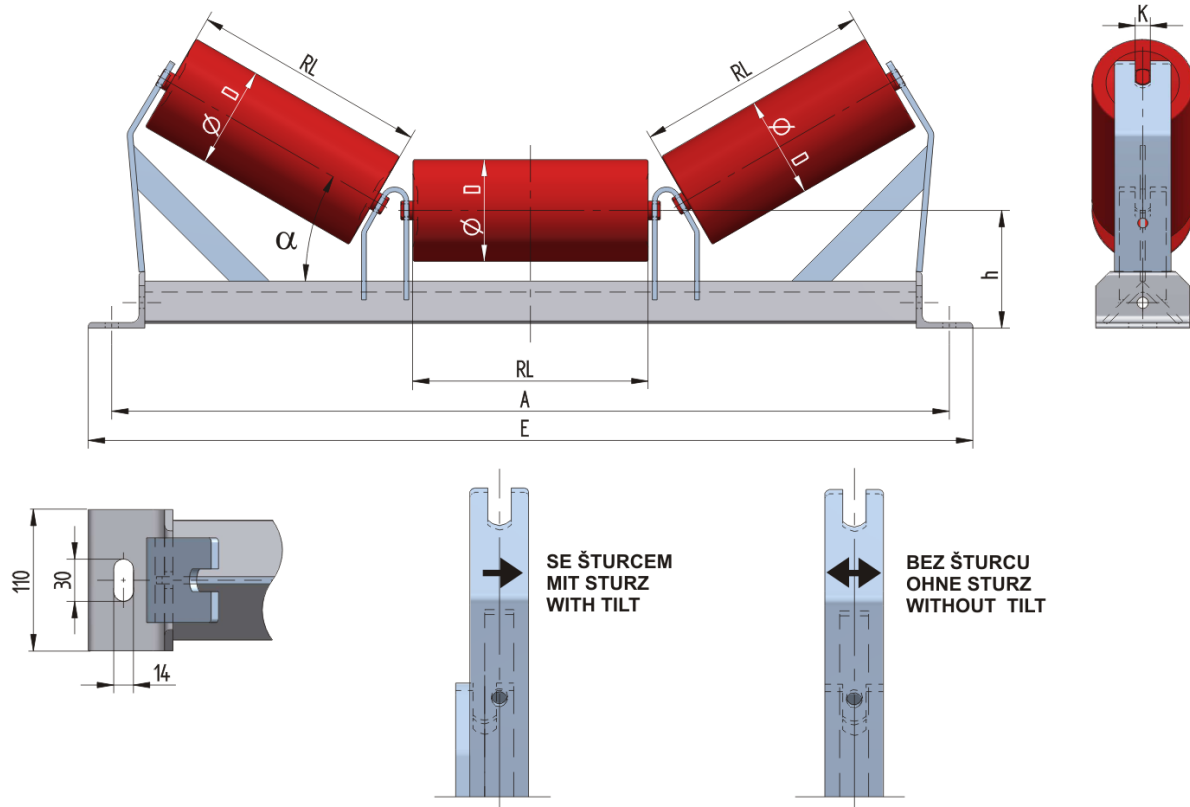

FÖRDERANLAGEN - BELT CONVEYORS GTK PÁSOVÉ DOPRAVNÍKY

GTK, spol s r.o., CZ-687 07 TUPESY 116, okres Uherské Hradiště, Česká republika

Tel.: +420 572 520 880-9, Fax: +420 572 520 899

Tragstationen

Version:

BB(mm)	Muldung°	D(mm)	RL(mm)	h(mm)	A(mm)	E(mm)	m(kg)	Artikl
500	15	89,108,133	200	135	740	790	9.49	L705015135
500	20	89,108,133	200	135	740	790	9.76	L705020135
500	25	89,108,133	200	135	740	790	9.94	L705025135
500	30	89,108,133	200	135	740	790	10.16	L705030135
500	35	89,108,133	200	135	740	790	10.32	L705035135
500	40	89,108,133	200	135	740	790	10.59	L705040135
500	45	89,108,133	200	135	740	790	10.86	L705045135
650	15	89,108,133	250	135	890	940	10.84	L706515135
650	20	89,108,133	250	135	890	940	11.06	L706520135
650	25	89,108,133	250	135	890	940	11.25	L706525135
650	30	89,108,133	250	135	890	940	11.54	L706530135
650	35	89,108,133	250	135	890	940	11.76	L706535135
650	40	89,108,133	250	135	890	940	12.09	L706540135
650	45	89,108,133	250	135	890	940	12.39	L706545135
800	15	89,108,133	315	135	1090	1140	12.44	L708015135
800	20	89,108,133	315	135	1090	1140	12.66	L708020135
800	25	89,108,133	315	135	1090	1140	12.99	L708025135
800	30	89,108,133	315	135	1090	1140	13.26	L708030135
800	35	89,108,133	315	135	1090	1140	13.54	L708035135