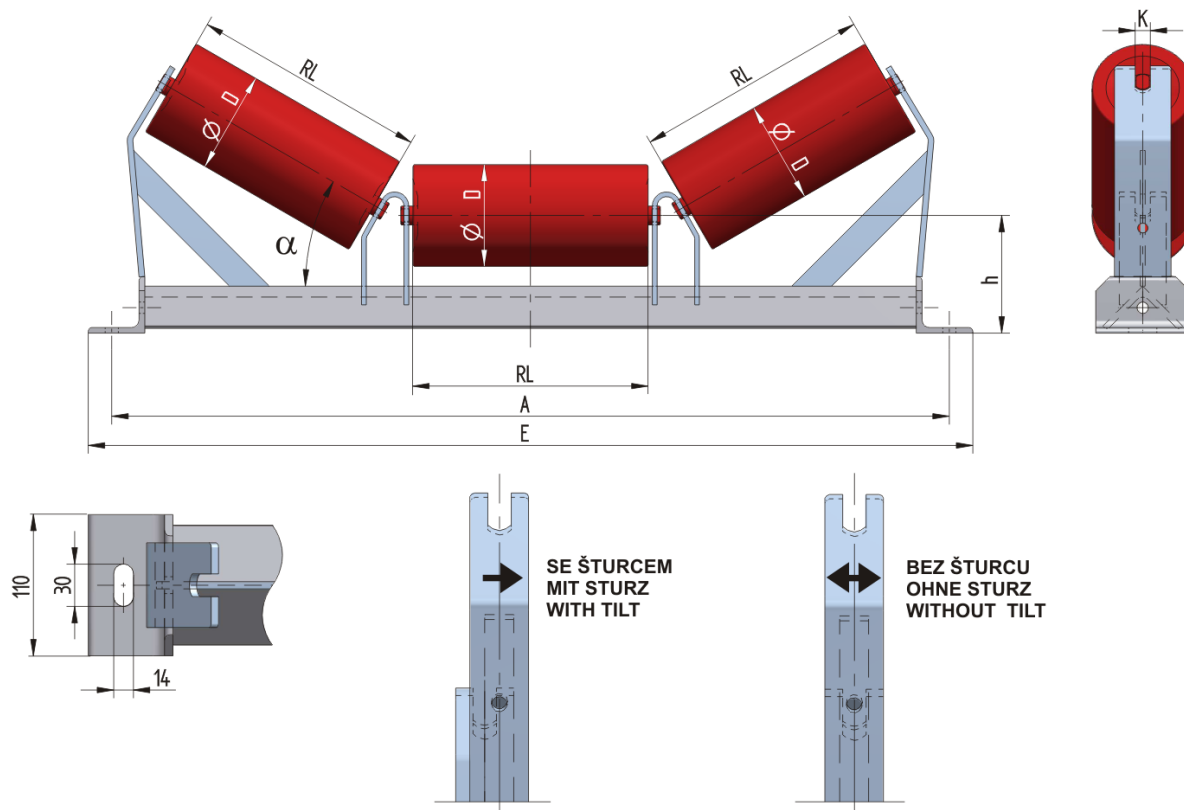

## Tragstationen

Version:

BB(mm)	Muldung°	D(mm)	RL(mm)	h(mm)	A(mm)	E(mm)	m(kg)	Artikl
500	15	89,108,133	200	135	740	790	9.49	L705015135
500	20	89,108,133	200	135	740	790	9.76	L705020135
500	25	89,108,133	200	135	740	790	9.94	L705025135
500	30	89,108,133	200	135	740	790	10.16	L705030135
500	35	89,108,133	200	135	740	790	10.32	L705035135
500	40	89,108,133	200	135	740	790	10.59	L705040135
500	45	89,108,133	200	135	740	790	10.86	L705045135
650	15	89,108,133	250	135	890	940	10.84	L706515135
650	20	89,108,133	250	135	890	940	11.06	L706520135
650	25	89,108,133	250	135	890	940	11.25	L706525135
650	30	89,108,133	250	135	890	940	11.54	L706530135
650	35	89,108,133	250	135	890	940	11.76	L706535135
650	40	89,108,133	250	135	890	940	12.09	L706540135
650	45	89,108,133	250	135	890	940	12.39	L706545135
800	15	89,108,133	315	135	1090	1140	12.44	L708015135
800	20	89,108,133	315	135	1090	1140	12.66	L708020135
800	25	89,108,133	315	135	1090	1140	12.99	L708025135
800	30	89,108,133	315	135	1090	1140	13.26	L708030135
800	35	89,108,133	315	135	1090	1140	13.54	L708035135