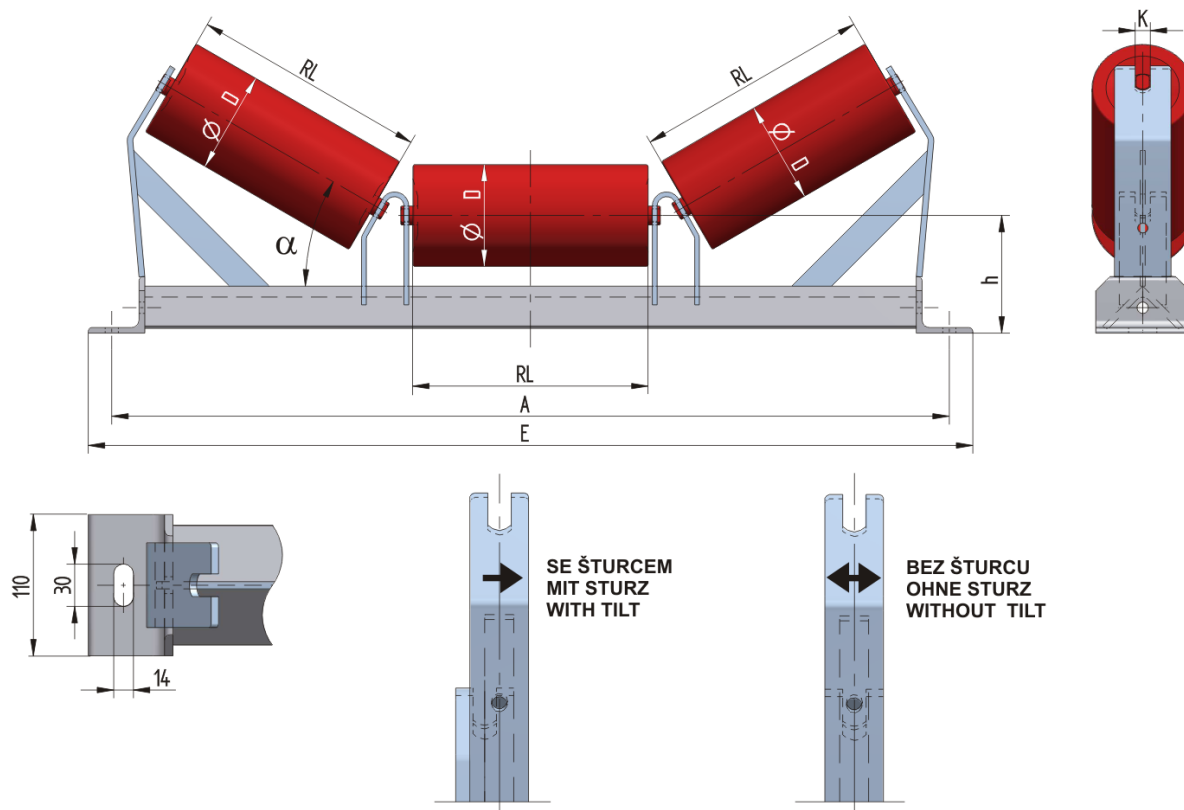

FÖRDERANLAGEN - BELT CONVEYORS GTK PÁSOVÉ DOPRAVNÍKY

GTK, spol s r.o., CZ-687 07 TUPESY 116, okres Uherské Hradiště, Česká republika

Tel.: +420 572 520 880-9, Fax: +420 572 520 899

Tragstationen

Version:

BB(mm)	Muldung°	D(mm)	RL(mm)	h(mm)	A(mm)	E(mm)	m(kg)	Artikl
500	15	89,108,133	200	135	740	790	9.49	L705015135
500	20	89,108,133	200	135	740	790	9.76	L705020135
500	25	89,108,133	200	135	740	790	9.94	L705025135
500	30	89,108,133	200	135	740	790	10.16	L705030135
500	35	89,108,133	200	135	740	790	10.32	L705035135
500	40	89,108,133	200	135	740	790	10.59	L705040135
500	45	89,108,133	200	135	740	790	10.86	L705045135
650	15	89,108,133	250	135	890	940	10.84	L706515135
650	20	89,108,133	250	135	890	940	11.06	L706520135
650	25	89,108,133	250	135	890	940	11.25	L706525135
650	30	89,108,133	250	135	890	940	11.54	L706530135
650	35	89,108,133	250	135	890	940	11.76	L706535135
650	40	89,108,133	250	135	890	940	12.09	L706540135
650	45	89,108,133	250	135	890	940	12.39	L706545135
800	15	89,108,133	315	135	1090	1140	12.44	L708015135
800	20	89,108,133	315	135	1090	1140	12.66	L708020135
800	25	89,108,133	315	135	1090	1140	12.99	L708025135
800	30	89,108,133	315	135	1090	1140	13.26	L708030135
800	35	89,108,133	315	135	1090	1140	13.54	L708035135