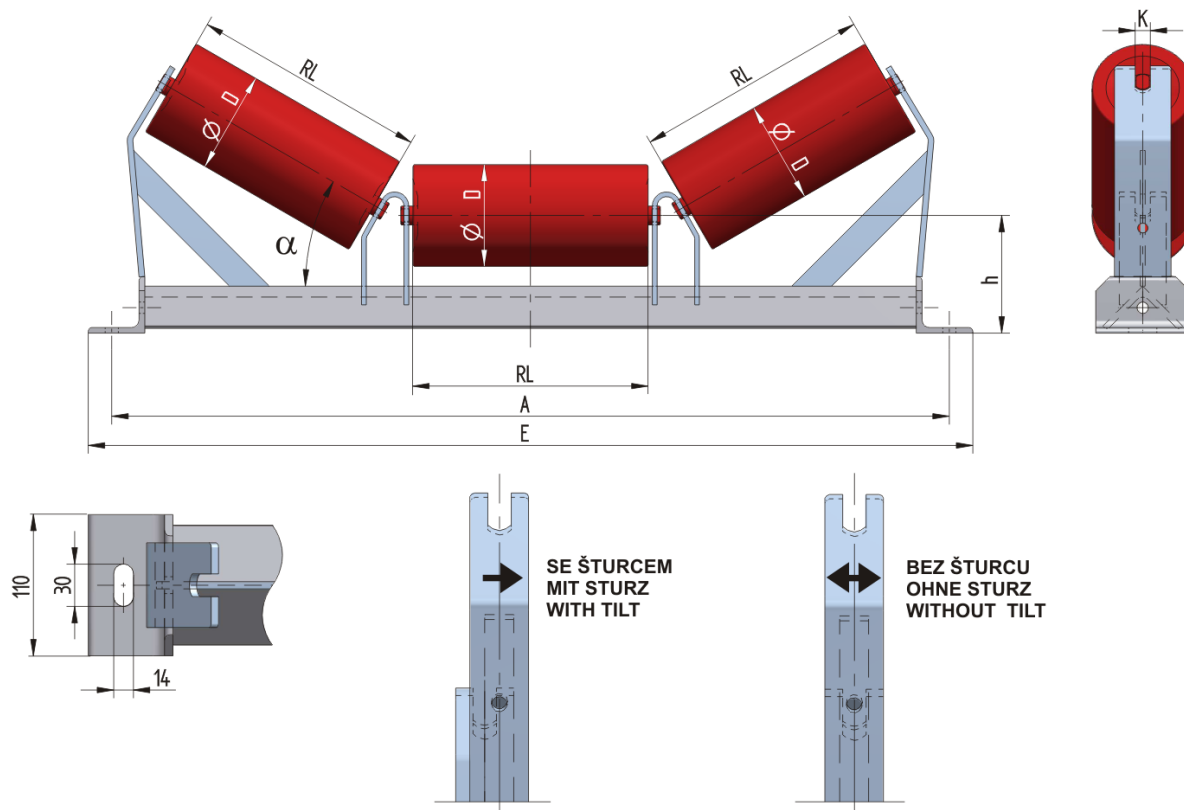

FÖRDERANLAGEN - BELT CONVEYORS GTK PÁSOVÉ DOPRAVNÍKY

GTK, spol s r.o., CZ-687 07 TUPESY 116, okres Uherské Hradiště, Česká republika

Tel.: +420 572 520 880-9, Fax: +420 572 520 899

Tragstationen

Version:

BB(mm)	Muldung°	D(mm)	RL(mm)	h(mm)	A(mm)	E(mm)	m(kg)	Artikl
500	15	89,108,133	200	150	740	790	9.83	L705015150
500	20	89,108,133	200	150	740	790	10.07	L705020150
500	25	89,108,133	200	150	740	790	10.28	L705025150
500	30	89,108,133	200	150	740	790	10.45	L705030150
500	35	89,108,133	200	150	740	790	10.67	L705035150
500	40	89,108,133	200	150	740	790	10.93	L705040150
500	45	89,108,133	200	150	740	790	11.21	L705045150
650	15	89,108,133	250	150	890	940	11.16	L706515150
650	20	89,108,133	250	150	890	940	11.40	L706520150
650	25	89,108,133	250	150	890	940	11.60	L706525150
650	30	89,108,133	250	150	890	940	11.86	L706530150
650	35	89,108,133	250	150	890	940	12.09	L706535150
650	40	89,108,133	250	150	890	940	12.43	L706540150
650	45	89,108,133	250	150	890	940	12.73	L706545150
800	15	89,108,133	315	150	1090	1140	12.74	L708015150
800	20	89,108,133	315	150	1090	1140	12.95	L708020150
800	25	89,108,133	315	150	1090	1140	13.33	L708025150
800	30	89,108,133	315	150	1090	1140	13.60	L708030150
800	35	89,108,133	315	150	1090	1140	13.85	L708035150