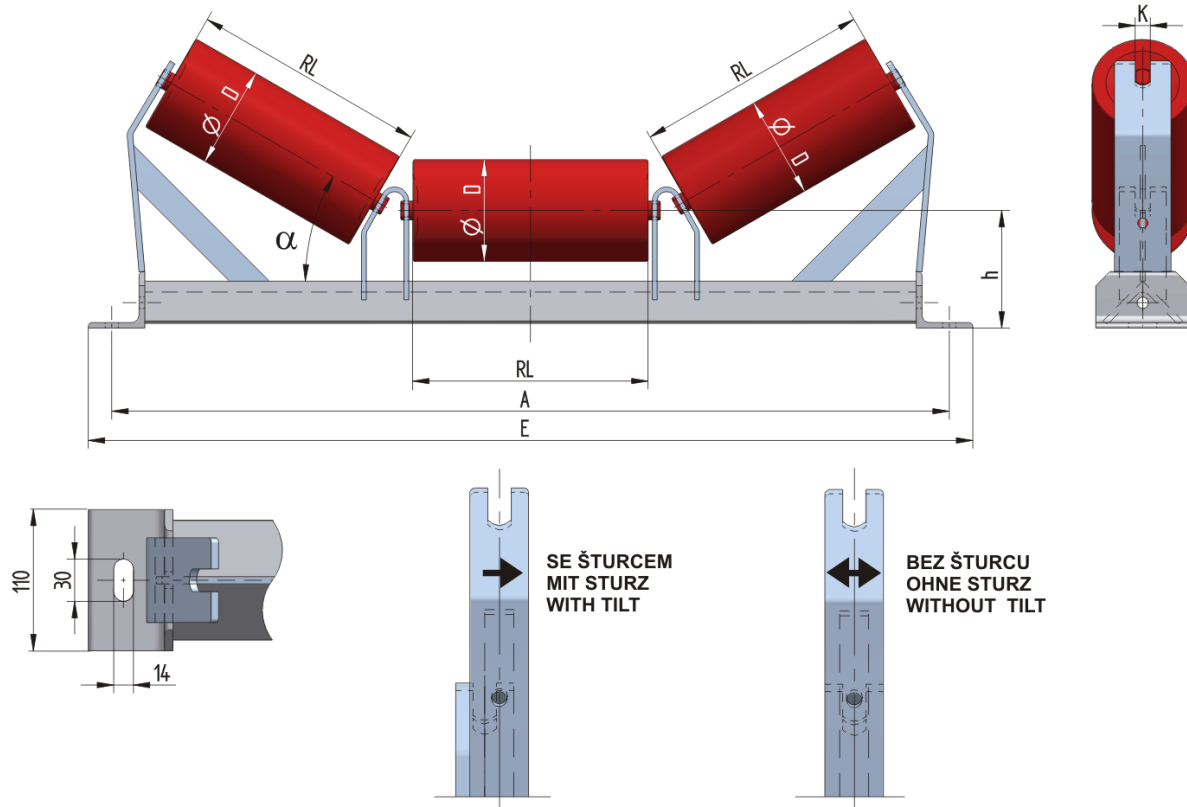

Version: 2020-11-03

BB(mm)	Muldung°	D(mm)	RL(mm)	h(mm)	A(mm)	E(mm)	m(kg)	Artikl
500	15	89,108,133	200	150	740	790	9.83	L705015150
500	20	89,108,133	200	150	740	790	10.07	L705020150
500	25	89,108,133	200	150	740	790	10.28	L705025150
500	30	89,108,133	200	150	740	790	10.45	L705030150
500	35	89,108,133	200	150	740	790	10.67	L705035150
500	40	89,108,133	200	150	740	790	10.93	L705040150
500	45	89,108,133	200	150	740	790	11.21	L705045150
650	15	89,108,133	250	150	890	940	11.16	L706515150
650	20	89,108,133	250	150	890	940	11.40	L706520150
650	25	89,108,133	250	150	890	940	11.60	L706525150
650	30	89,108,133	250	150	890	940	11.86	L706530150
650	35	89,108,133	250	150	890	940	12.09	L706535150
650	40	89,108,133	250	150	890	940	12.43	L706540150
650	45	89,108,133	250	150	890	940	12.73	L706545150
800	15	89,108,133	315	150	1090	1140	12.74	L708015150
800	20	89,108,133	315	150	1090	1140	12.95	L708020150
800	25	89,108,133	315	150	1090	1140	13.33	L708025150
800	30	89,108,133	315	150	1090	1140	13.60	L708030150
800	35	89,108,133	315	150	1090	1140	13.85	L708035150