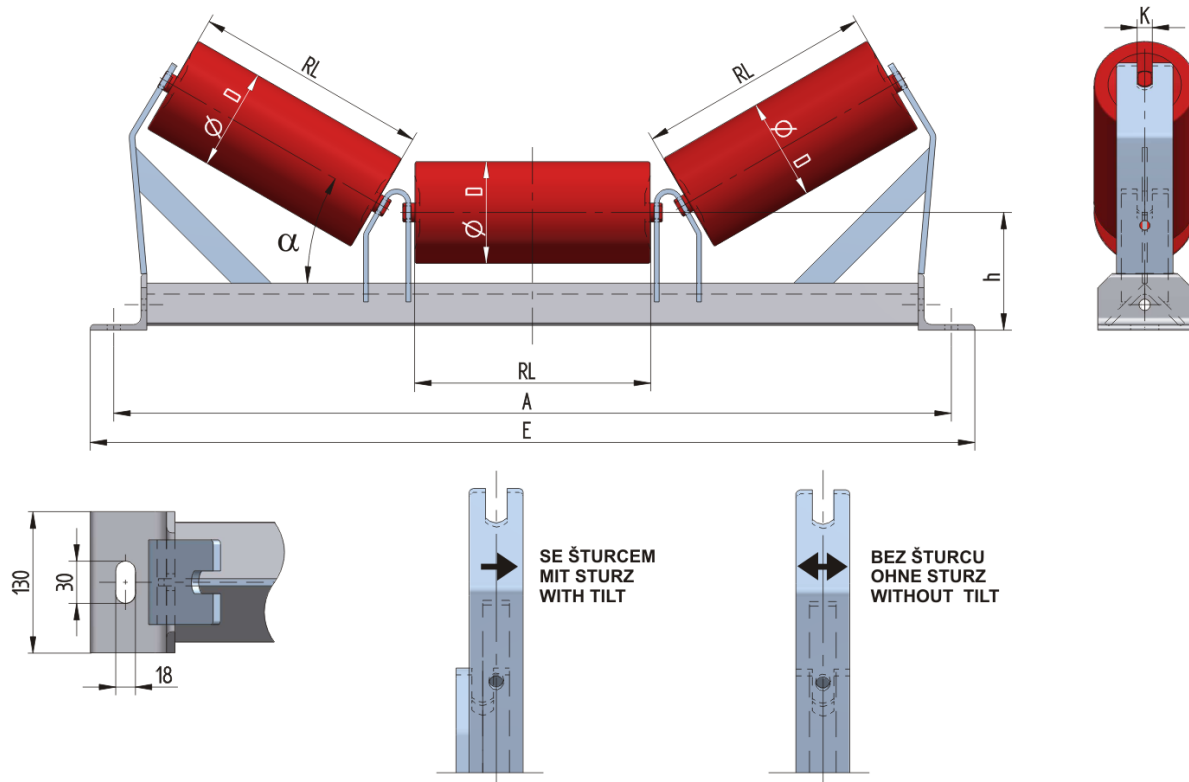

## Tragstationen PAL

U70/50/4-DIN 59413

Version: 2020-11-03

BB(mm)	Muldung°	D(mm)	RL(mm)	h(mm)	A(mm)	E(mm)	m(kg)	Artikl
800	15	108,133,159	315	160	1090	1140	17.30	<a href="#">L808015160</a>
800	20	108,133,159	315	160	1090	1140	17.45	<a href="#">L808020160</a>
800	25	108,133,159	315	160	1090	1140	18.10	<a href="#">L808025160</a>
800	30	108,133,159	315	160	1090	1140	18.39	<a href="#">L808030160</a>
800	35	108,133,159	315	160	1090	1140	18.93	<a href="#">L808035160</a>
800	40	108,133,159	315	160	1090	1140	19.33	<a href="#">L808040160</a>
800	45	108,133,159	315	160	1090	1140	19.83	<a href="#">L808045160</a>
1000	15	108,133,159	380	160	1290	1340	19.16	<a href="#">L810015160</a>
1000	20	108,133,159	380	160	1290	1340	19.71	<a href="#">L810020160</a>
1000	25	108,133,159	380	160	1290	1340	20.24	<a href="#">L810025160</a>
1000	30	108,133,159	380	160	1290	1340	20.70	<a href="#">L810030160</a>
1000	35	108,133,159	380	160	1290	1340	21.33	<a href="#">L810035160</a>
1000	40	108,133,159	380	160	1290	1340	21.73	<a href="#">L810040160</a>
1000	45	108,133,159	380	160	1290	1340	22.35	<a href="#">L810045160</a>
1200	15	108,133,159	465	160	1530	1590	21.86	<a href="#">L812015160</a>
1200	20	108,133,159	465	160	1530	1590	22.39	<a href="#">L812020160</a>
1200	25	108,133,159	465	160	1530	1590	23.06	<a href="#">L812025160</a>
1200	30	108,133,159	465	160	1530	1590	23.62	<a href="#">L812030160</a>
1200	35	108,133,159	465	160	1530	1590	24.42	<a href="#">L812035160</a>