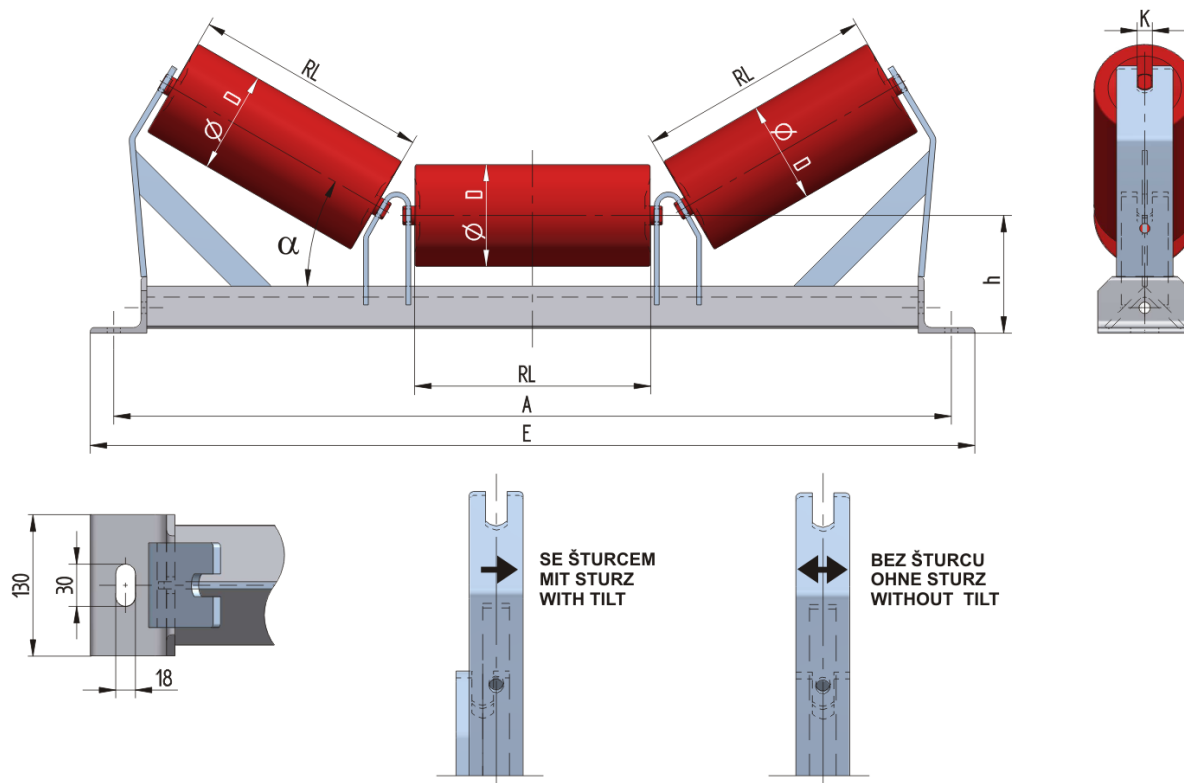

## Tragstationen

Version:

| BB(mm) | Muldung° | D(mm)       | RL(mm) | h(mm) | A(mm) | E(mm) | m(kg) | Artikl     |
|--------|----------|-------------|--------|-------|-------|-------|-------|------------|
| 800    | 15       | 108,133,159 | 315    | 160   | 1090  | 1140  | 17.30 | L808015160 |
| 800    | 20       | 108,133,159 | 315    | 160   | 1090  | 1140  | 17.45 | L808020160 |
| 800    | 25       | 108,133,159 | 315    | 160   | 1090  | 1140  | 18.10 | L808025160 |
| 800    | 30       | 108,133,159 | 315    | 160   | 1090  | 1140  | 18.39 | L808030160 |
| 800    | 35       | 108,133,159 | 315    | 160   | 1090  | 1140  | 18.93 | L808035160 |
| 800    | 40       | 108,133,159 | 315    | 160   | 1090  | 1140  | 19.33 | L808040160 |
| 800    | 45       | 108,133,159 | 315    | 160   | 1090  | 1140  | 19.83 | L808045160 |
| 1000   | 15       | 108,133,159 | 380    | 160   | 1290  | 1340  | 19.16 | L810015160 |
| 1000   | 20       | 108,133,159 | 380    | 160   | 1290  | 1340  | 19.71 | L810020160 |
| 1000   | 25       | 108,133,159 | 380    | 160   | 1290  | 1340  | 20.24 | L810025160 |
| 1000   | 30       | 108,133,159 | 380    | 160   | 1290  | 1340  | 20.70 | L810030160 |
| 1000   | 35       | 108,133,159 | 380    | 160   | 1290  | 1340  | 21.33 | L810035160 |
| 1000   | 40       | 108,133,159 | 380    | 160   | 1290  | 1340  | 21.73 | L810040160 |
| 1000   | 45       | 108,133,159 | 380    | 160   | 1290  | 1340  | 22.35 | L810045160 |
| 1200   | 15       | 108,133,159 | 465    | 160   | 1530  | 1590  | 21.86 | L812015160 |
| 1200   | 20       | 108,133,159 | 465    | 160   | 1530  | 1590  | 22.39 | L812020160 |
| 1200   | 25       | 108,133,159 | 465    | 160   | 1530  | 1590  | 23.06 | L812025160 |
| 1200   | 30       | 108,133,159 | 465    | 160   | 1530  | 1590  | 23.62 | L812030160 |
| 1200   | 35       | 108,133,159 | 465    | 160   | 1530  | 1590  | 24.42 | L812035160 |