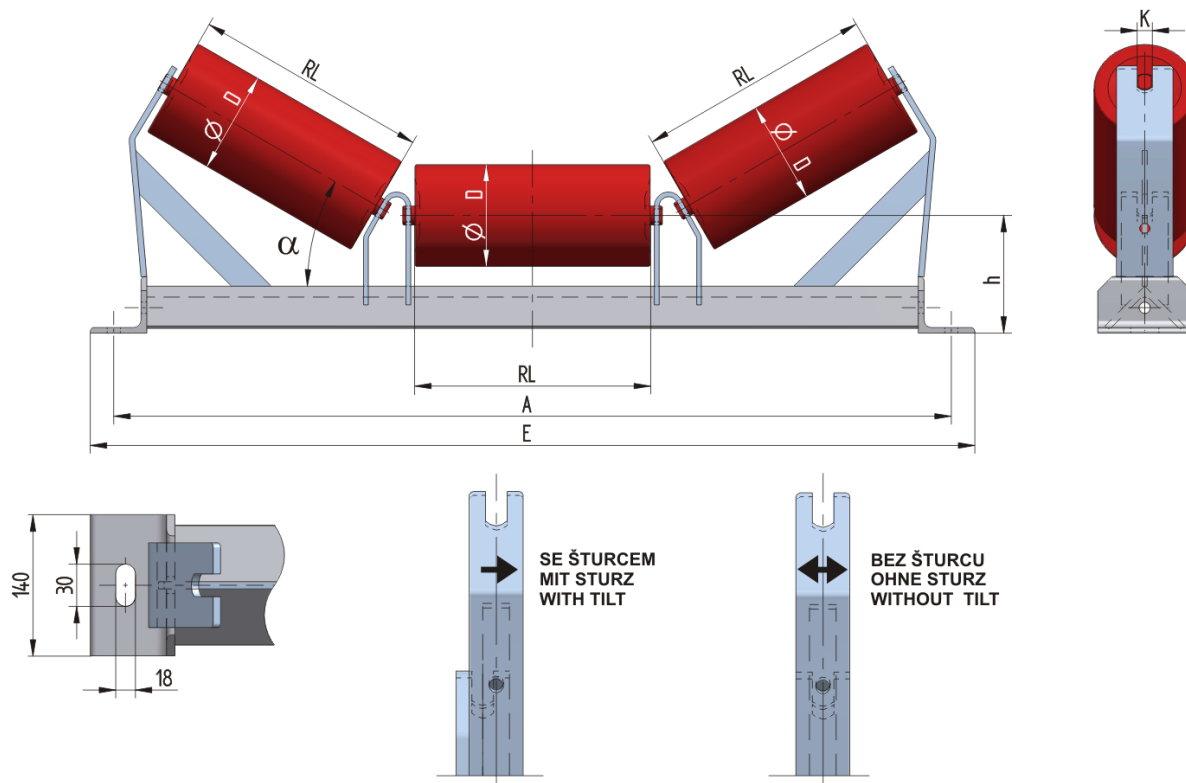

FÖRDERANLAGEN - BELT CONVEYORS GTK PÁSOVÉ DOPRAVNÍKY

GTK, spol s r.o., CZ-687 07 TUPESY 116, okres Uherské Hradiště, Česká republika

Tel.: +420 572 520 880-9, Fax: +420 572 520 899

Tragstationen

Version:

| BB(mm) | Muldung° | D(mm) | RL(mm) | h(mm) | A(mm) | E(mm) | m(kg) | Artikl |
|--------|----------|-------------|--------|-------|-------|-------|-------|------------|
| 1000 | 15 | 108,133,159 | 380 | 170 | 1290 | 1340 | 24.26 | L910015170 |
| 1000 | 20 | 108,133,159 | 380 | 170 | 1290 | 1340 | 24.33 | L910020170 |
| 1000 | 25 | 108,133,159 | 380 | 170 | 1290 | 1340 | 25.67 | L910025170 |
| 1000 | 30 | 108,133,159 | 380 | 170 | 1290 | 1340 | 26.07 | L910030170 |
| 1000 | 35 | 108,133,159 | 380 | 170 | 1290 | 1340 | 26.44 | L910035170 |
| 1000 | 40 | 108,133,159 | 380 | 170 | 1290 | 1340 | 27.29 | L910040170 |
| 1000 | 45 | 108,133,159 | 380 | 170 | 1290 | 1340 | 27.72 | L910045170 |
| 1200 | 15 | 108,133,159 | 465 | 170 | 1530 | 1590 | 27.33 | L912015170 |
| 1200 | 20 | 108,133,159 | 465 | 170 | 1530 | 1590 | 27.83 | L912020170 |
| 1200 | 25 | 108,133,159 | 465 | 170 | 1530 | 1590 | 28.71 | L912025170 |
| 1200 | 30 | 108,133,159 | 465 | 170 | 1530 | 1590 | 29.68 | L912030170 |
| 1200 | 35 | 108,133,159 | 465 | 170 | 1530 | 1590 | 30.53 | L912035170 |
| 1200 | 40 | 108,133,159 | 465 | 170 | 1530 | 1590 | 31.39 | L912040170 |
| 1200 | 45 | 108,133,159 | 465 | 170 | 1530 | 1590 | 32.11 | L912045170 |
| 1400 | 15 | 108,133,159 | 530 | 170 | 1730 | 1790 | 29.78 | L914015170 |
| 1400 | 20 | 108,133,159 | 530 | 170 | 1730 | 1790 | 30.71 | L914020170 |
| 1400 | 25 | 108,133,159 | 530 | 170 | 1730 | 1790 | 31.57 | L914025170 |
| 1400 | 30 | 108,133,159 | 530 | 170 | 1730 | 1790 | 32.81 | L914030170 |
| 1400 | 35 | 108,133,159 | 530 | 170 | 1730 | 1790 | 33.54 | L914035170 |