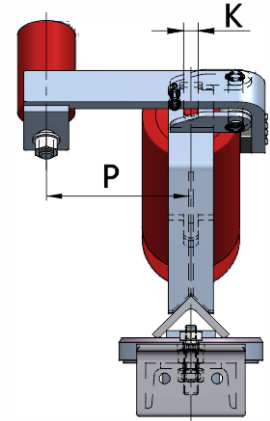

## Tragstationen LESO

U100-U160-DIN 1026

Version: 2012-05-15

BB(mm)	Muldung°	D(mm)	RL1(mm)	U(mm)	A(mm)	E(mm)	s(mm)	h(mm)	P(mm)	Artikl
400	15	63	160	U100	640	700	30	125	140	<a href="#">LESO04015125-063</a>
400	20	63	160	U100	640	700	30	125	140	<a href="#">LESO04020125-063</a>
400	25	63	160	U100	640	700	30	125	140	<a href="#">LESO04025125-063</a>
400	30	63	160	U100	640	700	30	125	140	<a href="#">LESO04030125-063</a>
400	35	63	160	U100	640	700	30	125	140	<a href="#">LESO04035125-063</a>
400	40	63	160	U100	640	700	30	125	140	<a href="#">LESO04040125-063</a>
400	45	63	160	U100	640	700	30	125	140	<a href="#">LESO04045125-063</a>
400	15	89	160	U100	640	700	30	125	150	<a href="#">LESO04015125-089</a>
400	20	89	160	U100	640	700	30	125	150	<a href="#">LESO04020125-089</a>
400	25	89	160	U100	640	700	30	125	150	<a href="#">LESO04025125-089</a>
400	30	89	160	U100	640	700	30	125	150	<a href="#">LESO04030125-089</a>
400	35	89	160	U100	640	700	30	125	150	<a href="#">LESO04035125-089</a>
400	40	89	160	U100	640	700	30	125	150	<a href="#">LESO04040125-089</a>
400	45	89	160	U100	640	700	30	125	150	<a href="#">LESO04045125-089</a>
400	15	108	160	U100	640	700	30	125	160	<a href="#">LESO04015125-108</a>
400	20	108	160	U100	640	700	30	125	160	<a href="#">LESO04020125-108</a>
400	25	108	160	U100	640	700	30	125	160	<a href="#">LESO04025125-108</a>
400	30	108	160	U100	640	700	30	125	160	<a href="#">LESO04030125-108</a>