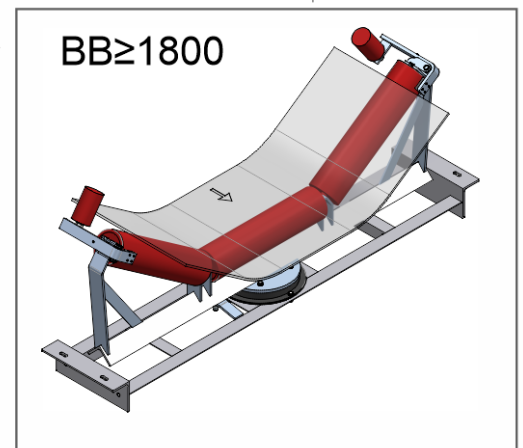

## Tragstationen LESO

U100-U160-DIN 1026

Version: 2012-05-15

BB(mm)	Muldung°	D(mm)	RL1(mm)	U(mm)	A(mm)	E(mm)	s(mm)	h(mm)	P(mm)	Artikl
400	15	63	160	U100	640	700	30	125	140	<a href="#">LESO04015125-063</a>
400	20	63	160	U100	640	700	30	125	140	<a href="#">LESO04020125-063</a>
400	25	63	160	U100	640	700	30	125	140	<a href="#">LESO04025125-063</a>
400	30	63	160	U100	640	700	30	125	140	<a href="#">LESO04030125-063</a>
400	35	63	160	U100	640	700	30	125	140	<a href="#">LESO04035125-063</a>
400	40	63	160	U100	640	700	30	125	140	<a href="#">LESO04040125-063</a>
400	45	63	160	U100	640	700	30	125	140	<a href="#">LESO04045125-063</a>
400	15	89	160	U100	640	700	30	125	150	<a href="#">LESO04015125-089</a>
400	20	89	160	U100	640	700	30	125	150	<a href="#">LESO04020125-089</a>
400	25	89	160	U100	640	700	30	125	150	<a href="#">LESO04025125-089</a>
400	30	89	160	U100	640	700	30	125	150	<a href="#">LESO04030125-089</a>
400	35	89	160	U100	640	700	30	125	150	<a href="#">LESO04035125-089</a>
400	40	89	160	U100	640	700	30	125	150	<a href="#">LESO04040125-089</a>
400	45	89	160	U100	640	700	30	125	150	<a href="#">LESO04045125-089</a>
400	15	108	160	U100	640	700	30	125	160	<a href="#">LESO04015125-108</a>
400	20	108	160	U100	640	700	30	125	160	<a href="#">LESO04020125-108</a>
400	25	108	160	U100	640	700	30	125	160	<a href="#">LESO04025125-108</a>
400	30	108	160	U100	640	700	30	125	160	<a href="#">LESO04030125-108</a>