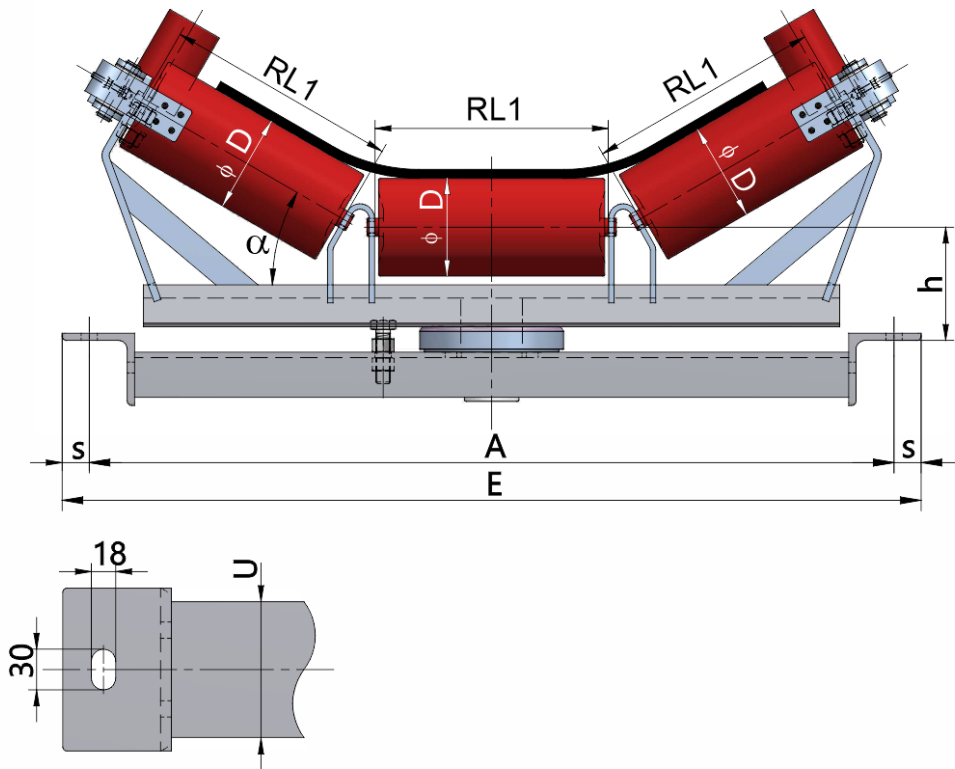

## Tragstationen LESO

U100-U160-DIN 1026

Version: 2012-05-15

BB(mm)	Muldung°	D(mm)	RL1(mm)	U(mm)	A(mm)	E(mm)	s(mm)	h(mm)	P(mm)	Artikl
400	15	63	160	U100	640	700	30	125	140	<a href="#">LESO04015125-063</a>
400	20	63	160	U100	640	700	30	125	140	<a href="#">LESO04020125-063</a>
400	25	63	160	U100	640	700	30	125	140	<a href="#">LESO04025125-063</a>
400	30	63	160	U100	640	700	30	125	140	<a href="#">LESO04030125-063</a>
400	35	63	160	U100	640	700	30	125	140	<a href="#">LESO04035125-063</a>
400	40	63	160	U100	640	700	30	125	140	<a href="#">LESO04040125-063</a>
400	45	63	160	U100	640	700	30	125	140	<a href="#">LESO04045125-063</a>
400	15	89	160	U100	640	700	30	125	150	<a href="#">LESO04015125-089</a>
400	20	89	160	U100	640	700	30	125	150	<a href="#">LESO04020125-089</a>
400	25	89	160	U100	640	700	30	125	150	<a href="#">LESO04025125-089</a>
400	30	89	160	U100	640	700	30	125	150	<a href="#">LESO04030125-089</a>
400	35	89	160	U100	640	700	30	125	150	<a href="#">LESO04035125-089</a>
400	40	89	160	U100	640	700	30	125	150	<a href="#">LESO04040125-089</a>
400	45	89	160	U100	640	700	30	125	150	<a href="#">LESO04045125-089</a>
400	15	108	160	U100	640	700	30	125	160	<a href="#">LESO04015125-108</a>
400	20	108	160	U100	640	700	30	125	160	<a href="#">LESO04020125-108</a>
400	25	108	160	U100	640	700	30	125	160	<a href="#">LESO04025125-108</a>
400	30	108	160	U100	640	700	30	125	160	<a href="#">LESO04030125-108</a>