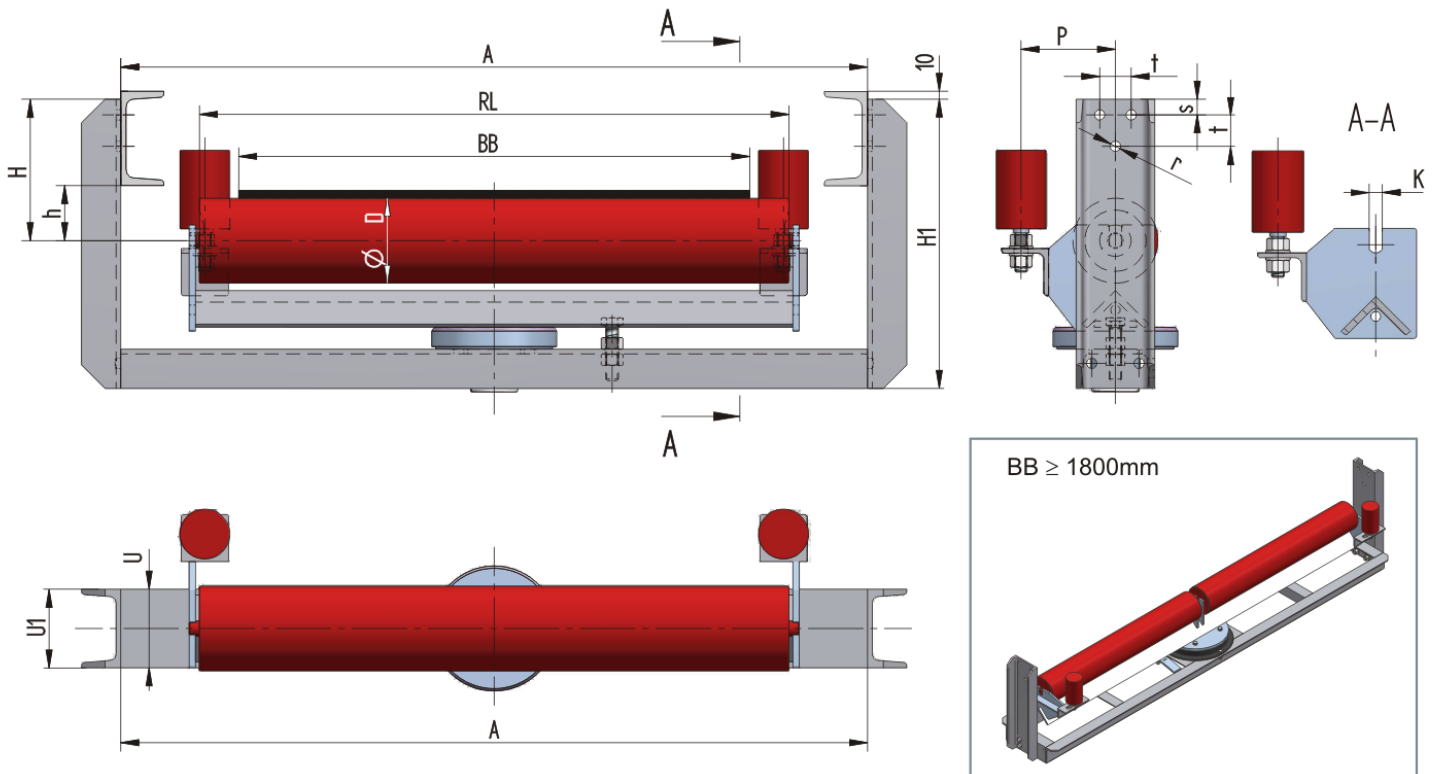

FÖRDERANLAGEN - BELT CONVEYORS GTK PÁSOVÉ DOPRAVNÍKY

GTK, spol s r.o., CZ-687 07 TUPESY 116, okres Uherské Hradiště, Česká republika

Tel.: +420 572 520 880-9, Fax: +420 572 520 899

Tragstationen

Version:

BB (mm)	D (mm)	RL (mm)	U (mm)	U1 (mm)	A (mm)	h (mm)	H (mm)	H1 (mm)	t (mm)	s (mm)	r (mm)	P (mm)	Artikl
400	63	500	U100	U100	700	70	160	333	40	20	13	115	LESU04000070-063
400	89	500	U100	U100	700	70	160	343	40	20	13	115	LESU04000070-089
400	108	500	U100	U100	700	70	160	353	40	20	13	115	LESU04000070-108
500	63	600	U100	U100	800	70	160	333	40	20	13	115	LESU05000070-063
500	89	600	U100	U100	800	70	160	343	40	20	13	115	LESU05000070-089
500	108	600	U100	U100	800	70	160	353	40	20	13	115	LESU05000070-108
650	63	750	U100	U100	950	70	160	333	40	20	13	115	LESU06500070-063
650	89	750	U100	U100	950	70	160	343	40	20	13	115	LESU06500070-089
650	108	750	U100	U100	950	70	160	353	40	20	13	115	LESU06500070-108
800	89	950	U100	U100	1150	70	160	353	40	20	13	115	LESU08000070-089
800	108	950	U100	U100	1150	70	160	363	40	20	13	115	LESU08000070-108
800	133	950	U100	U100	1150	100	210	423	40	20	13	115	LESU08000100-133
1000	89	1150	U100	U100	1350	70	160	353	40	20	13	115	LESU10000070-089
1000	108	1150	U100	U100	1350	70	160	363	40	20	13	115	LESU10000070-108
1000	133	1150	U100	U100	1350	100	210	423	40	20	13	115	LESU10000100-133
1000	159	1150	U100	U100	1350	100	210	438	40	20	13	115	LESU10000100-159
1200	108	1400	U120	U120	1600	70	180	393	50	25	17	140	LESU12000070-108