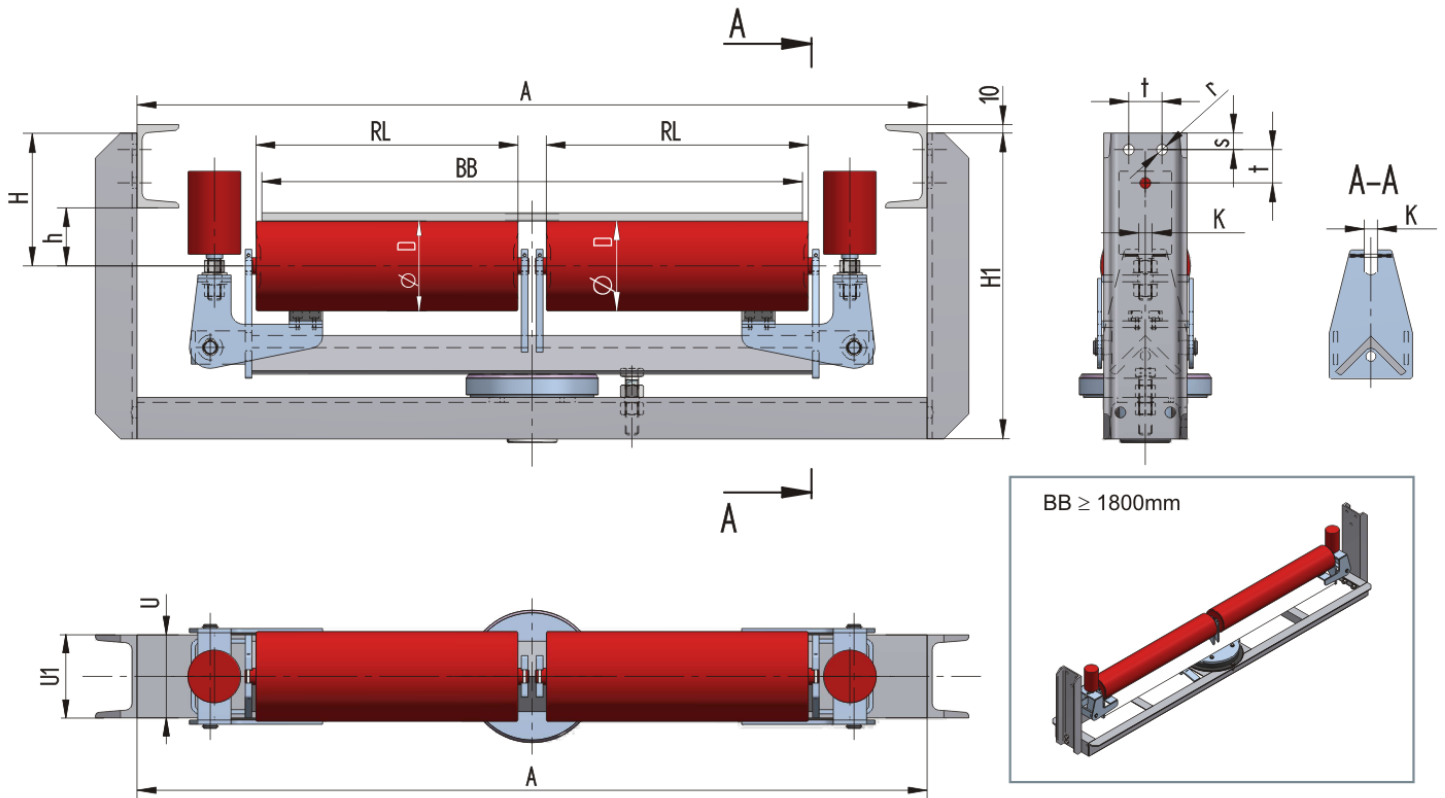

FÖRDERANLAGEN - BELT CONVEYORS GTK PÁSOVÉ DOPRAVNÍKY

GTK, spol s r.o., CZ-687 07 TUPESY 116, okres Uherské Hradiště, Česká republika

Tel.: +420 572 520 880-9, Fax: +420 572 520 899

Tragstationen

Version:

BB (mm)	D (mm)	RL (mm)	U (mm)	U1 (mm)	A (mm)	h (mm)	H (mm)	H1 (mm)	t (mm)	s (mm)	r (mm)	Artikl
400	63	2x190	U100	U100	700	70	160	348	40	20	13	LESUR04000070-063
400	89	2x190	U100	U100	700	70	160	358	40	20	13	LESUR04000070-089
400	108	2x190	U100	U100	700	70	160	368	40	20	13	LESUR04000070-108
500	63	2x240	U100	U100	800	70	160	348	40	20	13	LESUR05000070-063
500	89	2x240	U100	U100	800	70	160	358	40	20	13	LESUR05000070-089
500	108	2x240	U100	U100	800	70	160	368	40	20	13	LESUR05000070-108
650	63	2x315	U100	U100	950	70	160	348	40	20	13	LESUR06500070-063
650	89	2x315	U100	U100	950	70	160	358	40	20	13	LESUR06500070-089
650	108	2x315	U100	U100	950	70	160	368	40	20	13	LESUR06500070-108
800	89	2x390	U100	U100	1150	70	160	368	40	20	13	LESUR08000070-089
800	108	2x390	U100	U100	1150	70	160	378	40	20	13	LESUR08000070-108
800	133	2x390	U100	U100	1150	100	210	438	40	20	13	LESUR08000100-133
1000	89	2x490	U100	U100	1350	70	160	368	40	20	13	LESUR10000070-089
1000	108	2x490	U100	U100	1350	70	160	378	40	20	13	LESUR10000070-108
1000	133	2x490	U100	U100	1350	100	210	438	40	20	13	LESUR10000100-133
1000	159	2x490	U100	U100	1350	100	210	453	40	20	13	LESUR10000100-159
1200	108	2x600	U120	U120	1600	70	180	408	50	25	17	LESUR12000070-108